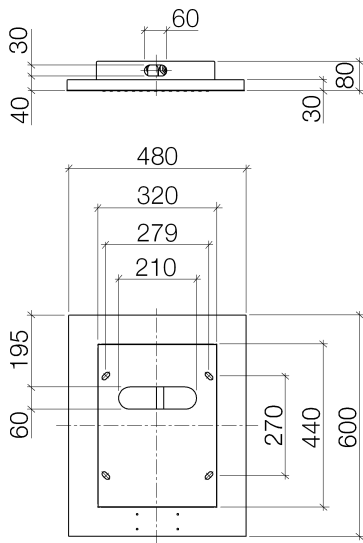

Душ - Water Modules

BIG RAIN Дождевая панель для монтажа на потолке или скрытого монтажа -

Артикульный номер: 41 400 979-85

- 2x гибкий соединительный шланг 1/2" - внутренняя резьба
- 4x дюбель для крепления
- защитная панель, нержавеющая сталь 600 x 480 мм
- расход при гидравлическом давлении 3 бар в сочетании с xTOOL: 39 л/мин
- Рекомендуемая жесткость воды: 6-7 °dH. Если жесткость воды выше, следует установить на линии подачи установку для умягчения воды, работающую по принципу ионного обмена.
- Для выбора излива с учетом диаметра всех продуктов в душе необходимо определить индивидуальный расход воды. Рекомендация: донный клапан (общая потребляемая мощность) = 1.5л/сек, эффективность стока DN 70
- Для оптимального выбора резервуара горячей воды с учетом количества точек отбора и частоты использования BigRain требуется определение индивидуального расхода воды.
- вес: 12 кг
- верхний душ 200 x 160 мм, 99 форсунок
- душ для тела 360 x 280 мм, 142 форсунки
- с системой защиты от известковых отложений
- предварительно смонтированный корпус из нержавеющей стали
- Линия подачи (горячая/холодная): 2 x DN 20
- Макс. гидравлическое давление 4 бар
- Минимальное требуемое давление 2 бар
- минимальный расход: 25 л/мин (два режима дождя вместе)

Технические данные:

Указания по планированию:

Сантехника:

- Группа смесителей согл. DIN 4109: 2

нержавеющая сталь полированная

Душ - Water Modules

BIG RAIN Дождевая панель для монтажа на потолке или скрытого монтажа -

Артикульный номер: 41 400 979-85

размерный чертеж

Все величины в мм / дюймах = мм x 0,0394

график расхода

Душ - Water Modules

BIG RAIN Дождевая панель для монтажа на потолке или скрытого монтажа -

Артикульный номер: 41 400 979-85