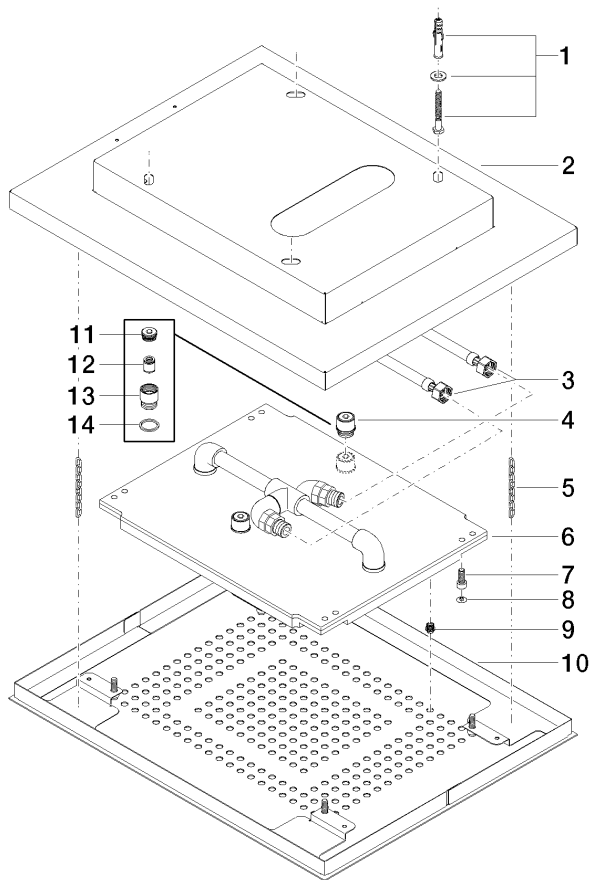

Душ - Water Modules

BIG RAIN Дождевая панель для монтажа на потолке или скрытого монтажа -

Артикульный номер: 41 400 979-85

Спецификация запасных частей

№	Артикульный №	Наименование	Расходуемое кол-во
1	04 30 35 010 00 90	Крепление -	1
2	04 17 09 001 00-85	Корпус - нержавеющая сталь полированная	1
3	12 502 970 90	Напорный шланг 1/2" x 1/2" x 400 мм -	1
4	04 24 03 027 01 90	трубопровод -	2
5	04 21 50 004 01 90	Крепление -	2
6	04 12 05 004 02 90	Душевая лейка -	1
7	09 30 30 155 90	Крепление -	4
8	09 31 20 036 90	Донный клапан -	4
9	04 29 03 035 00 90	вставка -	241
10	04 11 02 113 02-85	Покрытие - нержавеющая сталь полированная	1
11	09 24 04 112 10 90	Переключение -	1
12	09 23 01 042 90	вставка -	1
13	09 24 03 027 90	нипель -	1
14	09 14 20 025 90	Прокладка -	1