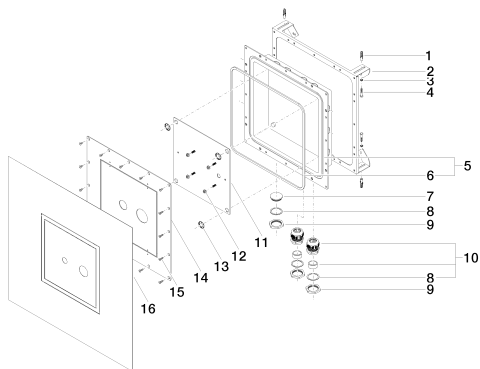

Умывальник - Drybox

Drybox Смеситель для умывальника однорычажный настенный Смеситель справа /

Артикульный номер: 39 806 970 90

- размер 450 x 450 мм
- крышка из высококачественной сатинированной стали
- корпус из АБС-пластика, черный
- крепежный щиток, стальной с желтым хромированием
- уплотнение из этиленпропиленового каучука
- крепежная рама стальная, с желтым хромированием
- резьбовое соединение M40x1,5 PA 6 черное
- прокладка 660 x 660 мм

Обязательное комплектующее

12 070 970 90
Удлинение 20 мм -

35 806 970 90
смеситель настенный
однорычажный скрытого
монтажа смеситель справа

35 807 970 90
смеситель настенный
однорычажный скрытого
монтажа смеситель слева -

35 808 970 90
смеситель настенный
однорычажный скрытого
монтажа смеситель сверху -

Спецификация запасных частей

№	Артикульный №	Наименование	Расходуемое кол-во
1	09 30 35 002 90	Крепление -	4
2	09 17 20 119 90		1
3	09 30 11 033 90	диск -	4
4	09 30 31 015 90	Крепление -	4
5	04 11 11 046 00 90		1
6	09 14 03 129 90		1
7	09 31 20 091 90	Донный клапан -	1
8	09 14 03 132 90	Прокладка -	3
9	09 23 10 094 90	Крепление -	3
10	09 24 04 253 00 90	Крепление -	2
11	04 17 20 122 00 90		1
12	09 23 10 080 90	Крепление -	4
13	09 30 11 181 90	кольцо -	4
14	04 11 02 240 00 90		1
15	09 30 30 170 90	Крепление -	24
16	09 14 03 158 90	Прокладка -	1