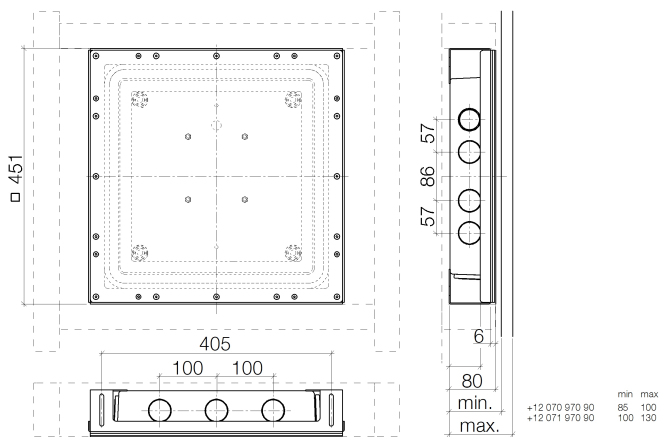

Умывальник - Drybox

Drybox Смеситель для умывальника однорычажный настенный Смеситель справа /

Артикульный номер: 39 806 970 90

- размер 450 x 450 мм
- крышка из высококачественной сатинированной стали
- корпус из АБС-пластика, черный
- крепежный щиток, стальной с желтым хромированием
- уплотнение из этиленпропиленового каучука
- крепежная рама стальная, с желтым хромированием
- резьбовое соединение M40x1,5 PA 6 черное
- прокладка 660 x 660 мм

Для данного артикула требуются комплектующие.

размерный чертёж

Все величины в мм / дюймах = мм x 0,0394

Умывальник - Drybox

Drybox Смеситель для умывальника однорычажный настенный Смеситель справа /

Артикульный номер: 39 806 970 90

Обязательное комплектующее

12 070 970 90
Удлинение 20 мм -

35 806 970 90
смеситель настенный
однорычажный скрытого
монтажа смеситель справа

35 807 970 90
смеситель настенный
однорычажный скрытого
монтажа смеситель слева -