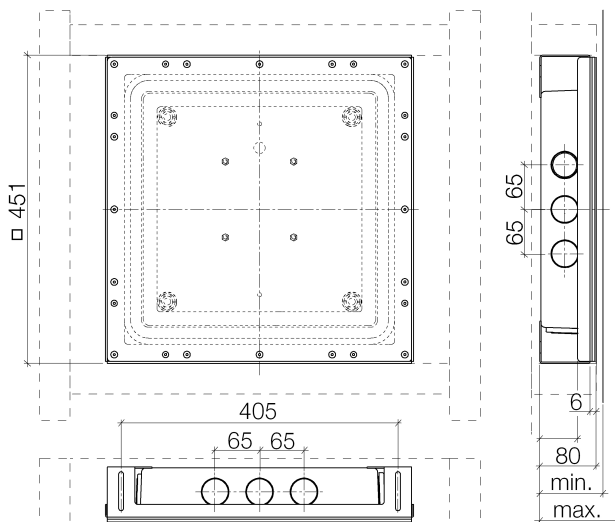

Умывальник - Drybox

Drybox Смеситель для умывальника настенный Излив слева / справа -

Артикульный номер: 39 713 970 90

- размер 450 x 450 мм
- крышка из высококачественной сатинированной стали
- корпус из АБС-пластика, черный
- крепежный щиток, стальной с желтым хромированием
- уплотнение из этиленпропиленового каучука
- крепежная рама стальная, с желтым хромированием
- резьбовое соединение M40x1,5 PA 6 черное
- прокладка 660 x 660 мм

размерный чертеж

Все величины в мм / дюймах = мм x 0,0394

Умывальник - Drybox

Drybox Смеситель для умывальника настенный Излив слева / справа -

Артикульный номер: 39 713 970 90

Спецификация запасных частей

№	Артикульный №	Наименование	Расходуемое кол-во
1	09 30 35 002 90	Крепление -	4
2	09 17 20 119 90		1
3	09 30 11 033 90	диск -	4
4	09 30 31 015 90	Крепление -	4
5	04 11 11 046 00 90		1
6	09 14 03 129 90		1
7	09 31 20 091 90	Донный клапан -	1
8	09 14 03 132 90	Прокладка -	3
9	09 23 10 094 90	Крепление -	3
10	09 24 04 253 00 90	Крепление -	2
11	04 17 20 121 00 90		1
12	09 30 11 181 90	кольцо -	4
13	09 23 10 080 90	Крепление -	4
14	04 11 02 239 00 90	Покрытие -	1
15	09 30 30 170 90	Крепление -	24
16	09 14 03 157 90	Прокладка -	1