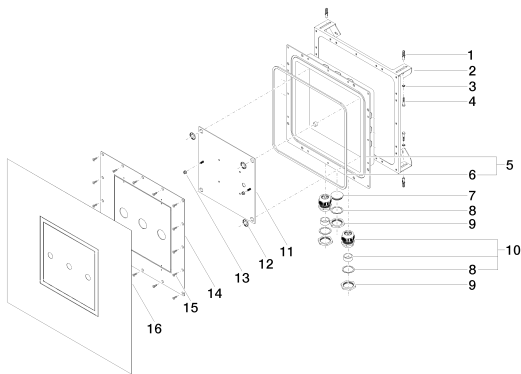

Умывальник - Drybox

Drybox Смеситель для умывальника настенный Излив слева / справа -

Артикульный номер: 39 713 970 90

- размер 450 x 450 мм
- крышка из высококачественной сатинированной стали
- корпус из АБС-пластика, черный
- крепежный щиток, стальной с желтым хромированием
- уплотнение из этиленпропиленового каучука
- крепежная рама стальная, с желтым хромированием
- резьбовое соединение M40x1,5 PA 6 черное
- прокладка 660 x 660 мм

размерный чертеж

Все величины в мм / дюймах = мм x 0,0394

Умывальник - Drybox

Drybox Смеситель для умывальника настенный Излив слева / справа -

Артикульный номер: 39 713 970 90

Спецификация запасных частей

№	Артикульный №	Наименование	Расходуемое кол-во
1	09 30 35 002 90	Крепление -	4
2	09 17 20 119 90		1
3	09 30 11 033 90	диск -	4
4	09 30 31 015 90	Крепление -	4
5	04 11 11 046 00 90		1
6	09 14 03 129 90		1
7	09 31 20 091 90	Донный клапан -	1
8	09 14 03 132 90	Прокладка -	3
9	09 23 10 094 90	Крепление -	3
10	09 24 04 253 00 90	Крепление -	2
11	04 17 20 121 00 90		1
12	09 30 11 181 90	кольцо -	4
13	09 23 10 080 90	Крепление -	4
14	04 11 02 239 00 90	Покрытие -	1
15	09 30 30 170 90	Крепление -	24
16	09 14 03 157 90	Прокладка -	1