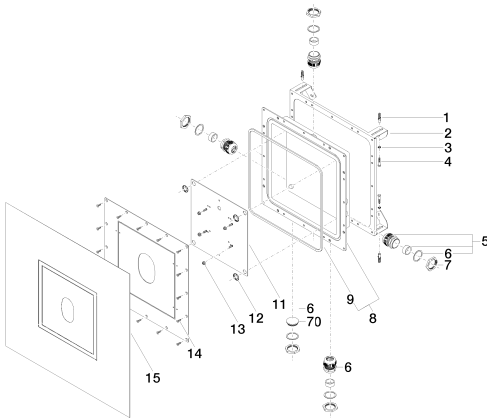

Душ - Drybox

Drybox Термостат без регулирования расхода, для скрытого монтажа -

Артикульный номер: 39 425 970 90

- размер 450 x 450 мм
- крышка из высококачественной сатинированной стали
- корпус из АБС-пластика, черный
- крепежный щиток, стальной с желтым хромированием
- уплотнение из этиленпропиленового каучука
- крепежная рама стальная, с желтым хромированием
- резьбовое соединение M40x1,5 PA 6 черное
- прокладка 700 x 700 мм, овальная

размерный чертеж

Все величины в мм / дюймах = мм x 0,0394

Душ - Drybox

Drybox Термостат без регулирования расхода, для скрытого монтажа -

Артикульный номер: 39 425 970 90

Спецификация запасных частей

№	Артикульный №	Наименование	Расходуемое кол-во
1	09 30 35 002 90	Крепление -	4
2	09 17 20 119 90		1
3	09 30 11 033 90	диск -	4
4	09 30 31 015 90	Крепление -	4
5	09 24 04 253 00 90	Крепление -	6
6	09 14 03 132 90	Прокладка -	6
7	09 23 10 094 90	Крепление -	1
8	04 11 11 072 00 90		1
9	09 14 03 129 90		1
10	09 31 20 091 90	Донный клапан -	1
11	04 17 20 197 00 90		1
12	09 30 11 181 90	кольцо -	4
13	09 23 10 080 90	Крепление -	4
14	09 30 30 170 90	Крепление -	24
15	09 14 03 156 90	Прокладка -	1