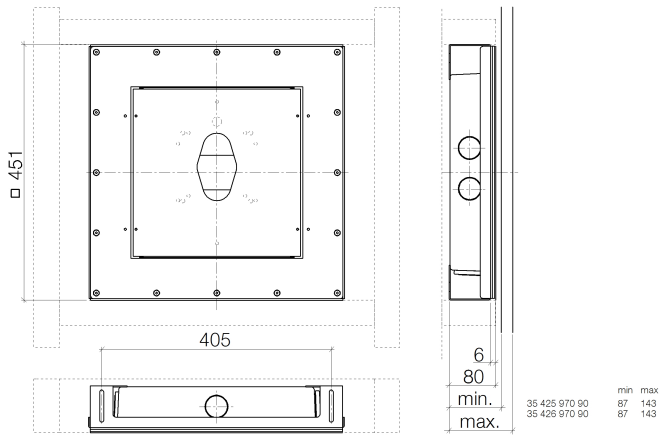

Душ - Drybox

Drybox Термостат без регулирования расхода, для скрытого монтажа -

Артикульный номер: 39 425 970 90

- размер 450 x 450 мм
- крышка из высококачественной сатинированной стали
- корпус из АБС-пластика, черный
- крепежный щиток, стальной с желтым хромированием
- уплотнение из этиленпропиленового каучука
- крепежная рама стальная, с желтым хромированием
- резьбовое соединение M40x1,5 PA 6 черное
- прокладка 700 x 700 мм, овальная

размерный чертеж

Все величины в мм / дюймах = мм x 0,0394

Душ - Drybox

Drybox Термостат без регулирования расхода, для скрытого монтажа -

Артикульный номер: 39 425 970 90

Спецификация запасных частей

№	Артикульный №	Наименование	Расходуемое кол-во
1	09 30 35 002 90	Крепление -	4
2	09 17 20 119 90		1
3	09 30 11 033 90	диск -	4
4	09 30 31 015 90	Крепление -	4
5	09 24 04 253 00 90	Крепление -	6
6	09 14 03 132 90	Прокладка -	6
7	09 23 10 094 90	Крепление -	1
8	04 11 11 072 00 90		1
9	09 14 03 129 90		1
10	09 31 20 091 90	Донный клапан -	1
11	04 17 20 197 00 90		1
12	09 30 11 181 90	кольцо -	4
13	09 23 10 080 90	Крепление -	4
14	09 30 30 170 90	Крепление -	24
15	09 14 03 156 90	Прокладка -	1