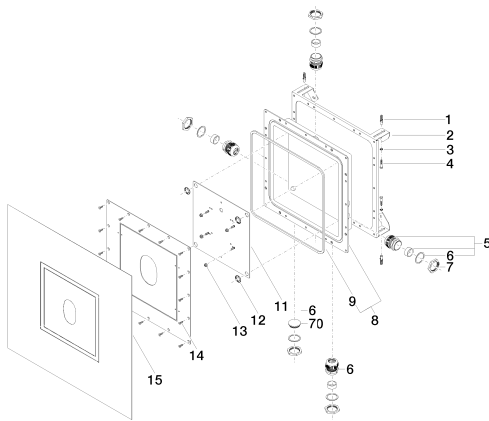

Душ - Drybox

Drybox Однорычажный смеситель для скрытого монтажа с переключением и без -

Артикульный номер: 39 120 970 90

- размер 450 x 450 мм
- крышка из высококачественной сатинированной стали
- корпус из АБС-пластика, черный
- крепежный щиток, стальной с желтым хромированием
- уплотнение из этиленпропиленового каучука
- крепежная рама стальная, с желтым хромированием
- резьбовое соединение M40x1,5 PA 6 черное
- прокладка 700 x 700 мм, овальная

размерный чертеж

Все величины в мм / дюймах = мм x 0,0394

Душ - Drybox

Drybox Однорычажный смеситель для скрытого монтажа с переключением и без -

Артикульный номер: 39 120 970 90

Спецификация запасных частей

№	Артикульный №	Наименование	Расходуемое кол-во
1	09 30 35 002 90	Крепление -	4
2	09 17 20 119 90		1
3	09 30 11 033 90	диск -	4
4	09 30 31 015 90	Крепление -	4
5	09 24 04 253 00 90	Крепление -	6
6	09 14 03 132 90	Прокладка -	6
7	09 23 10 094 90	Крепление -	7
8	04 11 11 072 00 90		1
9	09 14 03 129 90		1
10	09 31 20 091 90	Донный клапан -	1
11	04 17 20 120 00 90		1
12	09 30 11 181 90	кольцо -	4
13	09 23 10 080 90	Крепление -	4
14	09 30 30 170 90	Крепление -	24
15	09 14 03 156 90	Прокладка -	1