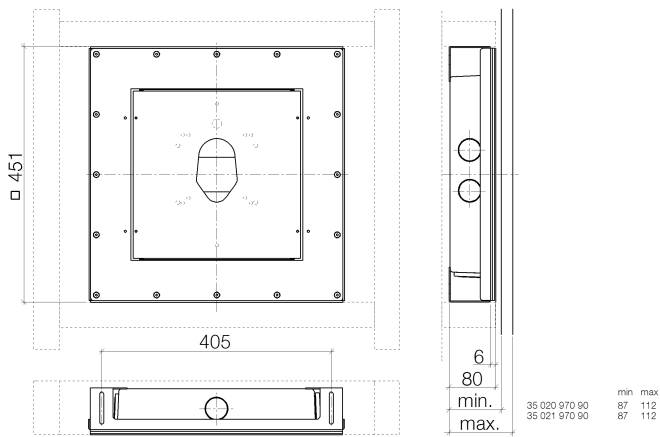

Душ - Drybox

Drybox Однорычажный смеситель для скрытого монтажа с переключением и без -

Артикульный номер: 39 120 970 90

- размер 450 x 450 мм
- крышка из высококачественной сатинированной стали
- корпус из АБС-пластика, черный
- крепежный щиток, стальной с желтым хромированием
- уплотнение из этиленпропиленового каучука
- крепежная рама стальная, с желтым хромированием
- резьбовое соединение M40x1,5 PA 6 черное
- прокладка 700 x 700 мм, овальная

размерный чертеж

Все величины в мм / дюймах = мм x 0,0394

Душ - Drybox

Drybox Однорычажный смеситель для скрытого монтажа с переключением и без -

Артикульный номер: 39 120 970 90

Спецификация запасных частей

№	Артикульный №	Наименование	Расходуемое кол-во
1	09 30 35 002 90	Крепление -	4
2	09 17 20 119 90		1
3	09 30 11 033 90	диск -	4
4	09 30 31 015 90	Крепление -	4
5	09 24 04 253 00 90	Крепление -	6
6	09 14 03 132 90	Прокладка -	6
7	09 23 10 094 90	Крепление -	7
8	04 11 11 072 00 90		1
9	09 14 03 129 90		1
10	09 31 20 091 90	Донный клапан -	1
11	04 17 20 120 00 90		1
12	09 30 11 181 90	кольцо -	4
13	09 23 10 080 90	Крепление -	4
14	09 30 30 170 90	Крепление -	24
15	09 14 03 156 90	Прокладка -	1