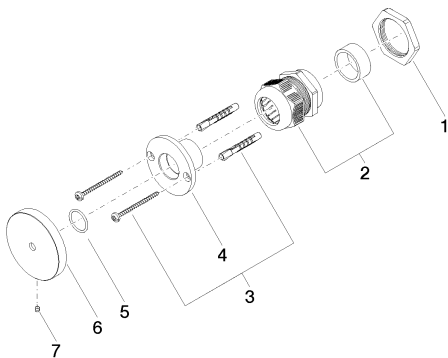

Душ - Drybox
 Drybox Overflow - хром
 Артикульный номер: 39 100 970-00

- Соединительный наконечник
- розетка Ø 70 мм
- запорный винт M40x1,5 PA 6 черный

хром

Все величины в мм / дюймах = мм x 0,0394

Спецификация запасных частей

№	Артикульный №	Наименование	Расходуемое кол-во
1	09 23 10 094 90	Крепление -	1
2	09 24 04 253 00 90	Крепление -	1
3	05 30 31 025 00 90	Крепление -	1
4	09 24 04 252 90	нипель -	1
5	09 14 10 187 90	Прокладка -	1
6	09 27 97 039-00	крышка - хром	1
7	09 31 11 044 90	Крепление -	1