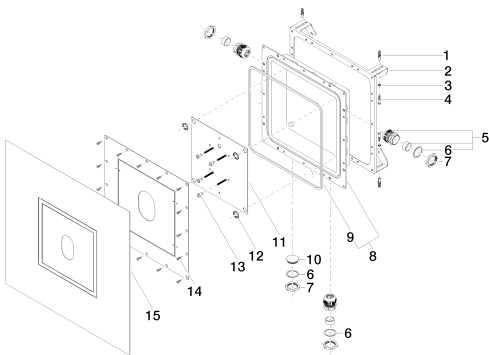

Душ - Drybox

xSTREAM Drybox Смеситель для ванны и душа однорычажный для скрытого монтажа -
: 39 115 970 90

- крепежная рама стальная, с желтым хромированием
- прокладка 300 x 240 мм, овальная
- запорный винт M40x1,5 PA 6 черный
- резьбовое соединение M40x1,5 PA 6 черное
- крышка из высококачественной сатинированной стали
- корпус из АБС-пластика, черный
- уплотнение из этиленпропиленового каучука
- крепежный щиток, стальной с желтым хромированием
- размер 450 x 450 мм
- Комплект для предварительного монтажа

30.09.2018

размерный чертеж

Душ - Drybox

xSTREAM Drybox Смеситель для ванны и душа однорычажный для скрытого монтажа -
: 39 115 970 90

Артикульный №

1	09 30 35 002 90	Крепление -	4
2	09 17 20 119 90		1
3	09 30 11 033 90	диск -	4
4	09 30 31 015 90	Крепление -	4
5	09 24 04 253 00 90	Крепление -	3
6	09 14 03 132 90	Прокладка -	3
7	09 23 10 094 90	Крепление -	4
8	04 11 11 046 00 90		1
9	09 14 03 129 90		1
10	09 31 20 091 90	Донный клапан -	1
11	04 17 20 120 00 90		1
12	09 30 11 181 90	кольцо -	4
13	09 23 10 095 90	Крепление -	4
14	09 30 30 170 90	Крепление -	24
15	09 14 03 156 90	Прокладка -	1