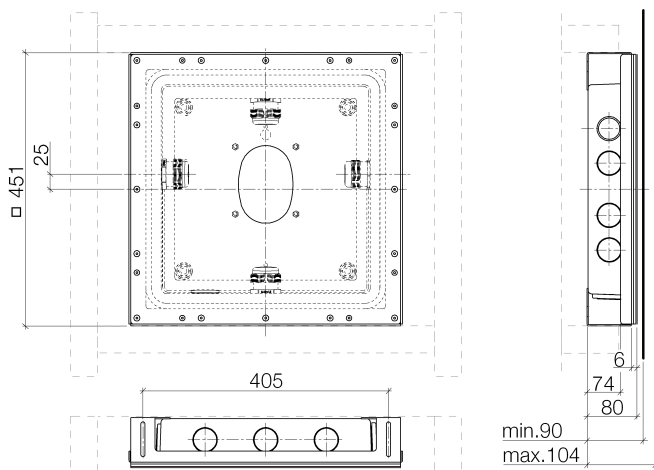

Душ - Drybox

xSTREAM Drybox Смеситель для ванны и душа однорычажный для скрытого монтажа -
: 39 115 970 90

- крепежная рама стальная, с желтым хромированием
- прокладка 300 x 240 мм, овальная
- запорный винт M40x1,5 PA 6 черный
- резьбовое соединение M40x1,5 PA 6 черное
- крышка из высококачественной сатинированной стали
- корпус из АБС-пластика, черный
- уплотнение из этиленпропиленового каучука
- крепежный щиток, стальной с желтым хромированием
- размер 450 x 450 мм
- Комплект для предварительного монтажа

30.09.2018

размерный чертеж

Душ - Drybox

xSTREAM Drybox Смеситель для ванны и душа однорычажный для скрытого монтажа -
: 39 115 970 90

Артикульный №

1	09 30 35 002 90	Крепление -	4
2	09 17 20 119 90		1
3	09 30 11 033 90	диск -	4
4	09 30 31 015 90	Крепление -	4
5	09 24 04 253 00 90	Крепление -	3
6	09 14 03 132 90	Прокладка -	3
7	09 23 10 094 90	Крепление -	4
8	04 11 11 046 00 90		1
9	09 14 03 129 90		1
10	09 31 20 091 90	Донный клапан -	1
11	04 17 20 120 00 90		1
12	09 30 11 181 90	кольцо -	4
13	09 23 10 095 90	Крепление -	4
14	09 30 30 170 90	Крепление -	24
15	09 14 03 156 90	Прокладка -	1