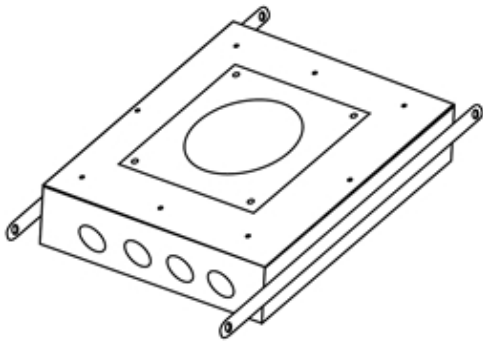

Умывальник - Drybox

Drybox для крепления на полу -

Артикульный номер: 38 945 970 90

- Размеры 300 x 300 x 80 mm
- крышка из высококачественной сатинированной стали
- Корпус из нержавеющей стали
- Перелив в комплекте

Все величины в мм / дюймах = мм x 0,0394