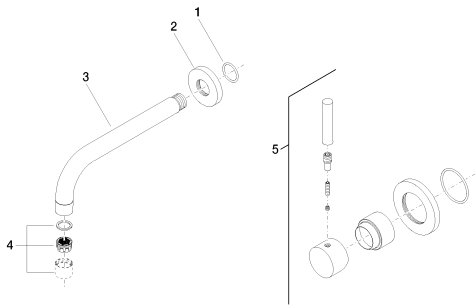

35 808 970 90

смеситель настенный  
однорычажный скрытого  
монтажа смеситель сверху -

Умывальник - Tara.Logic

Смеситель для умывальника однорычажный настенный без сливного гарнитура - хром

Артикульный номер: 36 812 885-00

### Спецификация запасных частей

№	Артикульный №	Наименование	Расходуемое кол-во
1	09 14 10 093 90	Прокладка -	1
2	09 27 88 006-00	крышка - хром	1
3	04 28 22 197 10-00	Излив - хром	1
4	90 23 01 004 05-00	Аэратор - хром	1
5	36 008 885-00	Однорычажный смеситель для скрытого монтажа с накладной панелью - хром	1