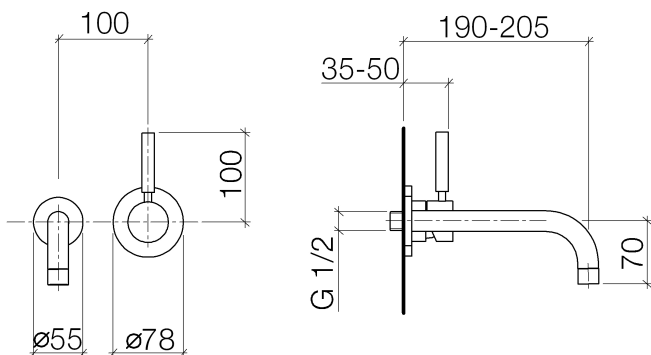

Умывальник - Tara.Logic

Смеситель для умывальника однорычажный настенный без сливного гарнитура - хром

Артикульный номер: 36 812 885-00

- не содержит свинца
- расход макс. 7 л/мин
- вылет 200 мм
- неподвижный излив
- диаметр отверстия под излив 37 мм
- диаметр отверстия, однорычажный смеситель 57 мм
- розетка для однорычажного смесителя Ø 55 мм
- розетка для смесителя Ø 78 мм
- круглая обогащенная воздухом струя
- Группа смесителей согл. DIN 4109: 1
- Возможно позиционирование смесителя сверху, слева или справа от излива

хром

Для данного артикула требуются комплектующие.

Артикул снимается с производства, поставка до 30.09.2019

размерный чертеж

Все величины в мм / дюймах = мм x 0,0394

Умывальник - Tera.Logic

Смеситель для умывальника однорычажный настенный без сливного гарнитура - хром

Артикульный номер: 36 812 885-00

график расхода

Обязательное комплектующее

35 806 970 90

смеситель настенный  
однорычажный скрытого  
монтажа смеситель справа

35 807 970 90

смеситель настенный  
однорычажный скрытого  
монтажа смеситель слева -

35 808 970 90

смеситель настенный  
однорычажный скрытого  
монтажа смеситель сверху -

Умывальник - Tara.Logic

Смеситель для умывальника однорычажный настенный без сливного гарнитура - хром

Артикульный номер: 36 812 885-00