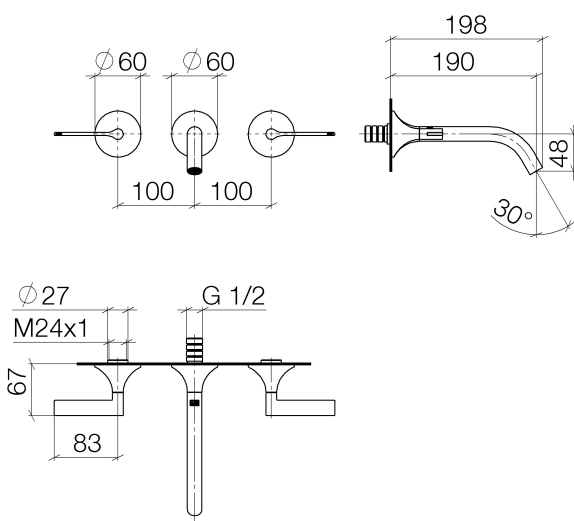

Умывальник - VAIA

Смеситель для умывальника настенный без сливного гарнитура - хром

Артикульный номер: 36 712 819-00

- вылет 190 мм
- неподвижный излив
- круглая обогащенная воздухом струя
- диаметр отверстия вентиля бокового 37 мм
- диаметр отверстия под излив 37 мм
- розетка Ø 60 мм
- расход макс. 5,7 л/мин
- не содержит свинца
- Группа смесителей согл. DIN 4109: 1

хром

Для данного артикула требуются комплектующие.

размерный чертёж

Все величины в мм / дюймах = мм x 0,0394

Умывальник - VAIA

Смеситель для умывальника настенный без сливного гарнитура - хром

Артикульный номер: 36 712 819-00

### Спецификация запасных частей

№	Артикульный №	Наименование	Расходуемое кол-во
1	90 90 03 157 00 90	верхняя керамическая деталь запираение вправо -	1
2	09 31 11 008 90	Крепление -	2
3	09 21 02 163 90	Крепление -	2
4	90 20 80 013 00-00	Элемент управления - хром	1
5	09 24 03 081 10 90	Удлинение -	1
6	13 800 809-00	Излив для умывальника настенный без сливного гарнитура - хром	1
7	90 20 80 012 00-00	Элемент управления - хром	1
8	90 90 03 156 00 90	верхняя керамическая деталь запираение влево -	1