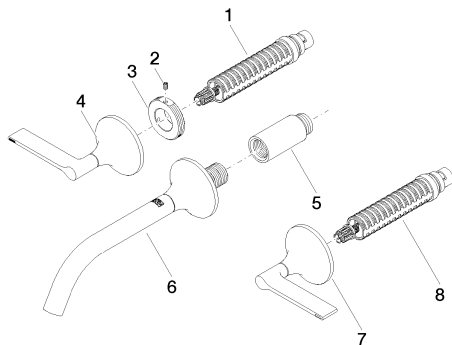

### Обязательное комплектующее

35 707 970 90

смеситель настенный  
скрытого монтажа Излив по  
центру -

35 712 970 90

смеситель настенный  
скрытого монтажа  
свободное расположение -

### Спецификация запасных частей

№	Артикульный №	Наименование	Расходуемое кол-во
1	90 90 03 157 00 90	верхняя керамическая деталь запираение вправо -	1
2	09 31 11 008 90	Крепление -	2
3	09 21 02 163 90	Крепление -	2
4	90 20 80 013 00-00	Элемент управления - хром	1
5	09 24 03 081 10 90	Удлинение -	1
6	13 800 809-00	Излив для умывальника настенный без сливного гарнитура - хром	1
7	90 20 80 012 00-00	Элемент управления - хром	1
8	90 90 03 156 00 90	верхняя керамическая деталь запираение влево -	1