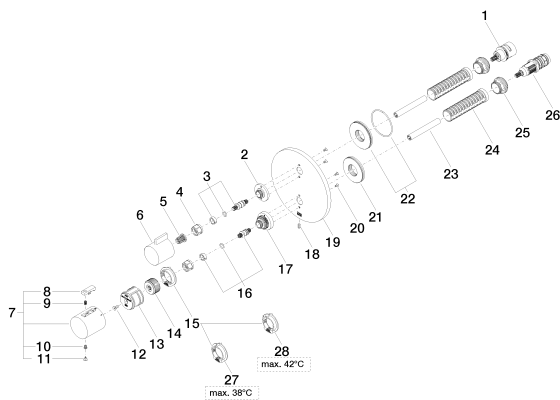

## Душ - Selv

Термостат без регулирования расхода, для скрытого монтажа с односторонней

Артикульный номер: 36 425 970-00

## Спецификация запасных частей

№	Артикульный №	Наименование	Расходуемое кол-во
1	90 90 03 166 00 90	верхняя керамическая деталь -	1
2	09 12 12 053-00	Крепление - хром	1
3	04 29 06 111 00-00	Подключение - хром	1
4	09 23 30 023 90	Крепление -	2
5	09 12 12 002 90	Деталь верха белый -	1
6	09 20 67 006-00	Ручка - хром	1
7	04 17 33 004 01-00	Ручка - хром	1
8	09 21 33 010-00	Переключение - хром	1
9	09 16 02 027 90	Ручка -	1
10	09 30 30 136 90	Крепление -	1
11	09 31 20 049-00	Покрытие - хром	1
12	09 30 30 124 90	Крепление -	1
13	09 12 12 052 90	Крепление -	1
14	09 12 12 054 90	Крепление -	1
15	09 28 10 143 90	вставка -	1
16	04 29 06 024 00-00	Подключение - хром	1
17	09 12 12 051-00	Крепление - хром	1
18	09 31 11 134 90	Крепление -	1
19	09 11 02 242-00	крышка - хром	1
20	09 30 30 157 90	Крепление -	4
21	09 30 01 188 90	Подключение -	1
22	90 30 01 190 00 90	Подключение -	1
23	09 23 01 124 90	чехол/втулка -	2
24	09 18 40 077 90	чехол/втулка -	2
25	09 24 04 257 90	Крепление -	2
26	90 15 02 012 00 90	термостатный картридж -	1
27	09 28 10 150 90	вставка -	1
28	09 28 10 151 90	вставка -	1