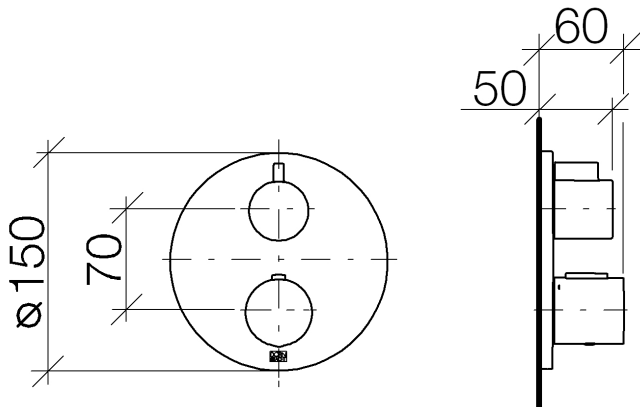

**Душ - Selv**

Термостат без регулирования расхода, для скрытого монтажа с односторонней

Артикульный номер: 36 425 970-00

- накладная панель Ø 150 мм
- ручка со шкалой и стопором на 38°C
- ограничитель температуры горячей воды, предварительно настраиваемый
- Группа смесителей согл. DIN 4109: 1

хром

Для данного артикула требуются комплектующие.

**размерный чертеж**

Все величины в мм / дюймах = мм x 0,0394

Душ - Selv

Термостат без регулирования расхода, для скрытого монтажа с односторонней

Артикульный номер: 36 425 970-00

Dark Platinum matt  
36 425 970-99

Другие поверхности по запросу (x-tra Service)

Душ - Selv

Термостат без регулирования расхода, для скрытого монтажа с односторонней

Артикульный номер: 36 425 970-00