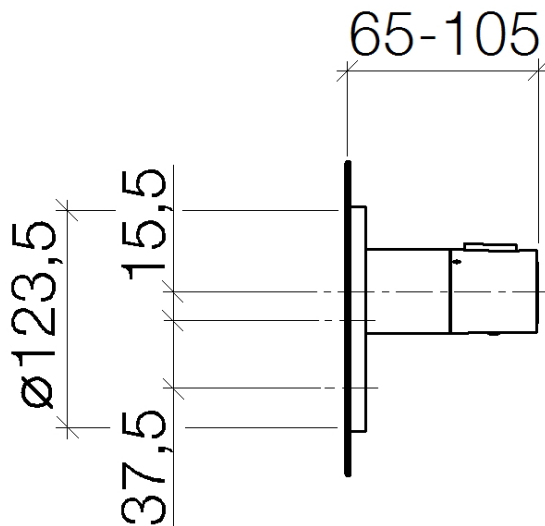

Душ - Tara.Logic

xTOOL Термостат без регулирования расхода, для скрытого монтажа без регулирования

Артикульный номер: 36 416 979-00

- накладная панель Ø 124 мм
- ручка со шкалой и стопором на 38°C

хром

Для данного артикула требуются комплектующие.

размерный чертеж

Все величины в мм / дюймах = мм x 0,0394

Душ - Tara.Logic

xTOOL Термостат без регулирования расхода, для скрытого монтажа без регулирования

Артикульный номер: 36 416 979-00

график расхода

Другие варианты поверхностей

Другие поверхности по запросу (x-tra Service)

Душ - Tara.Logic

xTOOL Термостат без регулирования расхода, для скрытого монтажа без регулирования

Артикульный номер: 36 416 979-00

Обязательное комплектующее

35 416 970 90

xTOOL термостатный
модуль скрытого монтажа
без регулирования расхода
1/2" -

35 516 970 90

xTOOL термостатный
модуль скрытого монтажа
без регулирования расхода
3/4" -

Спецификация запасных частей