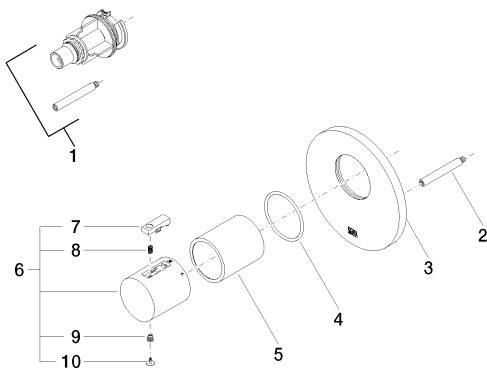

Другие поверхности по запросу (x-tra Service)

Душ - Tara.Logic

xTOOL Термостат без регулирования расхода, для скрытого монтажа без регулирования

Артикульный номер: 36 416 979-00

Обязательное комплектующее

35 416 970 90

xTOOL термостатный
модуль скрытого монтажа
без регулирования расхода
1/2" -

35 516 970 90

xTOOL термостатный
модуль скрытого монтажа
без регулирования расхода
3/4" -

Спецификация запасных частей

№	Артикульный №	Наименование	Расходуемое кол-во
1	12 178 970 90	Удлинение 46 мм -	1
2	04 31 09 095 00 90	Крепление -	1
3	09 11 02 162-00	крышка - хром	1
4	09 14 10 049 90	Прокладка -	1
5	09 21 02 112-00	чехол/втулка - хром	1
6	04 17 33 004 01-00	Ручка - хром	1
7	09 21 33 010-00	Переключение - хром	1
8	09 16 02 027 90	Ручка -	1
9	09 30 30 136 90	Крепление -	1
10	09 31 20 049-00	Покрытие - хром	1