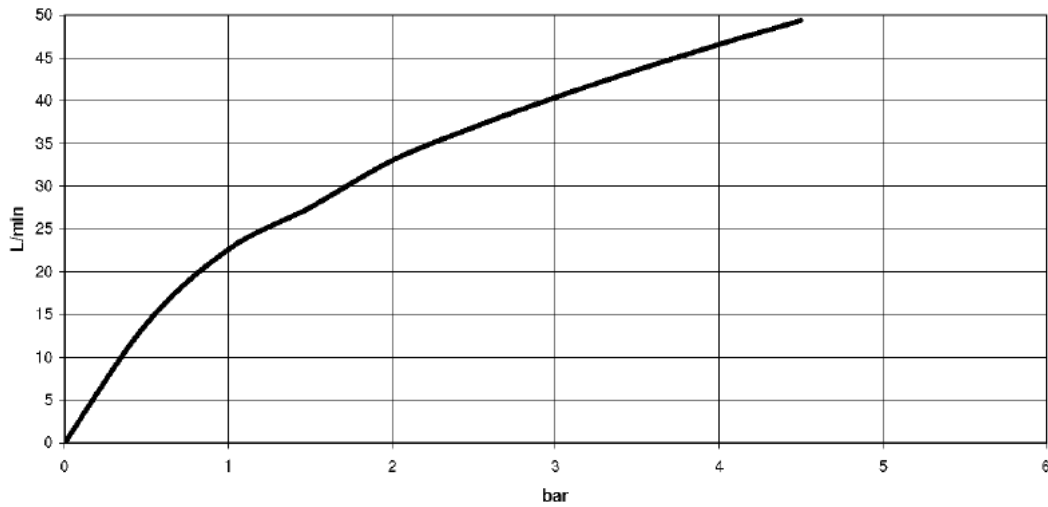

размерный чертеж

Все величины в мм / дюймах = мм x 0,0394

Душ - Tara.Logic

xTOOL Термостат без регулирования расхода, для скрытого монтажа без регулирования

Артикульный номер: 36 416 979-00

график расхода

Другие варианты поверхностей