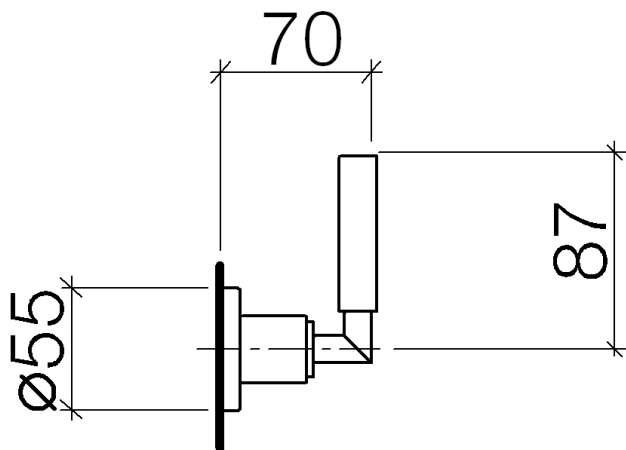

Душ - Tara.

Вентиль для скрытого монтажа - хром

Артикульный номер: 36 310 882-00

- розетка Ø 55 мм

хром

размерный чертеж

Все величины в мм / дюймах = мм x 0,0394

Душ - Tara.

Вентиль для скрытого монтажа - хром

Артикульный номер: 36 310 882-00

Dark Platinum matt  
36 310 882-99

Другие поверхности по запросу (x-tra Service)

Душ - Tora.

Вентиль для скрытого монтажа - хром

Артикульный номер: 36 310 882-00

## Спецификация запасных частей

№	Артикульный №	Наименование	Расходуемое кол-во
1	09 23 30 023 90	Крепление -	1
2	09 21 02 108 90	чехол/втулка -	1
3	09 27 89 108-00	крышка - хром	1
4	09 31 11 007 90	Крепление -	1
5	09 14 15 020 90	кольцо -	1
6	09 24 05 002 90	ниппель -	1
7	09 29 06 022 90	Подключение -	1
8	09 14 10 060 90	Прокладка -	1
9	09 12 12 002 90	Деталь верха белый -	1
10	09 21 02 144-00	чехол/втулка - хром	1
11	04 20 88 052 00-00	Ручка - хром	1
12	09 30 30 075 90	Крепление -	1
13	09 30 11 029 90	Подключение -	1
14	90 12 12 007 00-00	Ручка - хром	1
15	04 18 20 022 00-00	Ручка - хром	1
16	09 20 88 052-00	Ручка - хром	1