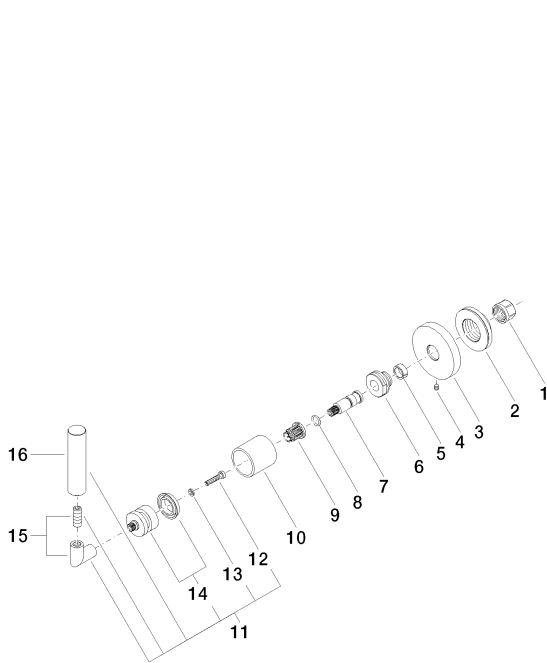

Душ - Tara.

Вентиль для скрытого монтажа - хром

Артикульный номер: 36 310 882-00

- розетка Ø 55 мм

хром

размерный чертеж

Все величины в мм / дюймах = мм x 0,0394

Душ - Tara.

Dark Platinum matt  
36 310 882-99

Другие поверхности по запросу (x-tra Service)

Душ - Tora.

Вентиль для скрытого монтажа - хром

Артикульный номер: 36 310 882-00

## Спецификация запасных частей

№	Артикульный №	Наименование	Расходуемое кол-во
1	09 23 30 023 90	Крепление -	1
2	09 21 02 108 90	чехол/втулка -	1
3	09 27 89 108-00	крышка - хром	1
4	09 31 11 007 90	Крепление -	1
5	09 14 15 020 90	кольцо -	1
6	09 24 05 002 90	ниппель -	1
7	09 29 06 022 90	Подключение -	1
8	09 14 10 060 90	Прокладка -	1
9	09 12 12 002 90	Деталь верха белый -	1
10	09 21 02 144-00	чехол/втулка - хром	1
11	04 20 88 052 00-00	Ручка - хром	1
12	09 30 30 075 90	Крепление -	1
13	09 30 11 029 90	Подключение -	1
14	90 12 12 007 00-00	Ручка - хром	1
15	04 18 20 022 00-00	Ручка - хром	1
16	09 20 88 052-00	Ручка - хром	1