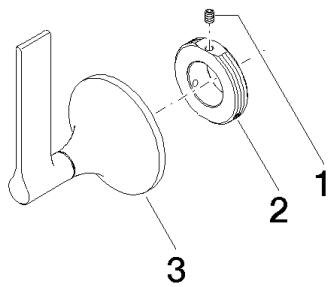

Другие поверхности по запросу (x-tra Service)

Обязательное комплектующее

35 621 970 90
Клапан скрытого монтажа
запирание вправо 1/2" -

35 622 970 90
Клапан скрытого монтажа
запирание вправо 3/4" -

35 671 970 90
Клапан скрытого монтажа
запирание влево 1/2" -

35 672 970 90
Клапан скрытого монтажа
запирание влево 3/4" -

Душ - VAIA

Вентиль для скрытого монтажа - Dark Brass matt

Артикульный номер: 36 310 819-16

Спецификация запасных частей

№	Артикульный №	Наименование	Расходуемое кол-во
1	09 31 11 008 90	Крепление -	1
2	09 21 02 163 90	Крепление -	1
3	90 20 80 015 00-16		1