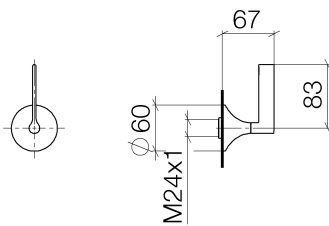

Душ - VAIA

Вентиль для скрытого монтажа - Dark Brass matt

Артикульный номер: 36 310 819-16

- розетка Ø 60 мм

Dark Brass matt

Для данного артикула требуются комплектующие.

размерный чертеж

Все величины в мм / дюймах = мм x 0,0394

Другие поверхности по запросу (x-tra Service)

Обязательное комплектующее

35 621 970 90
Клапан скрытого монтажа
запирание вправо 1/2" -

35 622 970 90
Клапан скрытого монтажа
запирание вправо 3/4" -

35 671 970 90
Клапан скрытого монтажа
запирание влево 1/2" -

35 672 970 90
Клапан скрытого монтажа
запирание влево 3/4" -

Душ - VAIA

Вентиль для скрытого монтажа - Dark Brass matt

Артикульный номер: 36 310 819-16

Спецификация запасных частей

№	Артикульный №	Наименование	Расходуемое кол-во
1	09 31 11 008 90	Крепление -	1
2	09 21 02 163 90	Крепление -	1
3	90 20 80 015 00-16		1