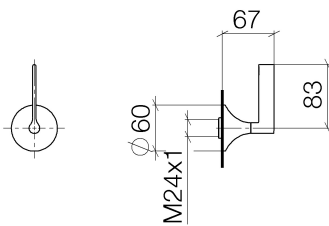

Душ - VAIA

Вентиль для скрытого монтажа - хром

Артикульный номер: 36 310 819-00

- розетка Ø 60 мм

хром

Для данного артикула требуются комплектующие.

размерный чертеж

Все величины в мм / дюймах = мм x 0,0394

Душ - VAIA

Вентиль для скрытого монтажа - хром

Артикульный номер: 36 310 819-00

Другие варианты поверхностей

платина матовая
36 310 819-06

Dark Brass matt
36 310 819-16

Dark Bronze matt
36 310 819-17

Dark Platinum matt
36 310 819-99

Другие поверхности по запросу (x-tra Service)

Обязательное комплектующее

35 621 970 90
Клапан скрытого монтажа
запирание вправо 1/2" -

35 622 970 90
Клапан скрытого монтажа
запирание вправо 3/4" -

35 671 970 90
Клапан скрытого монтажа
запирание влево 1/2" -

35 672 970 90
Клапан скрытого монтажа
запирание влево 3/4" -

Душ - VAIA

Вентиль для скрытого монтажа - хром

Артикульный номер: 36 310 819-00

Спецификация запасных частей

№	Артикульный №	Наименование	Расходуемое кол-во
1	09 31 11 008 90	Крепление -	1
2	09 21 02 163 90	Крепление -	1
3	90 20 80 015 00-00	Элемент управления - хром	1