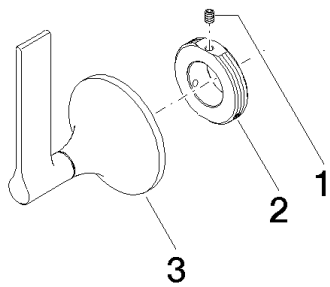

Другие поверхности по запросу (x-tra Service)

Обязательное комплектующее

35 621 970 90
Клапан скрытого монтажа
запирание вправо 1/2" -

35 622 970 90
Клапан скрытого монтажа
запирание вправо 3/4" -

35 671 970 90
Клапан скрытого монтажа
запирание влево 1/2" -

35 672 970 90
Клапан скрытого монтажа
запирание влево 3/4" -

Душ - VAIA

Вентиль для скрытого монтажа - хром

Артикульный номер: 36 310 819-00

Спецификация запасных частей

№	Артикульный №	Наименование	Расходуемое кол-во
1	09 31 11 008 90	Крепление -	1
2	09 21 02 163 90	Крепление -	1
3	90 20 80 015 00-00	Элемент управления - хром	1