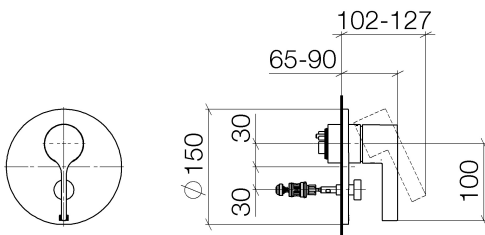

Душ - VAIA

Однорычажный смеситель для скрытого монтажа с переключателем - хром

Артикульный номер: 36 120 809-00

- автоматическое переключение
- накладная панель Ø 150 мм
- Группа смесителей согл. DIN 4109: 1

хром

Для данного артикула требуются комплектующие.

размерный чертеж

Все величины в мм / дюймах = мм x 0,0394

Душ - VAIA

Однорычажный смеситель для скрытого монтажа с переключателем - хром

Артикульный номер: 36 120 809-00

35 020 970 90
Однорычажный смеситель
для скрытого монтажа -

35 021 970 90
Однорычажный смеситель
для скрытого монтажа с
защитным устройством -

Душ - VAIA

Однорычажный смеситель для скрытого монтажа с переключателем - хром