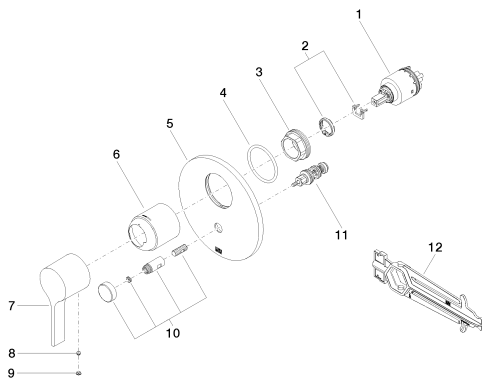

хром

Для данного артикула требуются комплектующие.

размерный чертеж

Все величины в мм / дюймах = мм x 0,0394

Душ - VAIA

Однорычажный смеситель для скрытого монтажа с переключателем - хром

Артикульный номер: 36 120 809-00

35 020 970 90
Однорычажный смеситель
для скрытого монтажа -

35 021 970 90
Однорычажный смеситель
для скрытого монтажа с
защитным устройством -

Душ - VAIA

Однорычажный смеситель для скрытого монтажа с переключателем - хром

Артикульный номер: 36 120 809-00

Спецификация запасных частей

№	Артикульный №	Наименование	Расходуемое кол-во
1	90 15 05 038 00 90	картридж ЕНМ -	1
2	04 28 10 149 00 90	картридж ЕНМ -	1
3	09 24 04 448 90	Крепление -	1
4	09 14 10 084 90	Прокладка -	1
5	09 11 02 261-00	крышка - хром	1
6	09 11 02 260-00	чехол/втулка - хром	1
7	09 20 80 023-00	рычаг - хром	1
8	09 31 11 063 90	Крепление -	1
9	90 31 20 087 00-00	Покрытие - хром	1
10	90 31 09 139 00-00	стержень / кнопка тяги - хром	1
11	90 21 34 081 00 90	Переключение -	1
12	09 30 09 064 90	Монтажный ключ -	1