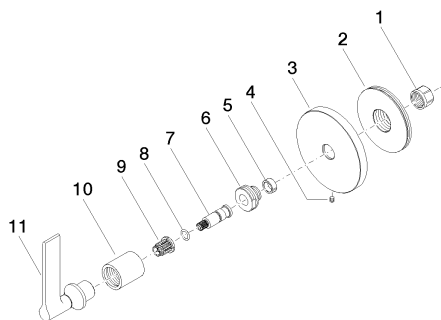

35 124 970 90
Переключатель на два
положения для скрытого
монтажа -

Душ - VAIA

Переключатель на два и три положения для скрытого монтажа - хром

Артикульный номер: 36 104 819-00

Спецификация запасных частей

№	Артикульный №	Наименование	Расходуемое кол-во
1	09 23 30 023 90	Крепление -	1
2	09 21 02 109 90	чехол/втулка -	1
3	09 27 89 111-00	крышка - хром	1
4	09 31 11 007 90	Крепление -	1
5	09 14 15 020 90	кольцо -	1
6	09 24 05 002 90	нипель -	1
7	09 29 06 022 90	Подключение -	1
8	09 14 10 060 90	Прокладка -	1
9	09 12 12 002 90	Деталь верха белый -	1
10	09 21 02 070-00	чехол/втулка - хром	1
11	90 20 80 015 01-00		1