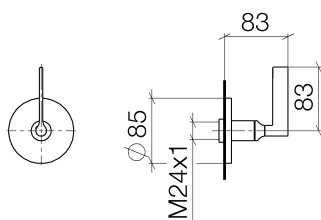

Душ - VAIA

Переключатель на два и три положения для скрытого монтажа - хром

Артикульный номер: 36 104 819-00

- поворотного действия
- розетка Ø 85 мм

хром

Для данного артикула требуются комплектующие.

размерный чертёж

Все величины в мм / дюймах = мм x 0,0394

Душ - VAIA

Переключатель на два и три положения для скрытого монтажа - хром

Артикульный номер: 36 104 819-00

Другие варианты поверхностей

платина матовая
36 104 819-06

35 124 970 90
Переключатель на два
положения для скрытого
монтажа -

Душ - VAIA

Переключатель на два и три положения для скрытого монтажа - хром

Артикульный номер: 36 104 819-00

Спецификация запасных частей

№	Артикульный №	Наименование	Расходуемое кол-во
1	09 23 30 023 90	Крепление -	1
2	09 21 02 109 90	чехол/втулка -	1
3	09 27 89 111-00	крышка - хром	1
4	09 31 11 007 90	Крепление -	1
5	09 14 15 020 90	кольцо -	1
6	09 24 05 002 90	нипель -	1
7	09 29 06 022 90	Подключение -	1
8	09 14 10 060 90	Прокладка -	1
9	09 12 12 002 90	Деталь верха белый -	1
10	09 21 02 070-00	чехол/втулка - хром	1
11	90 20 80 015 01-00		1