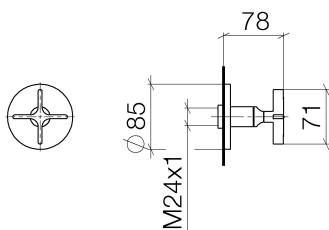

Душ - VAIA

Переключатель на два и три положения для скрытого монтажа - Dark Platinum matt

Артикульный номер: 36 104 809-99

- поворотного действия
- розетка Ø 85 мм
- Группа смесителей согл. DIN 4109: 2

Dark Platinum matt

Для данного артикула требуются комплектующие.

размерный чертеж

Все величины в мм / дюймах = мм x 0,0394

Душ - VAIA

Переключатель на два и три положения для скрытого монтажа - Dark Platinum matt

Артикульный номер: 36 104 809-99

Душ - VAIA

Переключатель на два и три положения для скрытого монтажа - Dark Platinum matt

Артикульный номер: 36 104 809-99

Спецификация запасных частей

№	Артикульный №	Наименование	Расходуемое кол-во
1	09 23 30 023 90	Крепление -	1
2	09 21 02 109 90	чехол/втулка -	1
3	09 27 89 111-99		1
4	09 31 11 007 90	Крепление -	1
5	09 14 15 020 90	кольцо -	1
6	09 24 05 002 90	нипель -	1
7	09 29 06 022 90	Подключение -	1
8	09 14 10 060 90	Прокладка -	1
9	09 12 12 002 90	Деталь верх белый -	1
10	09 21 02 070-99		1
11	90 20 80 014 01-99		1