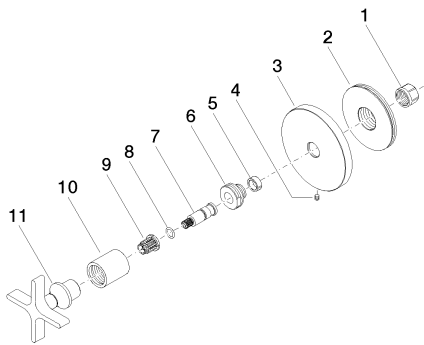

36 104 809-17

Другие поверхности по запросу (x-tra Service)

Обязательное комплектующее

35 104 970 90

Переключатель на три
положения для скрытого
монтажа -

35 124 970 90

Переключатель на два
положения для скрытого
монтажа -

Душ - VAIA

Переключатель на два и три положения для скрытого монтажа - Dark Platinum matt

Артикульный номер: 36 104 809-99

Спецификация запасных частей

№	Артикульный №	Наименование	Расходуемое кол-во
1	09 23 30 023 90	Крепление -	1
2	09 21 02 109 90	чехол/втулка -	1
3	09 27 89 111-99		1
4	09 31 11 007 90	Крепление -	1
5	09 14 15 020 90	кольцо -	1
6	09 24 05 002 90	нипель -	1
7	09 29 06 022 90	Подключение -	1
8	09 14 10 060 90	Прокладка -	1
9	09 12 12 002 90	Деталь верх белый -	1
10	09 21 02 070-99		1
11	90 20 80 014 01-99		1