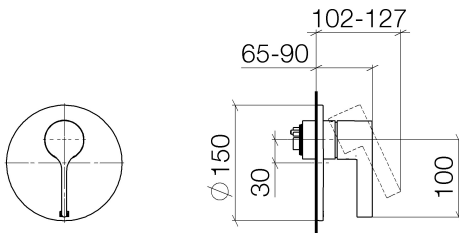

Душ - VAIA

Однорычажный смеситель для скрытого монтажа без переключения - хром

Артикульный номер: 36 020 809-00

- накладная панель Ø 150 мм
- Группа смесителей согл. DIN 4109: 1

хром

Для данного артикула требуются комплектующие.

размерный чертеж

Все величины в мм / дюймах = мм x 0,0394