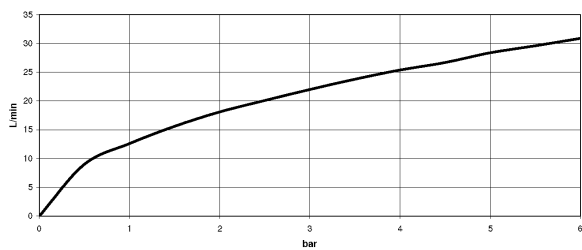

Душ - VAIA

Однорычажный смеситель для скрытого монтажа без переключения - хром

Артикулльный номер: 36 020 809-00

график расхода

Другие варианты поверхностей

Dark Brass matt
36 020 809-16

Dark Bronze matt
36 020 809-17

Другие поверхности по запросу (x-tra Service)