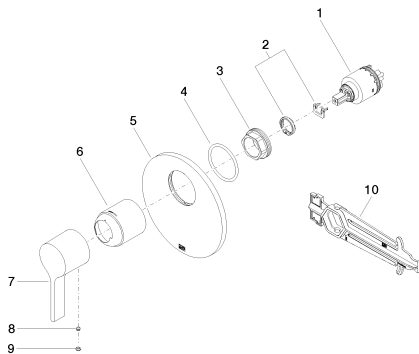

### Обязательное комплектующее

35 020 970 90

Однорычажный смеситель  
для скрытого монтажа -

35 021 970 90

Однорычажный смеситель  
для скрытого монтажа с  
защитным устройством -

### Спецификация запасных частей

№	Артикульный №	Наименование	Расходуемое кол-во
1	90 15 05 038 00 90	картридж ЕНМ -	1
2	04 28 10 149 00 90	картридж ЕНМ -	1
3	09 24 04 448 90	Крепление -	1
4	09 14 10 084 90	Прокладка -	1
5	09 11 02 262-00	крышка - хром	1
6	09 11 02 260-00	чехол/втулка - хром	1
7	09 20 80 023-00	рычаг - хром	1
8	09 31 11 063 90	Крепление -	1
9	90 31 20 087 00-00	Покрытие - хром	1
10	09 30 09 064 90	Монтажный ключ -	1