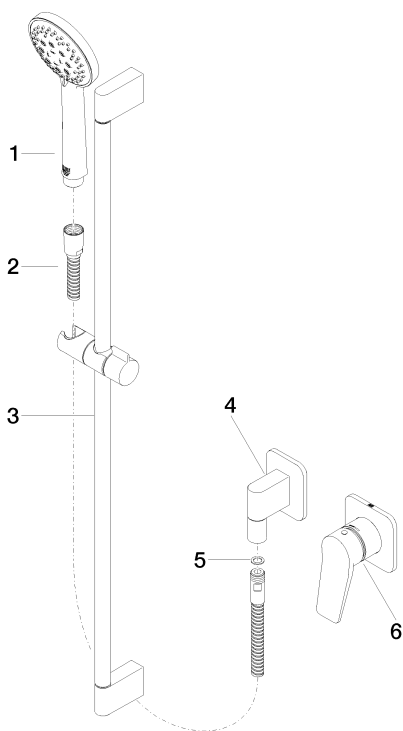

Душ - Lissé

Однорычажный смеситель для скрытого монтажа с отдельной розеткой с душевым

Артикулный номер: 36 010 845-00

размерный чертеж

- с трех или пятипозиционным переключением: нормальная, мягкая и массажная струи
- душевой комплект с системой удаления известковых отложений
- розетка для настенного соединительного колена 60 x 78 мм
- розетка для однорычажного смесителя 78 x 78 мм
- расстояние между осями 833 мм
- металлический душевой шланг 1750 мм со встроенной защитой от перекручивания
- настенная штанга со скользящим элементом
- расход макс. 7,6 л/мин
- Группа смесителей согл. DIN 4109: 1
- Защищён от обратного потока.

хром

Для данного артикула требуются комплектующие.

Все величины в мм / дюймах = мм x 0,0394

Душ - Lissé

Однорычажный смеситель для скрытого монтажа с отдельной розеткой с душевым

Артикульный номер: 36 010 845-00

Артикульный номер: 36 010 845-00

Обязательное комплектующее

35 006 970 90

Смеситель однорычажный для душа скрытого монтажа смеситель справа -

35 007 970 90

Смеситель однорычажный для душа скрытого монтажа смеситель слева -

Спецификация запасных частей

№	Артикульный №	Наименование	Расходуемое кол-во
1	28 013 979-00	Ручной стержневой душ - хром	1
2	28 322 970-00	Металлический шланг для душа 1/2" x 3/8" x 1750 мм - хром	1
3	26 705 670-00	Настенная штанга со скользящим держателем - хром	1
4	28 450 845-00	Настенное присоединительное колено - хром	1
5	09 14 20 026 90	Прокладка -	1
6	36 008 845-00	Однорычажный смеситель для скрытого монтажа с накладной панелью - хром	1