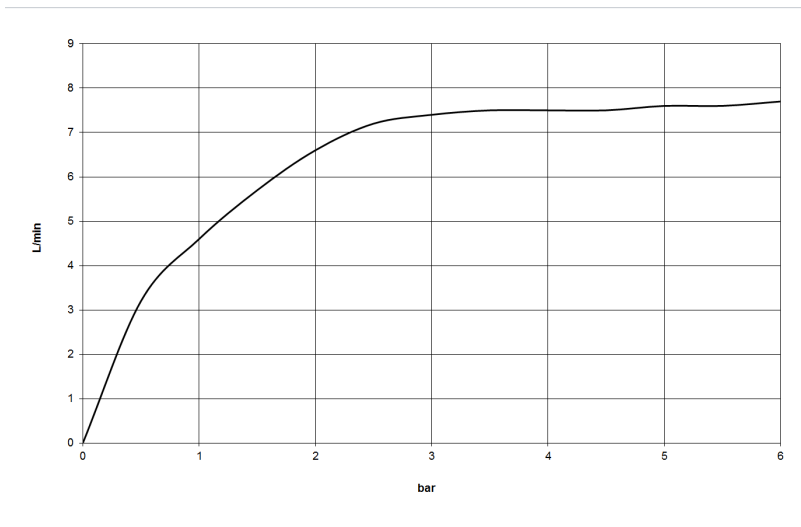

Душ - Lissé

Однорычажный смеситель для скрытого монтажа с отдельной розеткой с душевым

Артикульный номер: 36 010 845-00

график расхода

Другие варианты поверхностей

платина матовая

36 010 845-06

Другие поверхности по запросу (x-tra Service)