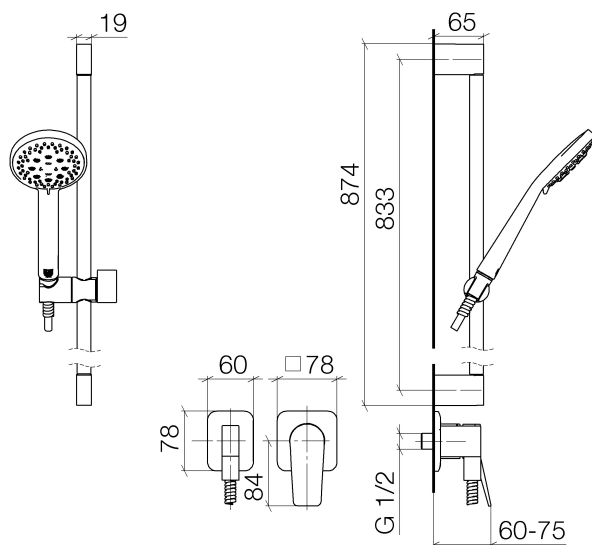

Душ - Lissé

Однорычажный смеситель для скрытого монтажа с отдельной розеткой с душевым

Артикулный номер: 36 010 845-00

размерный чертеж

- с трех или пятипозиционным переключением: нормальная, мягкая и массажная струи
- душевой комплект с системой удаления известковых отложений
- розетка для настенного соединительного колена 60 x 78 мм
- розетка для однорычажного смесителя 78 x 78 мм
- расстояние между осями 833 мм
- металлический душевой шланг 1750 мм со встроенной защитой от перекручивания
- настенная штанга со скользящим элементом
- расход макс. 7,6 л/мин
- Группа смесителей согл. DIN 4109: 1
- Защищён от обратного потока.

хром

Для данного артикула требуются комплектующие.

Все величины в мм / дюймах = мм x 0,0394

Душ - Lissé

Однорычажный смеситель для скрытого монтажа с отдельной розеткой с душевым

Артикульный номер: 36 010 845-00

Артикульный номер: 36 010 845-00

Обязательное комплектующее

35 006 970 90

Смеситель однорычажный для душа скрытого монтажа смеситель справа -

35 007 970 90

Смеситель однорычажный для душа скрытого монтажа смеситель слева -

Спецификация запасных частей

№	Артикульный №	Наименование	Расходуемое кол-во
1	28 013 979-00	Ручной стержневой душ - хром	1
2	28 322 970-00	Металлический шланг для душа 1/2" x 3/8" x 1750 мм - хром	1
3	26 705 670-00	Настенная штанга со скользящим держателем - хром	1
4	28 450 845-00	Настенное присоединительное колено - хром	1
5	09 14 20 026 90	Прокладка -	1
6	36 008 845-00	Однорычажный смеситель для скрытого монтажа с накладной панелью - хром	1