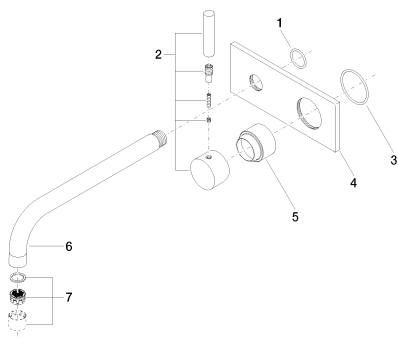

хром

Для данного артикула требуются комплектующие.

Артикул снимается с производства, поставка до 30.09.2019

размерный чертеж

Все величины в мм / дюймах = мм x 0,0394

Умывальник - Tera.Logic

Смеситель для умывальника однорычажный настенный с накладной панелью без

Артикульный номер: 36 826 885-00

график расхода

Обязательное комплектующее

35 806 970 90

смеситель настенный
однорычажный скрытого
монтажа смеситель справа

35 807 970 90

смеситель настенный
однорычажный скрытого
монтажа смеситель слева -

Умывальник - Tara.Logic

Смеситель для умывальника однорычажный настенный с накладной панелью без

Артикульный номер: 36 826 885-00

Спецификация запасных частей

№	Артикульный №	Наименование	Расходуемое кол-во
1	09 14 10 093 90	Прокладка -	1
2	90 20 85 006 00-00	Ручка - хром	1
3	09 14 10 049 90	Прокладка -	1
4	09 11 01 085-00	крышка - хром	1
5	09 11 02 021-00	чехол - хром	1
6	04 28 22 132 10-00	Излив - хром	1
7	90 23 01 004 05-00	Аэратор - хром	1