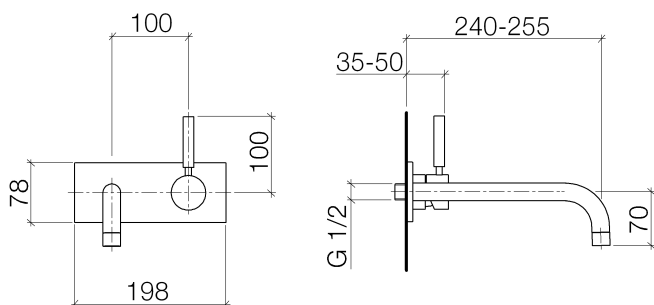

Умывальник - Tara.Logic

Смеситель для умывальника однорычажный настенный с накладной панелью без

Артикульный номер: 36 826 885-00

- не содержит свинца
- расход макс. 7 л/мин
- вылет 250 мм
- неподвижный излив
- крышка 198 x 78 мм
- диаметр отверстия под излив 37 мм
- диаметр отверстия, однорычажный смеситель 57 мм
- круглая обогащенная воздухом струя
- расстояние между осями 100 мм
- Группа смесителей согл. DIN 4109: 1
- Возможна установка смесителя слева или справа от излива.

хром

Для данного артикула требуются комплектующие.

Артикул снимается с производства, поставка до 30.09.2019

размерный чертеж

Все величины в мм / дюймах = мм x 0,0394

Умывальник - Tera.Logic

Смеситель для умывальника однорычажный настенный с накладной панелью без

Артикульный номер: 36 826 885-00

график расхода

Обязательное комплектующее

35 806 970 90

смеситель настенный
однорычажный скрытого
монтажа смеситель справа

35 807 970 90

смеситель настенный
однорычажный скрытого
монтажа смеситель слева -

Умывальник - Tara.Logic

Смеситель для умывальника однорычажный настенный с накладной панелью без

Артикульный номер: 36 826 885-00

Спецификация запасных частей

№	Артикульный №	Наименование	Расходуемое кол-во
1	09 14 10 093 90	Прокладка -	1
2	90 20 85 006 00-00	Ручка - хром	1
3	09 14 10 049 90	Прокладка -	1
4	09 11 01 085-00	крышка - хром	1
5	09 11 02 021-00	чехол - хром	1
6	04 28 22 132 10-00	Излив - хром	1
7	90 23 01 004 05-00	Аэратор - хром	1