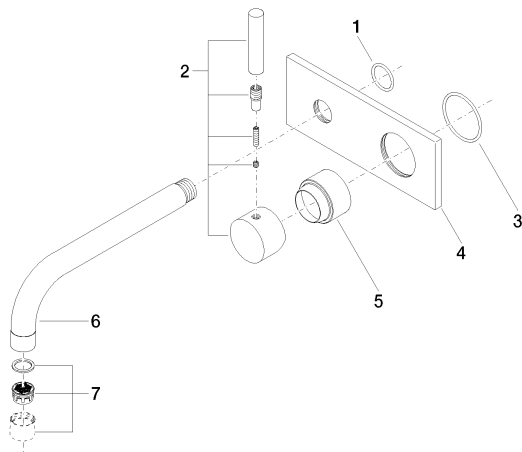

Умывальник - Tara.Logic

Смеситель для умывальника однорычажный настенный с накладной панелью без

Артикульный номер: 36 822 885-00

- не содержит свинца
- расход макс. 7 л/мин
- вылет 200 мм
- неподвижный излив
- крышка 198 x 78 мм
- диаметр отверстия под излив 37 мм
- диаметр отверстия, однорычажный смеситель 57 мм
- круглая обогащенная воздухом струя
- расстояние между осями 100 мм
- Группа смесителей согл. DIN 4109: 1
- Возможна установка смесителя слева или справа от излива.

хром

Для данного артикула требуются комплектующие.

Артикул снимается с производства, поставка до 30.09.2019

размерный чертеж

Все величины в мм / дюймах = мм x 0,0394

Умывальник - Tera.Logic

Смеситель для умывальника однорычажный настенный с накладной панелью без

Артикульный номер: 36 822 885-00

график расхода

Обязательное комплектующее

35 806 970 90

смеситель настенный
однорычажный скрытого
монтажа смеситель справа

35 807 970 90

смеситель настенный
однорычажный скрытого
монтажа смеситель слева -

Умывальник - Tara.Logic

Смеситель для умывальника однорычажный настенный с накладной панелью без

Артикульный номер: 36 822 885-00

Спецификация запасных частей

№	Артикульный №	Наименование	Расходуемое кол-во
1	09 14 10 093 90	Прокладка -	1
2	90 20 85 006 00-00	Ручка - хром	1
3	09 14 10 049 90	Прокладка -	1
4	09 11 01 085-00	крышка - хром	1
5	09 11 02 021-00	чехол - хром	1
6	04 28 22 197 10-00	Излив - хром	1
7	90 23 01 004 05-00	Аэратор - хром	1