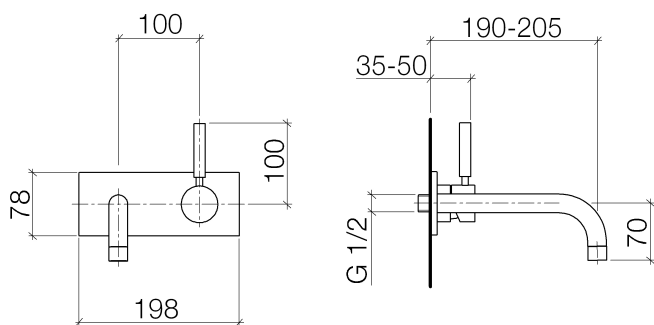

Умывальник - Tara.Logic

Смеситель для умывальника однорычажный настенный с накладной панелью без

Артикульный номер: 36 822 885-00

- не содержит свинца
- расход макс. 7 л/мин
- вылет 200 мм
- неподвижный излив
- крышка 198 x 78 мм
- диаметр отверстия под излив 37 мм
- диаметр отверстия, однорычажный смеситель 57 мм
- круглая обогащенная воздухом струя
- расстояние между осями 100 мм
- Группа смесителей согл. DIN 4109: 1
- Возможна установка смесителя слева или справа от излива.

хром

Для данного артикула требуются комплектующие.

Артикул снимается с производства, поставка до 30.09.2019

размерный чертеж

Все величины в мм / дюймах = мм x 0,0394

Умывальник - Tera.Logic

Смеситель для умывальника однорычажный настенный с накладной панелью без

Артикульный номер: 36 822 885-00

график расхода

Обязательное комплектующее

35 806 970 90

смеситель настенный
однорычажный скрытого
монтажа смеситель справа

35 807 970 90

смеситель настенный
однорычажный скрытого
монтажа смеситель слева -

Умывальник - Tara.Logic

Смеситель для умывальника однорычажный настенный с накладной панелью без

Артикульный номер: 36 822 885-00

Спецификация запасных частей

№	Артикульный №	Наименование	Расходуемое кол-во
1	09 14 10 093 90	Прокладка -	1
2	90 20 85 006 00-00	Ручка - хром	1
3	09 14 10 049 90	Прокладка -	1
4	09 11 01 085-00	крышка - хром	1
5	09 11 02 021-00	чехол - хром	1
6	04 28 22 197 10-00	Излив - хром	1
7	90 23 01 004 05-00	Аэратор - хром	1