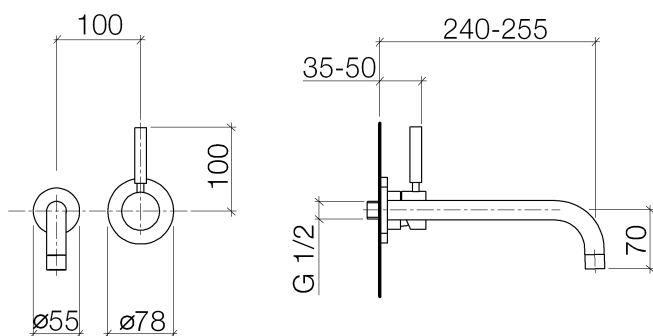

Умывальник - Tara.Logic

Смеситель для умывальника однорычажный настенный без сливного гарнитура - хром

Артикульный номер: 36 816 885-00

- не содержит свинца
- расход макс. 7 л/мин
- вылет 250 мм
- неподвижный излив
- диаметр отверстия под излив 37 мм
- диаметр отверстия, однорычажный смеситель 57 мм
- розетка для излива Ø 55 мм
- розетка для однорычажного смесителя Ø 78 мм
- круглая обогащенная воздухом струя
- Группа смесителей согл. DIN 4109: 1
- Возможно позиционирование смесителя сверху, слева или справа от излива

хром

Для данного артикула требуются комплектующие.

Артикул снимается с производства, поставка до 30.09.2019

размерный чертеж

Все величины в мм / дюймах = мм x 0,0394

Умывальник - Tera.Logic

Смеситель для умывальника однорычажный настенный без сливного гарнитура - хром

Артикульный номер: 36 816 885-00

график расхода

Обязательное комплектующее

35 806 970 90

смеситель настенный
однорычажный скрытого
монтажа смеситель справа

35 807 970 90

смеситель настенный
однорычажный скрытого
монтажа смеситель слева -

35 808 970 90

смеситель настенный
однорычажный скрытого
монтажа смеситель сверху -

Умывальник - Targa.Logic

Смеситель для умывальника однорычажный настенный без сливного гарнитура - хром

Артикульный номер: 36 816 885-00