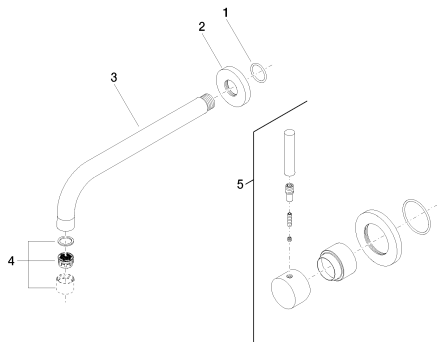

35 808 970 90

смеситель настенный
однорычажный скрытого
монтажа смеситель сверху -

Умывальник - Targa.Logic

Смеситель для умывальника однорычажный настенный без сливного гарнитура - хром

Артикульный номер: 36 816 885-00

Спецификация запасных частей

№	Артикульный №	Наименование	Расходуемое кол-во
1	09 14 10 093 90	Прокладка -	1
2	09 27 88 006-00	крышка - хром	1
3	04 28 22 132 10-00	Излив - хром	1
4	90 23 01 004 05-00	Аэратор - хром	1
5	36 008 885-00	Однорычажный смеситель для скрытого монтажа с накладной панелью - хром	1