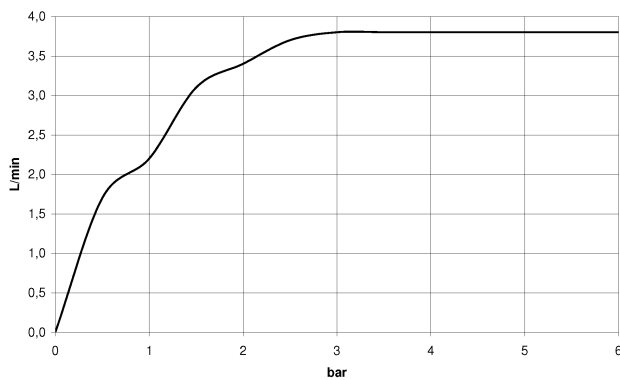

Умывальник - Lissé

Смеситель для умывальника однорычажный настенный без сливного гарнитура - хром

Артикульный номер: 36 812 846-00

график расхода

Другие варианты поверхностей

платина матовая

36 812 846-06

Другие поверхности по запросу (x-tra Service)