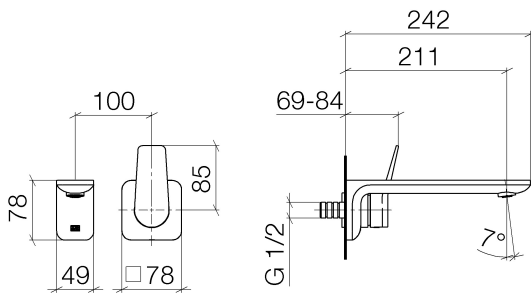

Умывальник - Lissé

Смеситель для умывальника однорычажный настенный без сливного гарнитура - хром

Артикульный номер: 36 812 846-00

- вылет 211 мм
- неподвижный излив
- водосберегающий поток округлой формы, состоящий из 21 отдельных струек
- диаметр отверстия под излив 37 мм
- диаметр отверстия, однорычажный смеситель 57 мм
- розетка 78 x 78 мм
- расход макс. 3,8 л/мин
- не содержит свинца
- Группа смесителей согл. DIN 4109: 1
- Возможно позиционирование смесителя сверху, слева или справа от излива

хром

Для данного артикула требуются комплектующие.

размерный чертеж

Все величины в мм / дюймах = мм x 0,0394

Умывальник - Lissé

Смеситель для умывальника однорычажный настенный без сливного гарнитура - хром