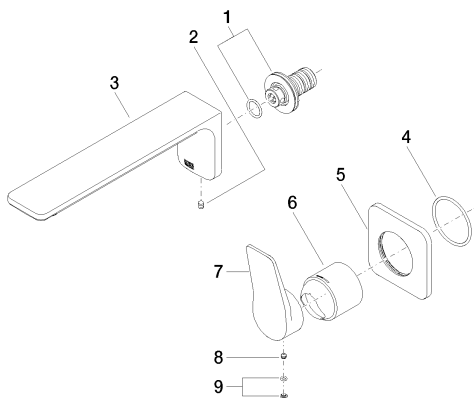

хром

Для данного артикула требуются комплектующие.

размерный чертеж

Все величины в мм / дюймах = мм x 0,0394

Умывальник - Lissé

Смеситель для умывальника однорычажный настенный без сливного гарнитура - хром

Артикульный номер: 36 812 846-00

Обязательное комплектующее

35 806 970 90

смеситель настенный
однорычажный скрытого
монтажа смеситель справа

35 807 970 90

смеситель настенный
однорычажный скрытого
монтажа смеситель слева

35 808 970 90

смеситель настенный
однорычажный скрытого
монтажа смеситель сверху

Спецификация запасных частей

№	Артикульный №	Наименование	Расходуемое кол-во
1	90 24 03 108 00 90	ниппель -	1
2	04 31 11 004 00 90	Крепление -	1
3	90 11 84 014 01-00	Излив - хром	1
4	09 14 10 049 90	Прокладка -	1
5	09 27 84 020-00	крышка - хром	1
6	09 11 02 287-00	чехол/втулка - хром	1
7	09 20 84 021-00	рычаг - хром	1
8	09 31 11 063 90	Крепление -	1
9	90 31 20 087 00-00	Покрытие - хром	1