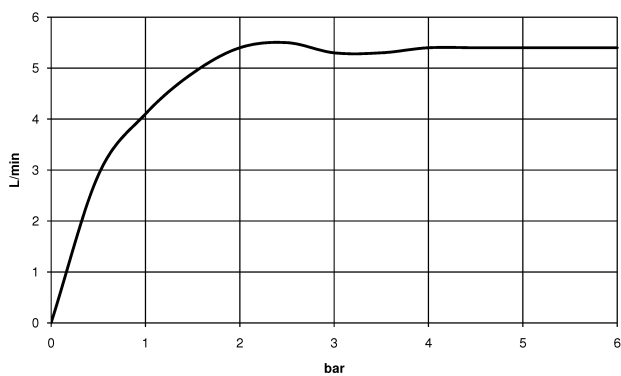

Умывальник - Lissé

Смеситель для умывальника однорычажный настенный без сливного гарнитура - хром

Артикульный номер: 36 812 845-00

график расхода

Другие варианты поверхностей

платина матовая

36 812 845-06

Другие поверхности по запросу (x-tra Service)