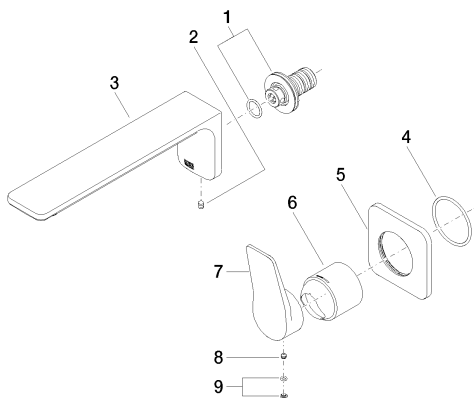

хром

Для данного артикула требуются комплектующие.

размерный чертеж

Все величины в мм / дюймах = мм x 0,0394

Умывальник - Lissé

Смеситель для умывальника однорычажный настенный без сливного гарнитура - хром

Артикульный номер: 36 812 845-00

Обязательное комплектующее

35 806 970 90

смеситель настенный
однорычажный скрытого
монтажа смеситель справа

35 807 970 90

смеситель настенный
однорычажный скрытого
монтажа смеситель слева

35 808 970 90

смеситель настенный
однорычажный скрытого
монтажа смеситель сверху

Спецификация запасных частей

№	Артикульный №	Наименование	Расходуемое кол-во
1	90 24 03 108 00 90	ниппель -	1
2	04 31 11 004 00 90	Крепление -	1
3	90 11 84 014 00-00	Излив - хром	1
4	09 14 10 049 90	Прокладка -	1
5	09 27 84 020-00	крышка - хром	1
6	09 11 02 287-00	чехол/втулка - хром	1
7	09 20 84 021-00	рычаг - хром	1
8	09 31 11 063 90	Крепление -	1
9	90 31 20 087 00-00	Покрытие - хром	1