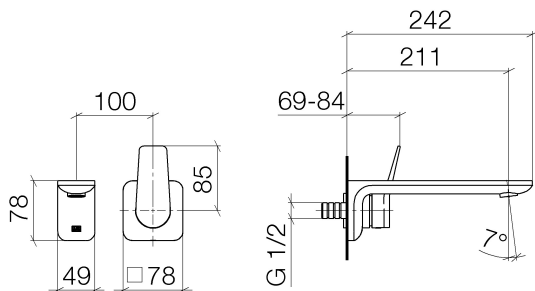

Умывальник - Lissé

Смеситель для умывальника однорычажный настенный без сливного гарнитура - хром

Артикульный номер: 36 812 845-00

- вылет 211 мм
- неподвижный излив
- круглая обогащенная воздухом струя
- диаметр отверстия под излив 37 мм
- диаметр отверстия, однорычажный смеситель 57 мм
- розетка 78 x 78 мм
- расход макс. 5,7 л/мин
- не содержит свинца
- Группа смесителей согл. DIN 4109: 1
- Возможно позиционирование смесителя сверху, слева или справа от излива

хром

Для данного артикула требуются комплектующие.

размерный чертеж

Все величины в мм / дюймах = мм x 0,0394

Умывальник - Lissé

Смеситель для умывальника однорычажный настенный без сливного гарнитура - хром

35 808 970 90

смеситель настенный
однорычажный скрытого
монтажа смеситель сверху

Спецификация запасных частей

№	Артикульный №	Наименование	Расходуемое кол-во
1	90 24 03 108 00 90	ниппель -	1
2	04 31 11 004 00 90	Крепление -	1
3	90 11 84 014 00-00	Излив - хром	1
4	09 14 10 049 90	Прокладка -	1
5	09 27 84 020-00	крышка - хром	1
6	09 11 02 287-00	чехол/втулка - хром	1
7	09 20 84 021-00	рычаг - хром	1
8	09 31 11 063 90	Крепление -	1
9	90 31 20 087 00-00	Покрытие - хром	1