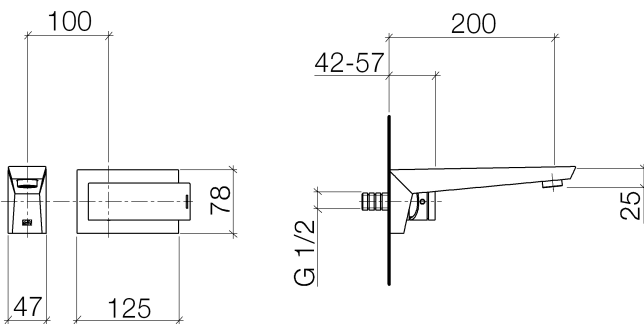

Умывальник - Supernova

Смеситель для умывальника однорычажный настенный без сливного гарнитура - хром

Артикульный номер: 36 812 730-00

- не содержит свинца
- расход макс. 7 л/мин
- вылет 200 мм
- неподвижный излив
- диаметр отверстия под излив 37 мм
- диаметр отверстия, однорычажный смеситель 57 мм
- розетка для однорычажного смесителя 78 x 125 мм
- круглая обогащенная воздухом струя
- Группа смесителей согл. DIN 4109: 1

хром

Для данного артикула требуются комплектующие.

размерный чертеж

Все величины в мм / дюймах = мм x 0,0394

Умывальник - Supernova

Смеситель для умывальника однорычажный настенный без сливного гарнитура - хром

Артикульный номер: 36 812 730-00

график расхода

Другие варианты поверхностей

Champagne

36 812 730-47

Другие поверхности по запросу (x-tra Service)

Умывальник - Supernova

Смеситель для умывальника однорычажный настенный без сливного гарнитура - хром