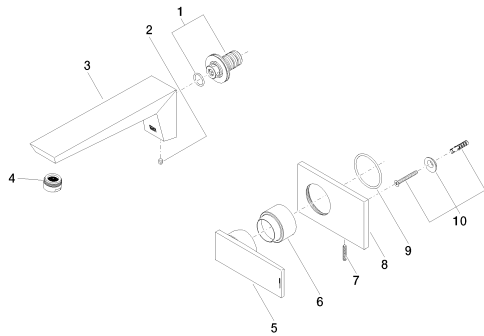

хром

Для данного артикула требуются комплектующие.

размерный чертеж

Все величины в мм / дюймах = мм x 0,0394

Умывальник - Supernova

Смеситель для умывальника однорычажный настенный без сливного гарнитура - хром

Артикульный номер: 36 812 730-00

Обязательное комплектующее

35 808 970 90

смеситель настенный
однорычажный скрытого
монтажа смеситель сверху -

Спецификация запасных частей

№	Артикульный №	Наименование	Расходуемое кол-во
1	90 24 03 108 00 90	ниппель -	1
2	04 31 11 004 00 90	Крепление -	1
3	09 19 73 002 10-00	Излив - хром	1
4	90 23 01 118 01-00	Аэратор - хром	1
5	90 20 73 043 01-00	рычаг - хром	1
6	09 11 02 021-00	чехол - хром	1
7	09 31 11 129 90	Крепление -	1
8	09 11 01 173-00	крышка - хром	1
9	09 14 10 049 90	Прокладка -	1
10	05 17 20 737 00 90	Крепление -	1