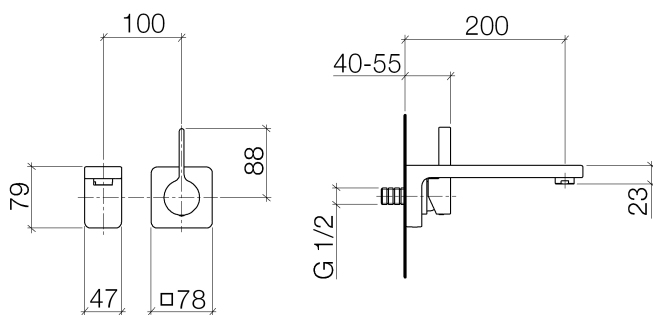

Умывальник - LULU

Смеситель для умывальника однорычажный настенный без сливного гарнитура - хром

Артикульный номер: 36 812 710-00

- не содержит свинца
- расход макс. 7 л/мин
- вылет 200 мм
- неподвижный излив
- диаметр отверстия под излив 37 мм
- диаметр отверстия, однорычажный смеситель 57 мм
- розетка 78 x 78 мм
- круглая обогащенная воздухом струя
- Группа смесителей согл. DIN 4109: 1
- Возможна установка смесителя слева или справа от излива.

хром

Для данного артикула требуются комплектующие.

размерный чертеж

Все величины в мм / дюймах = мм x 0,0394

Умывальник - LULU

Смеситель для умывальника однорычажный настенный без сливного гарнитура - хром

Артикульный номер: 36 812 710-00

график расхода

Другие варианты поверхностей

платина матовая

36 812 710-06

Другие поверхности по запросу (x-tra Service)

Умывальник - LULU

Смеситель для умывальника однорычажный настенный без сливного гарнитура - хром

Спецификация запасных частей

№	Артикульный №	Наименование	Расходуемое кол-во
1	90 24 03 108 00 90	ниппель -	1
2	04 31 11 004 00 90	Крепление -	1
3	09 11 71 090 10-00	Излив - хром	1
4	90 23 01 118 01-00	Аэратор - хром	1
5	36 008 710-00	Однорычажный смеситель для скрытого монтажа с накладной панелью - хром	1