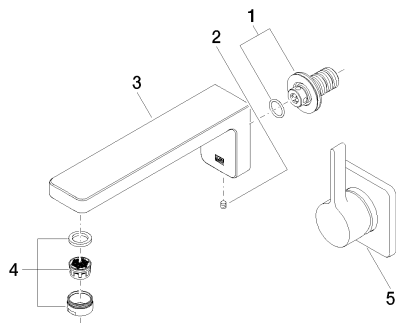

хром

Для данного артикула требуются комплектующие.

размерный чертеж

Все величины в мм / дюймах = мм x 0,0394

Умывальник - LULU

Смеситель для умывальника однорычажный настенный без сливного гарнитура - хром

Артикульный номер: 36 812 710-00

Обязательное комплектующее

35 806 970 90

смеситель настенный  
однорычажный скрытого  
монтажа смеситель справа

35 807 970 90

смеситель настенный  
однорычажный скрытого  
монтажа смеситель слева

Спецификация запасных частей

№	Артикульный №	Наименование	Расходуемое кол-во
1	90 24 03 108 00 90	ниппель -	1
2	04 31 11 004 00 90	Крепление -	1
3	09 11 71 090 10-00	Излив - хром	1
4	90 23 01 118 01-00	Аэратор - хром	1
5	36 008 710-00	Однорычажный смеситель для скрытого монтажа с накладной панелью - хром	1