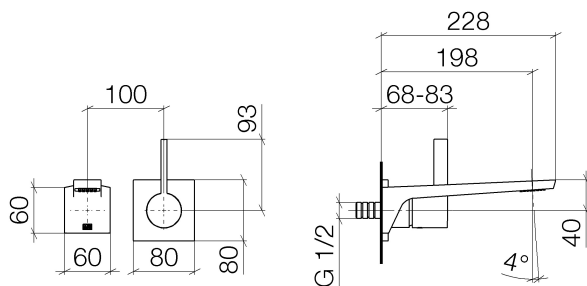

Умывальник - CL.1

Смеситель для умывальника однорычажный настенный без сливного гарнитура - хром

Артикульный номер: 36 812 705-00

- вылет 200 мм
- неподвижный излив
- поток прямоугольного спектра из 40 отдельных струй
- диаметр отверстия под излив 37 мм
- диаметр отверстия, однорычажный смеситель 57 мм
- розетка 80 x 80 мм
- расход макс. 4,5 л/мин
- не содержит свинца
- Группа смесителей согл. DIN 4109: 1
- Возможно позиционирование смесителя сверху, слева или справа от излива

хром

Для данного артикула требуются комплектующие.

размерный чертеж

Все величины в мм / дюймах = мм x 0,0394

Умывальник - CL.1

Смеситель для умывальника однорычажный настенный без сливного гарнитура - хром

Умывальник - CL.1

Смеситель для умывальника однорычажный настенный без сливного гарнитура - хром

Артикульный номер: 36 812 705-00

Обязательное комплектующее

35 806 970 90

смеситель настенный
однорычажный скрытого
монтажа смеситель справа