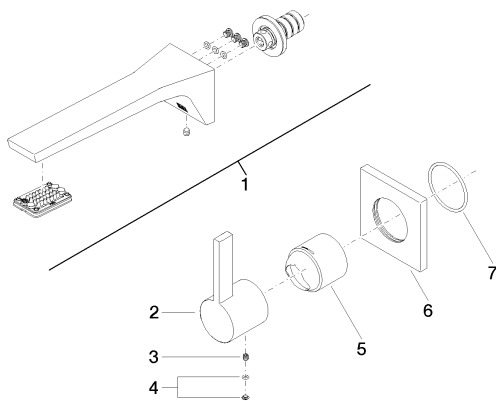

Умывальник - CL.1

Смеситель для умывальника однорычажный настенный без сливного гарнитура - хром

Артикульный номер: 36 812 705-00

Обязательное комплектующее

35 806 970 90

смеситель настенный
однорычажный скрытого
монтажа смеситель справа

35 807 970 90

смеситель настенный
однорычажный скрытого
монтажа смеситель слева

35 808 970 90

смеситель настенный
однорычажный скрытого
монтажа смеситель сверху

35 816 970 90

смеситель настенный
однорычажный скрытого
монтажа смеситель справа

Спецификация запасных частей

№	Артикульный №	Наименование	Расходуемое кол-во
1	13 800 705-00	Излив для умывальника настенный без сливного гарнитура - хром	1
2	09 20 70 050-00	рычаг - хром	1
3	09 31 11 030 90	Крепление -	1
4	90 31 20 087 00-00	Покрытие - хром	1
5	09 11 02 287-00	чехол/втулка - хром	1
6	09 27 78 039-00	крышка - хром	1
7	09 14 10 049 90	Прокладка -	1