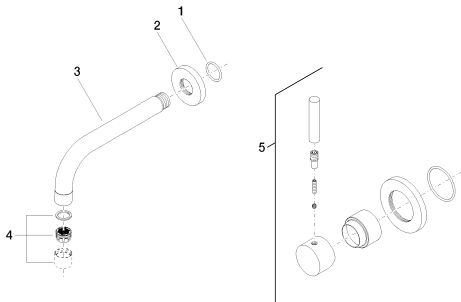

35 808 970 90

смеситель настенный
однорычажный скрытого
монтажа смеситель сверху -

Умывальник - Tara.Logic

Смеситель для умывальника однорычажный настенный без сливного гарнитура - хром

Артикульный номер: 36 810 885-00

Спецификация запасных частей

№	Артикульный №	Наименование	Расходуемое кол-во
1	09 14 10 093 90	Прокладка -	1
2	09 27 88 006-00	крышка - хром	1
3	04 28 22 236 00-00	Излив - хром	1
4	90 23 01 004 05-00	Аэратор - хром	1
5	36 008 885-00	Однорычажный смеситель для скрытого монтажа с накладной панелью - хром	1