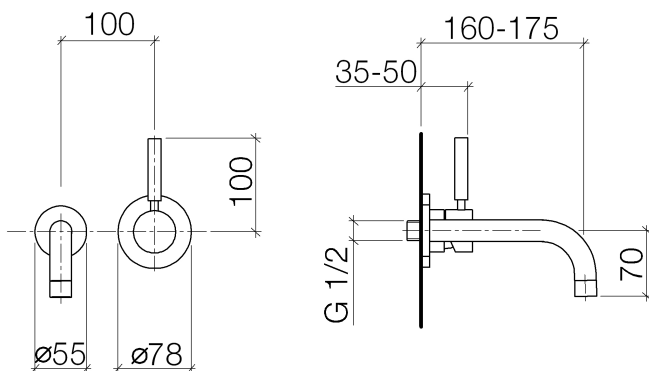

Умывальник - Tara.Logic

Смеситель для умывальника однорычажный настенный без сливного гарнитура - хром

Артикульный номер: 36 810 885-00

- не содержит свинца
- расход макс. 7 л/мин
- вылет 170 мм
- неподвижный излив
- диаметр отверстия под излив 37 мм
- диаметр отверстия, однорычажный смеситель 57 мм
- розетка для излива Ø 55 мм
- розетка для однорычажного смесителя Ø 78 мм
- круглая обогащенная воздухом струя
- Группа смесителей согл. DIN 4109: 1
- Возможно позиционирование смесителя сверху, слева или справа от излива

хром

Для данного артикула требуются комплектующие.

Артикул снимается с производства, поставка до 30.09.2019

размерный чертеж

Все величины в мм / дюймах = мм x 0,0394

Умывальник - Tara.Logic

Смеситель для умывальника однорычажный настенный без сливного гарнитура - хром

Артикульный номер: 36 810 885-00

график расхода

Обязательное комплектующее

35 806 970 90

смеситель настенный
однорычажный скрытого
монтажа смеситель справа

35 807 970 90

смеситель настенный
однорычажный скрытого
монтажа смеситель слева -

35 808 970 90

смеситель настенный
однорычажный скрытого
монтажа смеситель сверху -

Умывальник - Tara.Logic

Смеситель для умывальника однорычажный настенный без сливного гарнитура - хром

Артикульный номер: 36 810 885-00