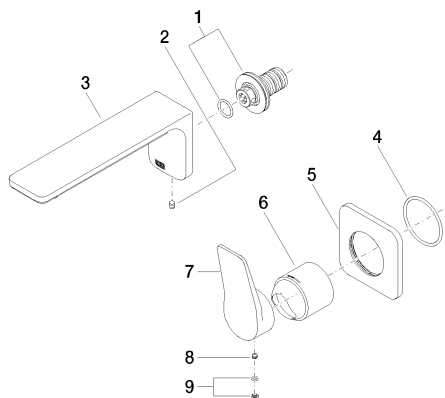

хром

Для данного артикула требуются комплектующие.

размерный чертеж

Все величины в мм / дюймах = мм x 0,0394

Умывальник - Lissé

Смеситель для умывальника однорычажный настенный без сливного гарнитура - хром

Артикульный номер: 36 810 846-00

Обязательное комплектующее

35 806 970 90

смеситель настенный
однорычажный скрытого
монтажа смеситель справа

35 807 970 90

смеситель настенный
однорычажный скрытого
монтажа смеситель слева

35 808 970 90

смеситель настенный
однорычажный скрытого
монтажа смеситель сверху

Спецификация запасных частей

№	Артикульный №	Наименование	Расходуемое кол-во
1	90 24 03 108 00 90	ниппель -	1
2	04 31 11 004 00 90	Крепление -	1
3	90 11 84 010 01-00	Излив - хром	1
4	09 14 10 049 90	Прокладка -	1
5	09 27 84 020-00	крышка - хром	1
6	09 11 02 287-00	чехол/втулка - хром	1
7	09 20 84 021-00	рычаг - хром	1
8	09 31 11 063 90	Крепление -	1
9	90 31 20 087 00-00	Покрытие - хром	1