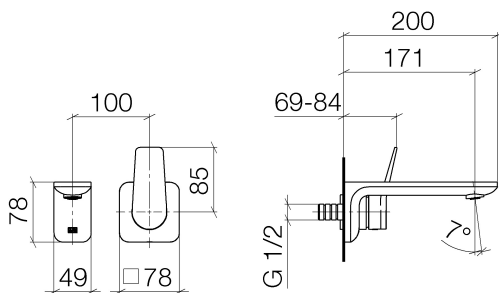

Умывальник - Lissé

Смеситель для умывальника однорычажный настенный без сливного гарнитура - хром

Артикульный номер: 36 810 846-00

- вылет 171 мм
- неподвижный излив
- водосберегающий поток округлой формы, состоящий из 21 отдельных струек
- диаметр отверстия под излив 37 мм
- диаметр отверстия, однорычажный смеситель 57 мм
- розетка 78 x 78 мм
- расход макс. 3,8 л/мин
- не содержит свинца
- Группа смесителей согл. DIN 4109: 1
- Возможно позиционирование смесителя сверху, слева или справа от излива

хром

Для данного артикула требуются комплектующие.

размерный чертеж

Все величины в мм / дюймах = мм x 0,0394

Умывальник - Lissé

Смеситель для умывальника однорычажный настенный без сливного гарнитура - хром

Артикульный номер: 36 810 846-00

график расхода

Другие варианты поверхностей

платина матовая

36 810 846-06

Другие поверхности по запросу (x-tra Service)

Умывальник - Lissé

Смеситель для умывальника однорычажный настенный без сливного гарнитура - хром

35 808 970 90

смеситель настенный
однорычажный скрытого
монтажа смеситель сверху

Спецификация запасных частей

№	Артикульный №	Наименование	Расходуемое кол-во
1	90 24 03 108 00 90	ниппель -	1
2	04 31 11 004 00 90	Крепление -	1
3	90 11 84 010 01-00	Излив - хром	1
4	09 14 10 049 90	Прокладка -	1
5	09 27 84 020-00	крышка - хром	1
6	09 11 02 287-00	чехол/втулка - хром	1
7	09 20 84 021-00	рычаг - хром	1
8	09 31 11 063 90	Крепление -	1
9	90 31 20 087 00-00	Покрытие - хром	1