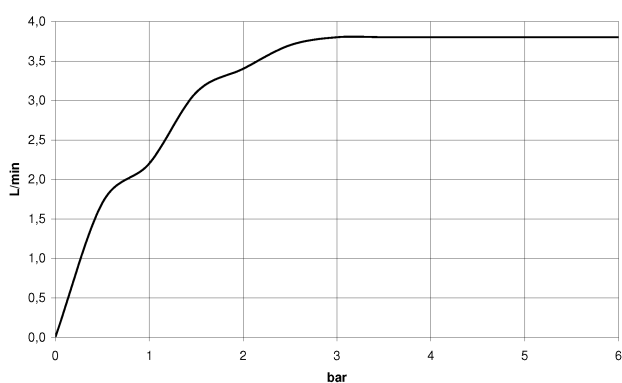

Умывальник - Lissé

Смеситель для умывальника однорычажный настенный без сливного гарнитура - хром

Артикульный номер: 36 810 846-00

график расхода

Другие варианты поверхностей

платина матовая

36 810 846-06

Другие поверхности по запросу (x-tra Service)