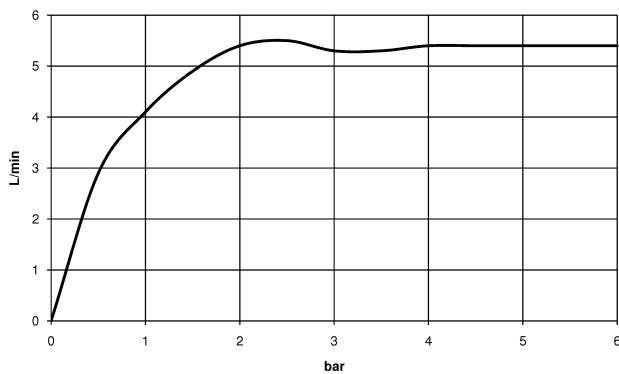

Умывальник - Lissé

Смеситель для умывальника однорычажный настенный без сливного гарнитура - хром

Артикульный номер: 36 810 845-00

график расхода

Другие варианты поверхностей

36 810 845-06

Другие поверхности по запросу (x-tra Service)