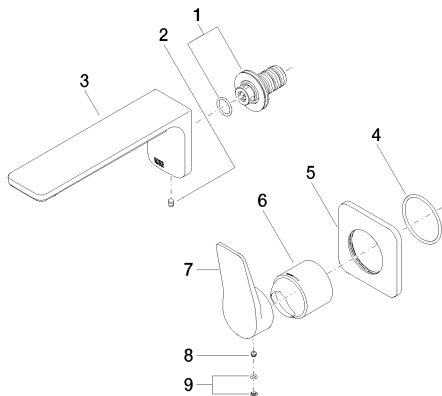

хром

Для данного артикула требуются комплектующие.

размерный чертеж

Все величины в мм / дюймах = мм x 0,0394

Артикульный номер: 36 810 845-00

Обязательное комплектующее

35 806 970 90

смеситель настенный  
однорычажный скрытого  
монтажа смеситель справа

35 807 970 90

смеситель настенный  
однорычажный скрытого  
монтажа смеситель слева

35 808 970 90

смеситель настенный  
однорычажный скрытого  
монтажа смеситель сверху

Спецификация запасных частей

№	Артикульный №	Наименование	Расходуемое кол-во
1	90 24 03 108 00 90	ниппель -	1
2	04 31 11 004 00 90	Крепление -	1
3	90 11 84 010 00-00	Излив - хром	1
4	09 14 10 049 90	Прокладка -	1
5	09 27 84 020-00	крышка - хром	1
6	09 11 02 287-00	чехол/втулка - хром	1
7	09 20 84 021-00	рычаг - хром	1
8	09 31 11 063 90	Крепление -	1
9	90 31 20 087 00-00	Покрытие - хром	1