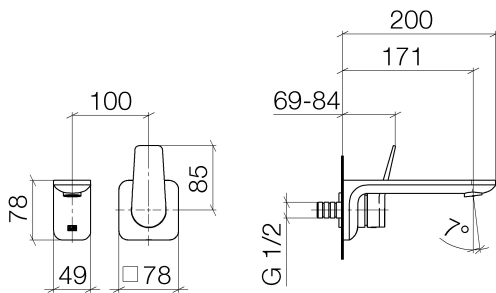

Умывальник - Lissé

Смеситель для умывальника однорычажный настенный без сливного гарнитура - хром

Артикульный номер: 36 810 845-00

- вылет 171 мм
- неподвижный излив
- круглая обогащенная воздухом струя
- диаметр отверстия под излив 37 мм
- диаметр отверстия, однорычажный смеситель 57 мм
- розетка 78 x 78 мм
- расход макс. 5,7 л/мин
- не содержит свинца
- Группа смесителей согл. DIN 4109: 1
- Возможно позиционирование смесителя сверху, слева или справа от излива

хром

Для данного артикула требуются комплектующие.

размерный чертеж

Все величины в мм / дюймах = мм x 0,0394