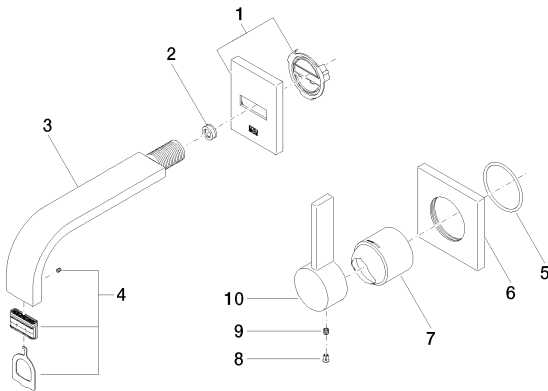

смеситель настенный
однорычажный скрытого
монтажа смеситель справа

35 807 970 90

смеситель настенный
однорычажный скрытого
монтажа смеситель слева -

35 808 970 90

смеситель настенный
однорычажный скрытого
монтажа смеситель сверху -

35 816 970 90

смеситель настенный
однорычажный скрытого
монтажа смеситель справа

Спецификация запасных частей

№	Артикульный №	Наименование	Расходуемое кол-во
1	90 27 78 038 00-00	Покрытие - хром	1
2	09 23 01 079 90	вставка -	1
3	04 28 22 150 10-00	Излив - хром	1
4	90 29 03 045 00 90	Аэратор -	1
5	09 14 10 049 90	Прокладка -	1
6	09 27 78 039-00	крышка - хром	1
7	09 11 02 287-00	чехол/втулка - хром	1
8	09 31 20 017 90	Донный клапан -	1
9	09 31 11 030 90	Крепление -	1
10	09 20 78 058-00	рычаг - хром	1