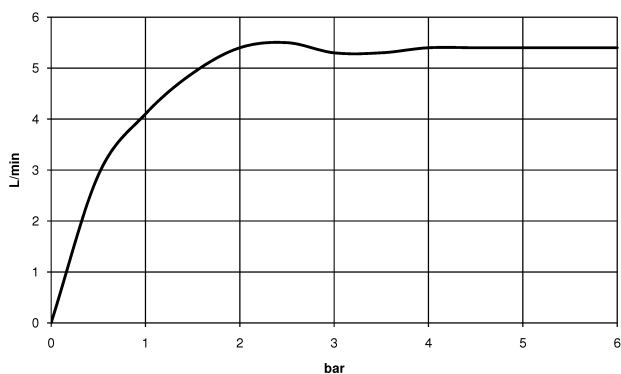

Умывальник - MEM

Смеситель для умывальника однорычажный настенный без сливного гарнитура - хром

Артикульный номер: 36 810 782-00

график расхода

Другие варианты поверхностей

Dark Brass matt
36 810 782-16

Dark Bronze matt
36 810 782-17

Другие поверхности по запросу (x-tra Service)