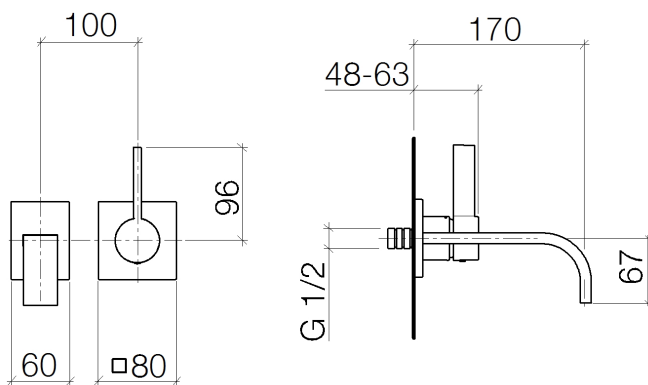

Умывальник - MEM

Смеситель для умывальника однорычажный настенный без сливного гарнитура - хром

Артикульный номер: 36 810 782-00

- не содержит свинца
- расход макс. 5,7 л/мин
- вылет 170 мм
- неподвижный излив
- диаметр отверстия под излив 37 мм
- диаметр отверстия, однорычажный смеситель 57 мм
- прямоугольная обогащенная воздухом струя
- розетка для излива 80 x 60 мм
- розетка для однорычажного смесителя 80 x 80 мм
- Группа смесителей согл. DIN 4109: 1
- Возможно позиционирование смесителя сверху, слева или справа от излива

хром

Для данного артикула требуются комплектующие.

размерный чертеж

Все величины в мм / дюймах = мм x 0,0394

Умывальник - MEM

Смеситель для умывальника однорычажный настенный без сливного гарнитура - хром

Артикульный номер: 36 810 782-00

Другие поверхности по запросу (x-tra Service)

Умывальник - MEM

Смеситель для умывальника однорычажный настенный без сливного гарнитура - хром

Артикульный номер: 36 810 782-00

Обязательное комплектующее

35 806 970 90