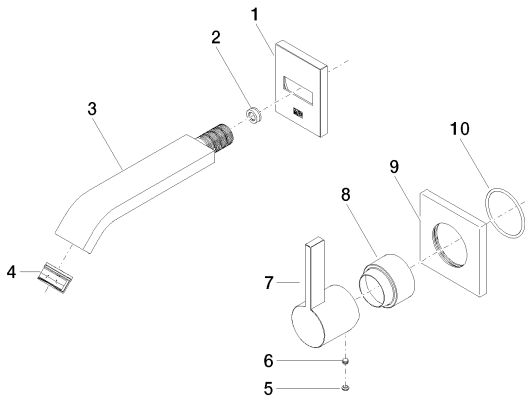

Умывальник - IMO

Смеситель для умывальника однорычажный настенный без сливного гарнитура - хром

Артикульный номер: 36 810 670-00

Спецификация запасных частей

№	Артикульный №	Наименование	Расходуемое кол-во
1	90 27 67 005 00-00		1
2	09 23 01 079 90	вставка -	1
3	04 28 22 243 00-00	Излив - хром	1
4	90 29 03 045 00 90	Аэратор -	1
5	Покрытие - хром	1	
6	04 31 11 112 00 90	Крепление -	1
7	09 20 67 004-00	рычаг - хром	1
8	09 11 02 021-00	чехол - хром	1
9	09 27 78 039-00	крышка - хром	1
10	09 14 10 049 90	Прокладка -	1