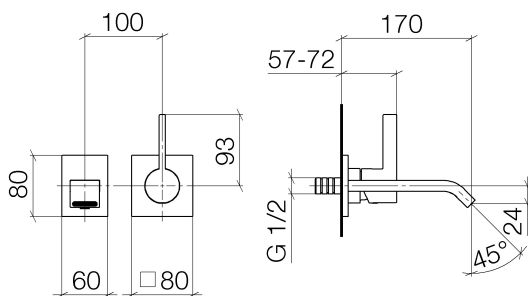

Умывальник - IMO

Смеситель для умывальника однорычажный настенный без сливного гарнитура - хром

Артикульный номер: 36 810 670-00

- не содержит свинца
- расход макс. 5,7 л/мин
- вылет 170 мм
- неподвижный излив
- диаметр отверстия под излив 37 мм
- диаметр отверстия, однорычажный смеситель 57 мм
- прямоугольная обогащенная воздухом струя
- розетка для излива 80 x 60 мм
- розетка для смесителя 80 x 80 мм
- Группа смесителей согл. DIN 4109: 1
- Возможно позиционирование смесителя сверху, слева или справа от излива

хром

Для данного артикула требуются комплектующие.

размерный чертеж

Все величины в мм / дюймах = мм x 0,0394

Умывальник - IMO

Смеситель для умывальника однорычажный настенный без сливного гарнитура - хром

Артикульный номер: 36 810 670-00

график расхода

схема траектория падения воды

Умывальник - IMO

Смеситель для умывальника однорычажный настенный без сливного гарнитура - хром

Артикульный номер: 36 810 670-00

Другие варианты поверхностей

платина матовая