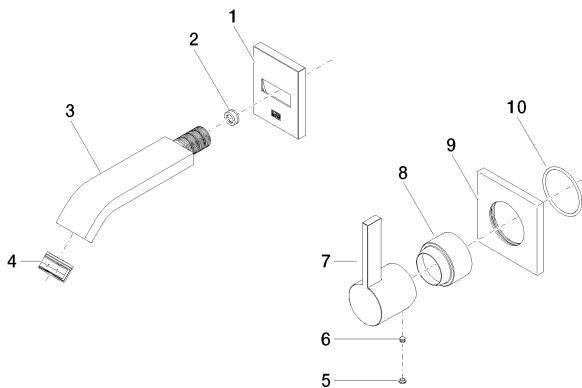

Артикульный номер: 36 808 670-00

Обязательное комплектующее

35 806 970 90

смеситель настенный
однорычажный скрытого
монтажа смеситель справа

35 807 970 90

смеситель настенный
однорычажный скрытого
монтажа смеситель слева

35 808 970 90

смеситель настенный
однорычажный скрытого
монтажа смеситель сверху

Спецификация запасных частей

№	Артикульный №	Наименование	Расходуемое кол-во
1	90 27 67 005 00-00		1
2	09 23 01 079 90	вставка -	1
3	04 28 22 242 00-00	Излив - хром	1
4	90 29 03 045 00 90	Аэратор -	1
5	90 31 20 087 00-00	Покрытие - хром	1
6	04 31 11 112 00 90	Крепление -	1
7	09 20 67 004-00	рычаг - хром	1
8	09 11 02 021-00	чехол - хром	1
9	09 27 78 039-00	крышка - хром	1
10	09 14 10 049 90	Прокладка -	1