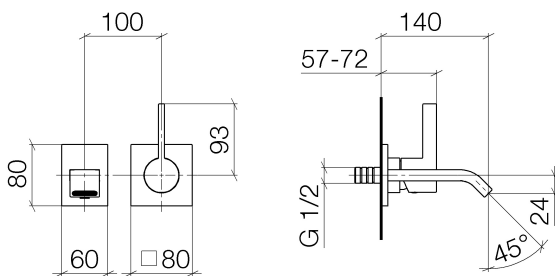

Умывальник - IMO

Смеситель для умывальника однорычажный настенный без сливного гарнитура - хром

Артикульный номер: 36 808 670-00

- не содержит свинца
- расход макс. 5,7 л/мин
- вылет 140 мм
- неподвижный излив
- диаметр отверстия под излив 37 мм
- диаметр отверстия, однорычажный смеситель 57 мм
- прямоугольная обогащенная воздухом струя
- розетка для излива 80 x 60 мм
- розетка для смесителя 80 x 80 мм
- Группа смесителей согл. DIN 4109: 1
- Возможно позиционирование смесителя сверху, слева или справа от излива

хром

Для данного артикула требуются комплектующие.

размерный чертеж

Все величины в мм / дюймах = мм x 0,0394

Умывальник - IMO

Смеситель для умывальника однорычажный настенный без сливного гарнитура - хром

Артикульный номер: 36 808 670-00