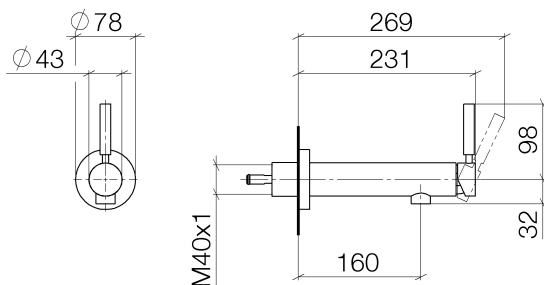

Умывальник - Tara.Logic

Смеситель для умывальника однорычажный настенный без сливного гарнитура - хром

Артикульный номер: 36 804 885-00

- не содержит свинца
- расход макс. 7 л/мин
- вылет 160 мм
- неподвижный излив
- диаметр сверлёного отверстия 60 мм
- с креплением в одной точке
- розетка Ø 78 мм
- круглая обогащенная воздухом струя
- Группа смесителей согл. DIN 4109: 1

хром

Для данного артикула требуются комплектующие.

Артикул снимается с производства, поставка до 30.09.2019

размерный чертеж

Все величины в мм / дюймах = мм x 0,0394

Умывальник - Тага.Logic

Смеситель для умывальника однорычажный настенный без сливного гарнитура - хром

Артикульный номер: 36 804 885-00

график расхода

Обязательное комплектующее

35 003 970 90

Крепёж настенный скрытого монтажа -

Умывальник - Tera.Logic

Смеситель для умывальника однорычажный настенный без сливного гарнитура - хром

Артикульный номер: 36 804 885-00

Спецификация запасных частей

№	Артикульный №	Наименование	Расходуемое кол-во
1	09 24 77 002 90	Крепление -	1
2	09 31 11 030 90	Крепление -	3
3	09 21 02 128 90	чехол/втулка -	1
4	09 14 10 139 90	Прокладка -	1
5	09 24 04 210 10 90	нипель -	1
6	09 14 10 063 90	Прокладка -	1
7	09 27 88 009-00	крышка - хром	1
8	09 31 11 144 90	Крепление -	1
9	90 15 05 061 00 90	картридж ЕНМ -	1
10	04 28 10 148 00 90	картридж ЕНМ -	1
11	09 24 04 107-00	Подключение - хром	1
12	90 20 88 046 00-00	рычаг - хром	1
13	09 14 10 047 90	Прокладка -	1
14	09 24 04 152 10 90	нипель -	1
15	90 23 01 024 04-00	Аэратор - хром	1