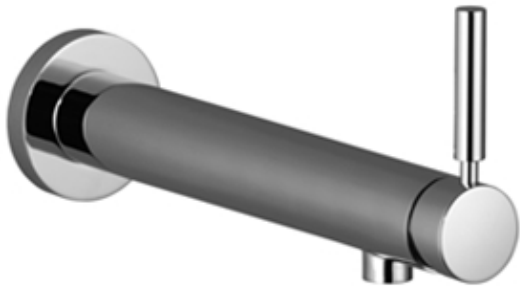

Умывальник - Tara.Logic

Смеситель для умывальника однорычажный настенный без сливного гарнитура - хром

Артикульный номер: 36 804 885-00

- не содержит свинца
- расход макс. 7 л/мин
- вылет 160 мм
- неподвижный излив
- диаметр сверлёного отверстия 60 мм
- с креплением в одной точке
- розетка Ø 78 мм
- круглая обогащенная воздухом струя
- Группа смесителей согл. DIN 4109: 1

хром

Для данного артикула требуются комплектующие.

Артикул снимается с производства, поставка до 30.09.2019

размерный чертеж

Все величины в мм / дюймах = мм x 0,0394

Умывальник - Тага.Logic

Смеситель для умывальника однорычажный настенный без сливного гарнитура - хром