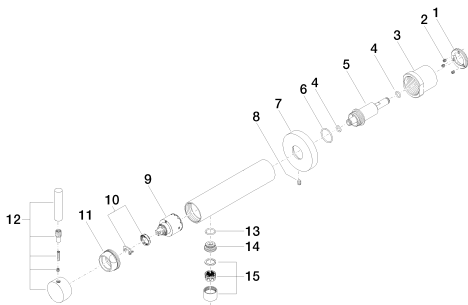

Умывальник - Tara.Logic

Смеситель для умывальника однорычажный настенный без сливного гарнитура - хром

Артикульный номер: 36 804 885-00

- не содержит свинца
- расход макс. 7 л/мин
- вылет 160 мм
- неподвижный излив
- диаметр сверлёного отверстия 60 мм
- с креплением в одной точке
- розетка Ø 78 мм
- круглая обогащенная воздухом струя
- Группа смесителей согл. DIN 4109: 1

хром

Для данного артикула требуются комплектующие.

Артикул снимается с производства, поставка до 30.09.2019

размерный чертеж

Все величины в мм / дюймах = мм x 0,0394

Умывальник - Тага.Logic

Смеситель для умывальника однорычажный настенный без сливного гарнитура - хром

Артикульный номер: 36 804 885-00

график расхода

Обязательное комплектующее

35 003 970 90

Крепёж настенный скрытого монтажа -

Умывальник - Tera.Logic

Смеситель для умывальника однорычажный настенный без сливного гарнитура - хром

Артикульный номер: 36 804 885-00

Спецификация запасных частей

№	Артикульный №	Наименование	Расходуемое кол-во
1	09 24 77 002 90	Крепление -	1
2	09 31 11 030 90	Крепление -	3
3	09 21 02 128 90	чехол/втулка -	1
4	09 14 10 139 90	Прокладка -	1
5	09 24 04 210 10 90	нипель -	1
6	09 14 10 063 90	Прокладка -	1
7	09 27 88 009-00	крышка - хром	1
8	09 31 11 144 90	Крепление -	1
9	90 15 05 061 00 90	картридж ЕНМ -	1
10	04 28 10 148 00 90	картридж ЕНМ -	1
11	09 24 04 107-00	Подключение - хром	1
12	90 20 88 046 00-00	рычаг - хром	1
13	09 14 10 047 90	Прокладка -	1
14	09 24 04 152 10 90	нипель -	1
15	90 23 01 024 04-00	Аэратор - хром	1