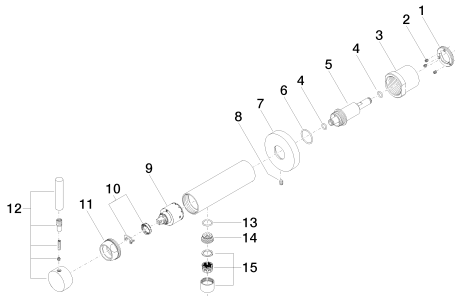

Умывальник - Tara.Logic

Смеситель для умывальника однорычажный настенный без сливного гарнитура - хром

Артикульный номер: 36 803 885-00

- не содержит свинца
- расход макс. 7 л/мин
- вылет 120 мм
- неподвижный излив
- диаметр сверлёного отверстия 60 мм
- с креплением в одной точке
- розетка Ø 78 мм
- круглая обогащенная воздухом струя
- Группа смесителей согл. DIN 4109: 1

хром

Для данного артикула требуются комплектующие.

Артикул снимается с производства, поставка до 30.09.2019

размерный чертёж

Все величины в мм / дюймах = мм x 0,0394

Умывальник - Тага.Logic

Смеситель для умывальника однорычажный настенный без сливного гарнитура - хром

Артикульный номер: 36 803 885-00

график расхода

Обязательное комплектующее

35 003 970 90

Крепёж настенный скрытого
монтажа -

Умывальник - Tera.Logic

Смеситель для умывальника однорычажный настенный без сливного гарнитура - хром

Артикульный номер: 36 803 885-00

Спецификация запасных частей

№	Артикульный №	Наименование	Расходуемое кол-во
1	09 24 77 002 90	Крепление -	1
2	09 31 11 030 90	Крепление -	3
3	09 21 02 128 90	чехол/втулка -	1
4	09 14 10 139 90	Прокладка -	1
5	09 24 04 210 10 90	ниппель -	1
6	09 14 10 063 90	Прокладка -	1
7	09 27 88 009-00	крышка - хром	1
8	09 31 11 144 90	Крепление -	1
9	90 15 05 061 00 90	картридж ЕНМ -	1
10	04 28 10 148 00 90	картридж ЕНМ -	1
11	09 24 04 107-00	Подключение - хром	1
12	90 20 88 046 00-00	рычаг - хром	1
13	09 14 10 047 90	Прокладка -	1
14	09 24 04 152 10 90	ниппель -	1
15	90 23 01 024 04-00	Аэратор - хром	1