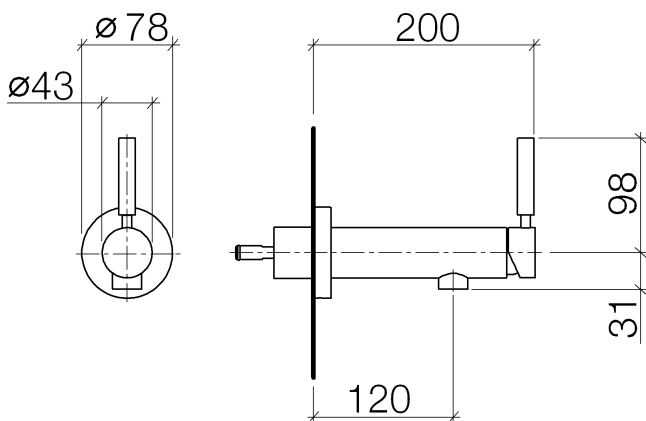

Умывальник - Tara.Logic

Смеситель для умывальника однорычажный настенный без сливного гарнитура - хром

Артикульный номер: 36 803 885-00

- не содержит свинца
- расход макс. 7 л/мин
- вылет 120 мм
- неподвижный излив
- диаметр сверлёного отверстия 60 мм
- с креплением в одной точке
- розетка Ø 78 мм
- круглая обогащенная воздухом струя
- Группа смесителей согл. DIN 4109: 1

хром

Для данного артикула требуются комплектующие.

Артикул снимается с производства, поставка до 30.09.2019

размерный чертёж

Все величины в мм / дюймах = мм x 0,0394

Умывальник - Тага.Logic

Смеситель для умывальника однорычажный настенный без сливного гарнитура - хром

Артикульный номер: 36 803 885-00

график расхода

Обязательное комплектующее

35 003 970 90

Крепёж настенный скрытого
монтажа -

Умывальник - Tera.Logic

Смеситель для умывальника однорычажный настенный без сливного гарнитура - хром

Артикульный номер: 36 803 885-00

Спецификация запасных частей

№	Артикульный №	Наименование	Расходуемое кол-во
1	09 24 77 002 90	Крепление -	1
2	09 31 11 030 90	Крепление -	3
3	09 21 02 128 90	чехол/втулка -	1
4	09 14 10 139 90	Прокладка -	1
5	09 24 04 210 10 90	ниппель -	1
6	09 14 10 063 90	Прокладка -	1
7	09 27 88 009-00	крышка - хром	1
8	09 31 11 144 90	Крепление -	1
9	90 15 05 061 00 90	картридж ЕНМ -	1
10	04 28 10 148 00 90	картридж ЕНМ -	1
11	09 24 04 107-00	Подключение - хром	1
12	90 20 88 046 00-00	рычаг - хром	1
13	09 14 10 047 90	Прокладка -	1
14	09 24 04 152 10 90	ниппель -	1
15	90 23 01 024 04-00	Аэратор - хром	1