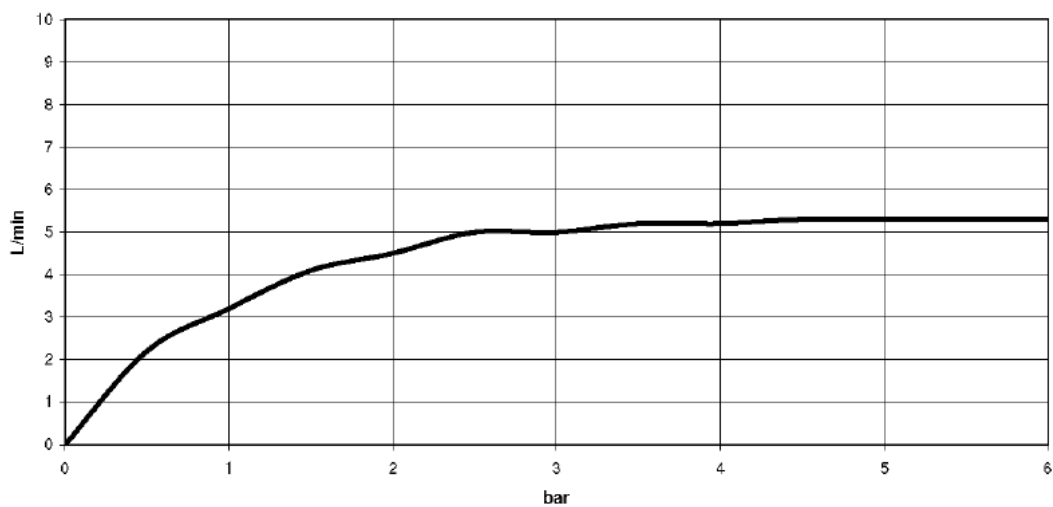

Умывальник - eMote / eTech

Инфракрасный смеситель настенного крепления для умывальника с кнопкой без кнопки

Артикульный номер: 36 752 850-00

график расхода