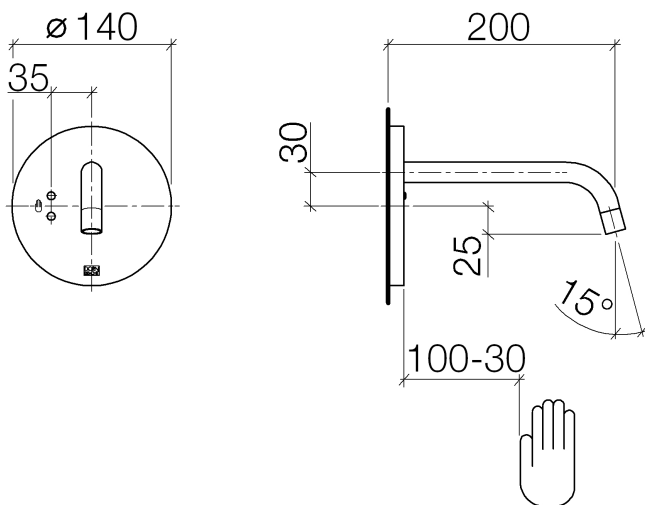

Умывальник - eMote / eTech

Инфракрасный смеситель настенного крепления для умывальника с кнопкой без кнопки

Артикульный номер: 36 752 850-00

- не содержит свинца
- расход макс. 5 л/мин
- вылет 200 мм
- неподвижный излив
- степень защиты IP 45, CE-знак
- литиевая батарея 6 В
- накладная панель Ø 140 мм
- инфракрасный сенсор с автофокусом
- круглая обогащенная воздухом струя
- функция ПОЛУАВТОМАТИКА
- защитное отключение через 10сек.
- АВТОМАТИКА/ПОЛУАВТОМАТИКА: чередующиеся пользователи в полупубличных зонах, доступ к которым имеют разные пользователи. Пользование смесителем без разъяснений (полупубличная зона).

хром

Артикул снимается с производства, поставка до 30.09.2019

размерный чертеж

Все величины в мм / дюймах = мм x 0,0394

Умывальник - eMote / eTech

Инфракрасный смеситель настенного крепления для умывальника с кнопкой без кнопки

Артикульный номер: 36 752 850-00

график расхода

Умывальник - eMote / eTech

Инфракрасный смеситель настенного крепления для умывальника с кнопкой без кнопки

Артикульный номер: 36 752 850-00

Спецификация запасных частей

№	Артикульный №	Наименование	Расходуемое кол-во
1	04 12 30 008 00 90		1
2	09 30 11 120 90	Крепление -	1
3	09 30 30 143 90	Крепление -	3
4	09 30 30 125 90	Крепление -	2
5	09 30 50 037 90	Держатель -	1
6	09 30 50 061 90	Блок управления -	1
7	09 14 03 101 90	Прокладка -	2
8	90 28 22 122 00-00	Излив - хром	1
9	09 11 02 077-00	крышка - хром	1
10	09 31 11 061 90	Крепление -	1
11	90 23 01 027 00-00	Аэратор - хром	1