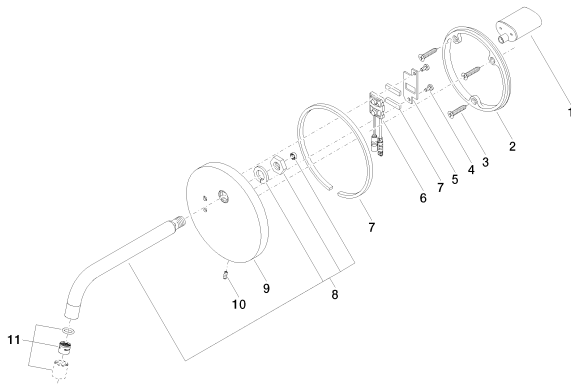

Умывальник - eMote / eTech

Инфракрасный смеситель настенного крепления для умывальника с кнопкой без кнопки

Артикульный номер: 36 752 850-00

- не содержит свинца
- расход макс. 5 л/мин
- вылет 200 мм
- неподвижный излив
- степень защиты IP 45, CE-знак
- литиевая батарея 6 В
- накладная панель Ø 140 мм
- инфракрасный сенсор с автофокусом
- круглая обогащенная воздухом струя
- функция ПОЛУАВТОМАТИКА
- защитное отключение через 10сек.
- АВТОМАТИКА/ПОЛУАВТОМАТИКА: чередующиеся пользователи в полупубличных зонах, доступ к которым имеют разные пользователи. Пользование смесителем без разъяснений (полупубличная зона).

хром

Артикул снимается с производства, поставка до 30.09.2019

размерный чертеж

Все величины в мм / дюймах = мм x 0,0394

Умывальник - eMote / eTech

Инфракрасный смеситель настенного крепления для умывальника с кнопкой без кнопки

Артикульный номер: 36 752 850-00

график расхода

Умывальник - eMote / eTech

Инфракрасный смеситель настенного крепления для умывальника с кнопкой без кнопки

Артикульный номер: 36 752 850-00

Спецификация запасных частей

№	Артикульный №	Наименование	Расходуемое кол-во
1	04 12 30 008 00 90		1
2	09 30 11 120 90	Крепление -	1
3	09 30 30 143 90	Крепление -	3
4	09 30 30 125 90	Крепление -	2
5	09 30 50 037 90	Держатель -	1
6	09 30 50 061 90	Блок управления -	1
7	09 14 03 101 90	Прокладка -	2
8	90 28 22 122 00-00	Излив - хром	1
9	09 11 02 077-00	крышка - хром	1
10	09 31 11 061 90	Крепление -	1
11	90 23 01 027 00-00	Аэратор - хром	1