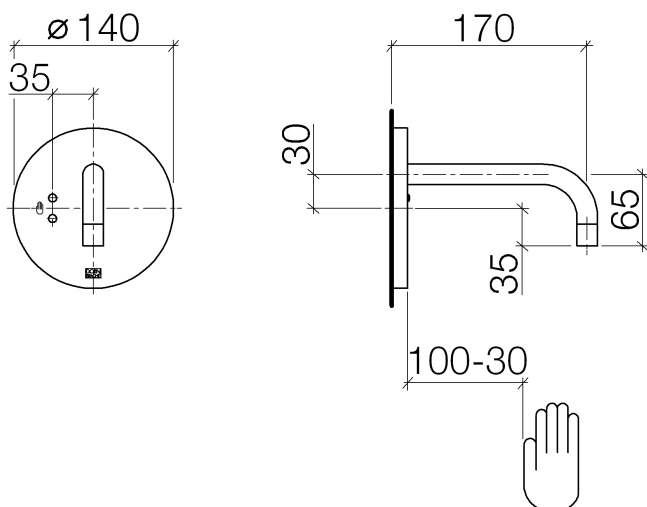

Умывальник - eMote / eTech

Инфракрасный смеситель настенного крепления для умывальника с кнопкой без кнопки

Артикульный номер: 36 751 850-00

- не содержит свинца
- расход макс. 5 л/мин
- вылет 170 мм
- неподвижный излив
- степень защиты IP 45, CE-знак
- литиевая батарея 6 В
- накладная панель Ø 140 мм
- инфракрасный сенсор с автофокусом
- круглая обогащенная воздухом струя
- функция ПОЛУАВТОМАТИКА
- АВТОМАТИКА/ПОЛУАВТОМАТИКА: чередующиеся пользователи в полупубличных зонах, доступ к которым имеют разные пользователи. Пользование смесителем без разъяснений (полупубличная зона).

хром

Артикул снимается с производства, поставка до 30.09.2019

размерный чертеж

Все величины в мм / дюймах = мм x 0,0394

Умывальник - eMote / eTech

Инфракрасный смеситель настенного крепления для умывальника с кнопкой без кнопки

Артикульный номер: 36 751 850-00

график расхода

Умывальник - eMote / eTech

Инфракрасный смеситель настенного крепления для умывальника с кнопкой без кнопки

Артикульный номер: 36 751 850-00

Спецификация запасных частей

№	Артикульный №	Наименование	Расходуемое кол-во
1	04 12 30 008 00 90		1
2	09 30 11 120 90	Крепление -	1
3	09 30 30 143 90	Крепление -	3
4	09 30 30 125 90	Крепление -	2
5	09 30 50 037 90	Держатель -	1
6	09 30 50 061 90	Блок управления -	1
7	09 14 03 101 90	Прокладка -	2
8	90 28 22 109 00-00	Излив - хром	1
9	09 11 02 077-00	крышка - хром	1
10	09 31 11 061 90	Крепление -	1
11	90 23 01 027 00-00	Аэратор - хром	1