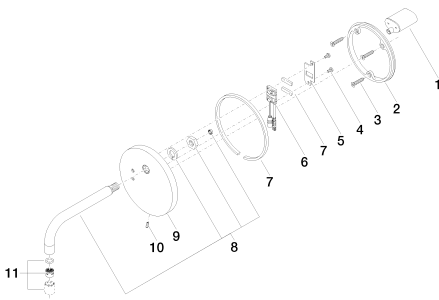

хром

Артикул снимается с производства, поставка до 30.09.2019

размерный чертеж

Все величины в мм / дюймах = мм x 0,0394

Умывальник - eMote / eTech

Инфракрасный смеситель настенного крепления для умывальника с кнопкой без кнопки

Артикульный номер: 36 751 850-00

график расхода

Умывальник - eMote / eTech

Инфракрасный смеситель настенного крепления для умывальника с кнопкой без кнопки

Артикульный номер: 36 751 850-00

Спецификация запасных частей

№	Артикульный №	Наименование	Расходуемое кол-во
1	04 12 30 008 00 90		1
2	09 30 11 120 90	Крепление -	1
3	09 30 30 143 90	Крепление -	3
4	09 30 30 125 90	Крепление -	2
5	09 30 50 037 90	Держатель -	1
6	09 30 50 061 90	Блок управления -	1
7	09 14 03 101 90	Прокладка -	2
8	90 28 22 109 00-00	Излив - хром	1
9	09 11 02 077-00	крышка - хром	1
10	09 31 11 061 90	Крепление -	1
11	90 23 01 027 00-00	Аэратор - хром	1