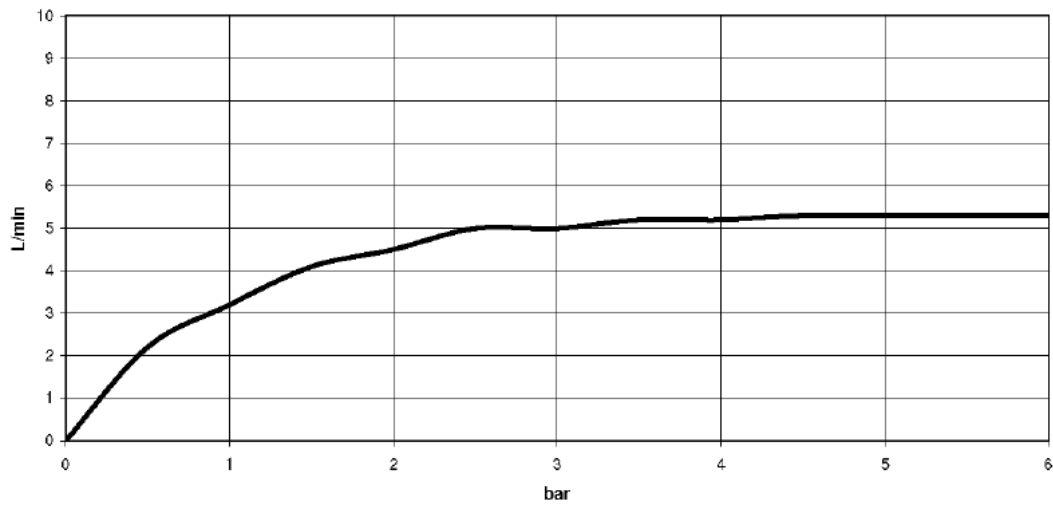

Умывальник - eMote / eTech

Инфракрасный смеситель настенного крепления для умывальника с кнопкой без кнопки

Артикульный номер: 36 751 850-00

график расхода