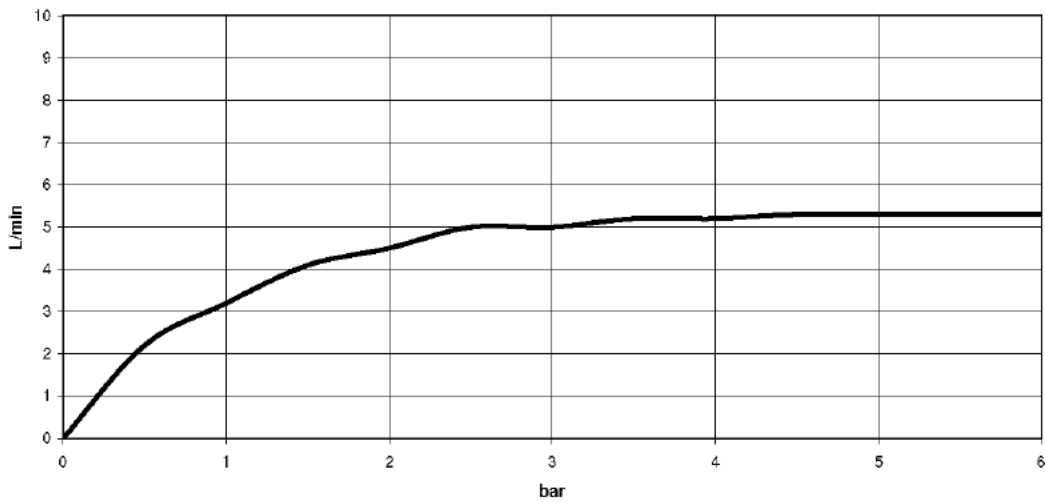

Умывальник - eMote / eTech

Инфракрасный смеситель настенного крепления для умывальника с кнопкой с кнопкой

Артикульный номер: 36 731 850-00

график расхода