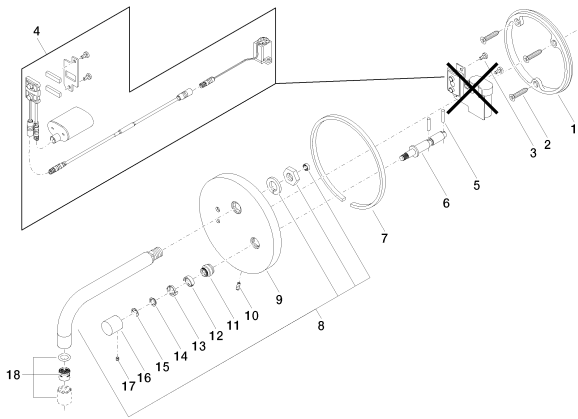

хром

Артикул снимается с производства, поставка до 30.09.2019

размерный чертеж

Все величины в мм / дюймах = мм x 0,0394

Умывальник - eMote / eTech

Инфракрасный смеситель настенного крепления для умывальника с кнопкой с кнопкой

Артикульный номер: 36 731 850-00

график расхода

Умывальник - eMote / eTech

Инфракрасный смеситель настенного крепления для умывальника с кнопкой с кнопкой

Артикульный номер: 36 731 850-00

Спецификация запасных частей

№	Артикульный №	Наименование	Расходуемое кол-во
1	04 12 30 008 00 90		1
2	09 30 11 120 90	Крепление -	1
3	09 30 30 143 90	Крепление -	3
4	09 30 30 125 90	Крепление -	2
5	09 30 50 037 90	Держатель -	1
6	09 30 50 028 90	Блок управления -	1
7	09 31 11 096 90	Крепление -	2
8	09 29 06 089 90	Подключение -	1
9	09 14 03 101 90	Прокладка -	2
10	90 28 22 109 00-00	Излив - хром	1
11	09 11 02 066-00	крышка - хром	1
12	09 31 11 061 90	Крепление -	1
13	09 24 04 115-00	нипель - хром	1
14	09 28 10 101 90	кольцо -	1
15	09 28 10 100 90	кольцо -	1
16	09 18 40 070 90	кольцо -	1
17	09 30 11 131 90	диск -	1
18	09 20 85 003-00	Ручка - хром	1
19	09 31 11 099 90	Крепление -	1
20	90 23 01 027 00-00	Аэратор - хром	1