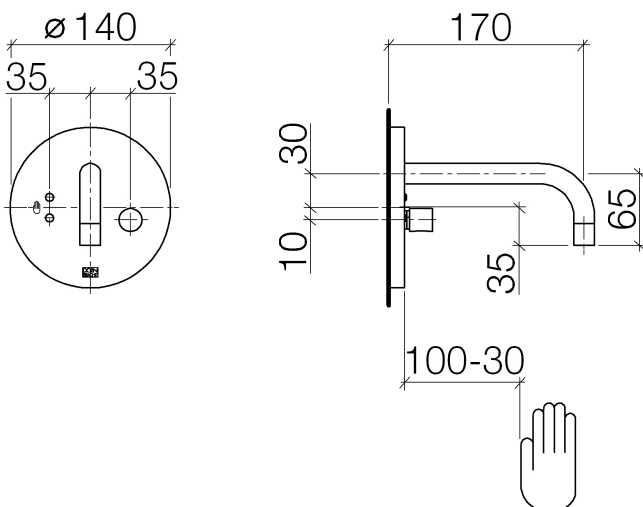

Умывальник - eMote / eTech

Инфракрасный смеситель настенного крепления для умывальника с кнопкой с кнопкой

Артикульный номер: 36 731 850-00

- не содержит свинца
- расход макс. 5 л/мин
- вылет 170 мм
- неподвижный излив
- степень защиты IP 45, CE-знак
- литиевая батарея 6 В
- накладная панель Ø 140 мм
- инфракрасный сенсор с автофокусом
- ВКЛ/ВЫКЛ функция
- круглая обогащенная воздухом струя
- защитное отключение через 60сек.
- ВКЛ/ВЫКЛ: для постоянной группы пользователей, например, семьи, сотрудников в офисе, которым достаточно объяснить принцип работы 1 раз (для частных или полупубличных нужд)

хром

Артикул снимается с производства, поставка до 30.09.2019

размерный чертеж

Все величины в мм / дюймах = мм x 0,0394

Умывальник - eMote / eTech

Инфракрасный смеситель настенного крепления для умывальника с кнопкой с кнопкой

Артикульный номер: 36 731 850-00

график расхода

Умывальник - eMote / eTech

Инфракрасный смеситель настенного крепления для умывальника с кнопкой с кнопкой

Артикульный номер: 36 731 850-00

Спецификация запасных частей

№	Артикульный №	Наименование	Расходуемое кол-во
1	04 12 30 008 00 90		1
2	09 30 11 120 90	Крепление -	1
3	09 30 30 143 90	Крепление -	3
4	09 30 30 125 90	Крепление -	2
5	09 30 50 037 90	Держатель -	1
6	09 30 50 028 90	Блок управления -	1
7	09 31 11 096 90	Крепление -	2
8	09 29 06 089 90	Подключение -	1
9	09 14 03 101 90	Прокладка -	2
10	90 28 22 109 00-00	Излив - хром	1
11	09 11 02 066-00	крышка - хром	1
12	09 31 11 061 90	Крепление -	1
13	09 24 04 115-00	нипель - хром	1
14	09 28 10 101 90	кольцо -	1
15	09 28 10 100 90	кольцо -	1
16	09 18 40 070 90	кольцо -	1
17	09 30 11 131 90	диск -	1
18	09 20 85 003-00	Ручка - хром	1
19	09 31 11 099 90	Крепление -	1
20	90 23 01 027 00-00	Аэратор - хром	1