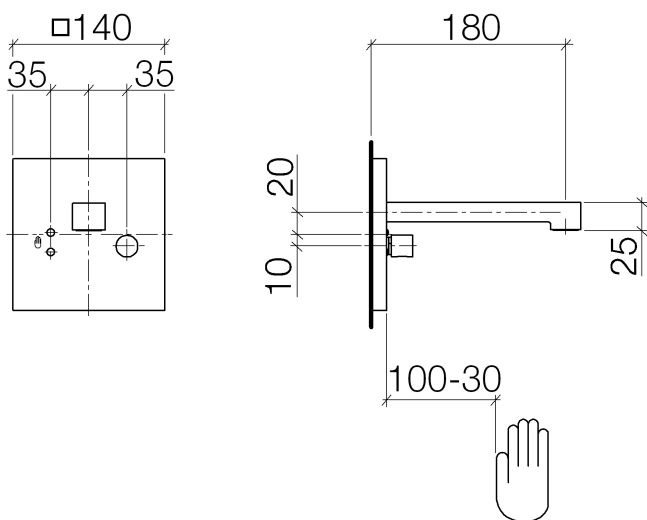

Умывальник - eMote / eTech

Инфракрасный смеситель настенного крепления для умывальника с кнопкой с кнопкой

Артикульный номер: 36 731 100-00

- не содержит свинца
- расход макс. 7 л/мин
- вылет 180 мм
- неподвижный излив
- степень защиты IP 45, CE-знак
- литиевая батарея 6 В
- крышка 140 x 140 мм
- инфракрасный сенсор с автофокусом
- ВКЛ/ВЫКЛ функция
- круглая обогащенная воздухом струя
- защитное отключение через 60сек.
- ВКЛ/ВЫКЛ: для постоянной группы пользователей, например, семьи, сотрудников в офисе, которым достаточно объяснить принцип работы 1 раз (для частных или полупубличных нужд)

хром

Артикул снимается с производства, поставка до 30.09.2019

размерный чертеж

Все величины в мм / дюймах = мм x 0,0394

Умывальник - eMote / eTech

Инфракрасный смеситель настенного крепления для умывальника с кнопкой с кнопкой

Артикульный номер: 36 731 100-00

график расхода

Умывальник - eMote / eTech

Инфракрасный смеситель настенного крепления для умывальника с кнопкой с кнопкой

Артикульный номер: 36 731 100-00

Спецификация запасных частей

№	Артикульный №	Наименование	Расходуемое кол-во
1	04 12 30 008 00 90		1
2	09 30 11 120 90	Крепление -	1
3	09 30 30 143 90	Крепление -	3
4	09 30 30 125 90	Крепление -	1
5	09 30 50 037 90	Держатель -	1
6	09 30 50 028 90	Блок управления -	1
7	09 31 11 096 90	Крепление -	2
8	09 29 06 089 90	Подключение -	1
9	09 14 03 101 90	Прокладка -	1
10	09 23 10 015 90	Крепление -	1
11	09 11 02 100-00	крышка - хром	1
12	09 31 11 061 90	Крепление -	1
13	09 14 10 108 90	Прокладка -	2
14	09 24 04 115-00	нипель - хром	1
15	09 28 10 101 90	кольцо -	1
16	09 28 10 100 90	кольцо -	1
17	09 18 40 070 90	кольцо -	1
18	09 30 11 131 90	диск -	1
19	09 20 85 003-00	Ручка - хром	1
20	09 31 11 099 90	Крепление -	1
21	04 20 50 110 00-00	Излив - хром	1
22	90 23 01 026 04-00	Аэратор - хром	1