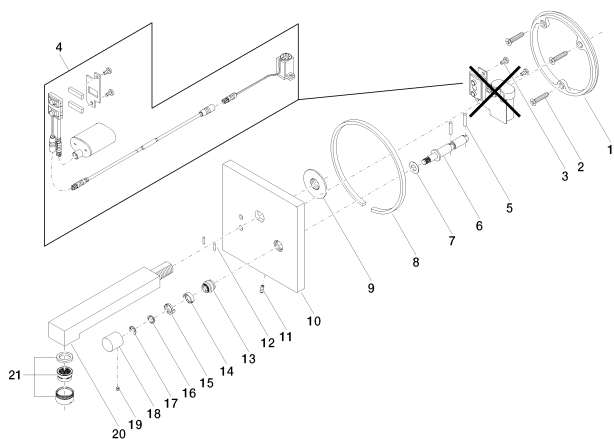

хром

Артикул снимается с производства, поставка до 30.09.2019

размерный чертеж

Все величины в мм / дюймах = мм x 0,0394

Умывальник - eMote / eTech

Инфракрасный смеситель настенного крепления для умывальника с кнопкой с кнопкой

Артикульный номер: 36 731 100-00

график расхода

Умывальник - eMote / eTech

Инфракрасный смеситель настенного крепления для умывальника с кнопкой с кнопкой

Артикульный номер: 36 731 100-00

Спецификация запасных частей

№	Артикульный №	Наименование	Расходуемое кол-во
1	04 12 30 008 00 90		1
2	09 30 11 120 90	Крепление -	1
3	09 30 30 143 90	Крепление -	3
4	09 30 30 125 90	Крепление -	1
5	09 30 50 037 90	Держатель -	1
6	09 30 50 028 90	Блок управления -	1
7	09 31 11 096 90	Крепление -	2
8	09 29 06 089 90	Подключение -	1
9	09 14 03 101 90	Прокладка -	1
10	09 23 10 015 90	Крепление -	1
11	09 11 02 100-00	крышка - хром	1
12	09 31 11 061 90	Крепление -	1
13	09 14 10 108 90	Прокладка -	2
14	09 24 04 115-00	нипель - хром	1
15	09 28 10 101 90	кольцо -	1
16	09 28 10 100 90	кольцо -	1
17	09 18 40 070 90	кольцо -	1
18	09 30 11 131 90	диск -	1
19	09 20 85 003-00	Ручка - хром	1
20	09 31 11 099 90	Крепление -	1
21	04 20 50 110 00-00	Излив - хром	1
22	90 23 01 026 04-00	Аэратор - хром	1