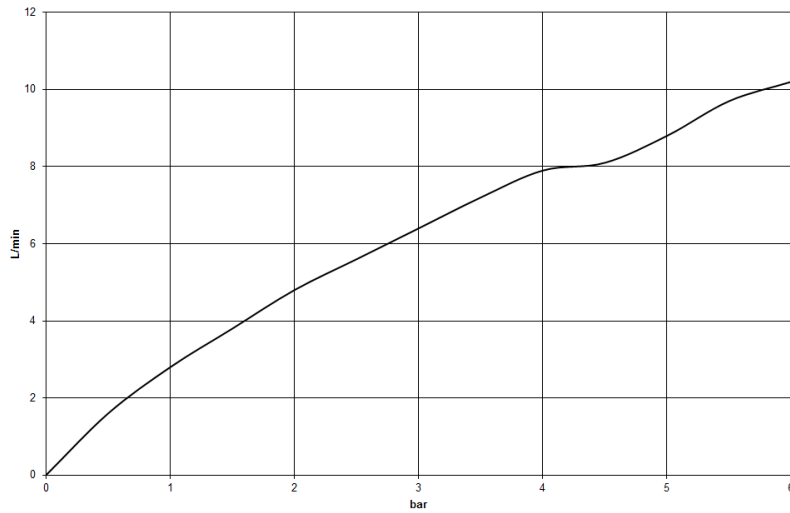

Умывальник - eMote / eTech

Инфракрасный смеситель настенного крепления для умывальника с кнопкой с кнопкой

Артикульный номер: 36 731 100-00

график расхода