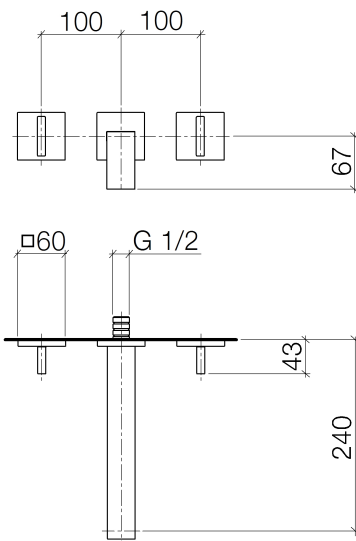

Умывальник - MEM

Смеситель для умывальника настенный без сливного гарнитура - хром

Артикульный номер: 36 717 782-00

- не содержит свинца
- расход макс. 5,7 л/мин
- вылет 240 мм
- неподвижный излив
- диаметр отверстия под излив 40 мм
- диаметр отверстия вентиля бокового 40 мм
- отдельная розетка 60 x 60 мм
- прямоугольная обогатенная воздухом струя
- Группа смесителей согл. DIN 4109: 1

хром

Для данного артикула требуются комплектующие.

размерный чертеж

Все величины в мм / дюймах = мм x 0,0394

Умывальник - MEM

Смеситель для умывальника настенный без сливного гарнитура - хром

Артикульный номер: 36 717 782-00