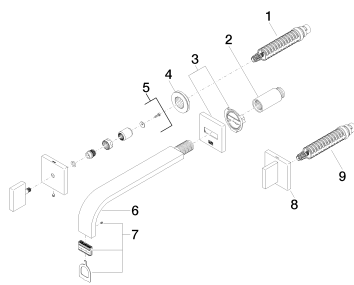

Другие поверхности по запросу (x-tra Service)

Умывальник - MEM

Смеситель для умывальника настенный без сливного гарнитура - хром

Артикульный номер: 36 717 782-00

Обязательное комплектующее

35 707 970 90

смеситель настенный
скрытого монтажа Излив по
центру -

35 712 970 90

смеситель настенный
скрытого монтажа
свободное расположение -

Спецификация запасных частей

№	Артикульный №	Наименование	Расходуемое кол-во
1	90 90 03 156 00 90	верхняя керамическая деталь запирание влево -	1
2	09 24 03 081 10 90	Удлинение -	1
3	90 27 78 035 00-00	Покрытие - хром	1
4	09 21 02 108 90	чехол/втулка -	2
5	90 20 78 002 07-00	Ручка - хром	1
6	04 28 22 148 10-00	Излив - хром	1
7	90 29 03 109 00 90	Аэратор -	1
8	90 20 78 002 06-00	Ручка - хром	1
9	90 90 03 157 00 90	верхняя керамическая деталь запирание вправо -	1
10	04 20 78 002 01-00	Ручка - хром	1