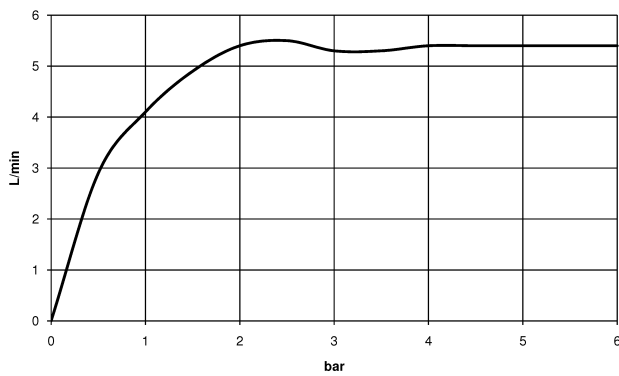

Умывальник - MEM

Смеситель для умывальника настенный без сливного гарнитура - хром

Артикульный номер: 36 717 782-00

график расхода