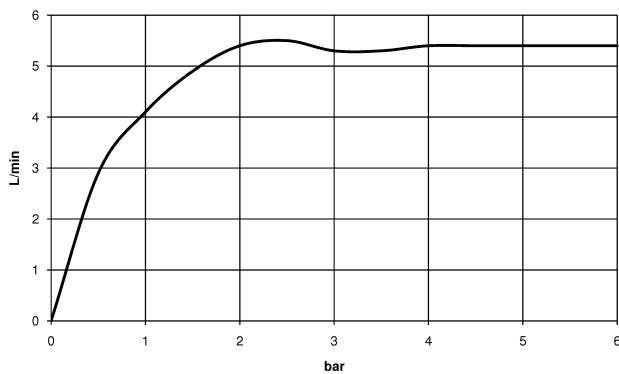

Умывальник - MEM

Смеситель для умывальника настенный без сливного гарнитура - хром

Артикульный номер: 36 712 782-00

график расхода

Другие варианты поверхностей

Dark Brass matt
36 712 782-16

Dark Bronze matt
36 712 782-17

Другие поверхности по запросу (x-tra Service)