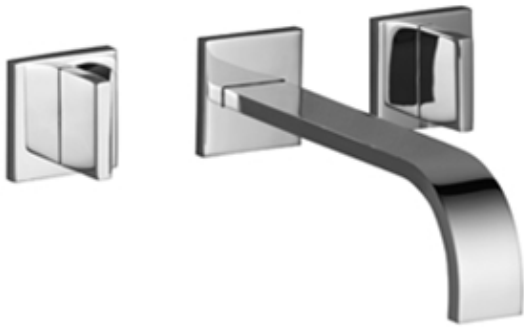

Умывальник - MEM

Смеситель для умывальника настенный без сливного гарнитура - хром

Артикульный номер: 36 712 782-00

- не содержит свинца
- расход макс. 5,7 л/мин
- вылет 200 мм
- неподвижный излив
- диаметр отверстия под излив 40 мм
- диаметр отверстия вентиля бокового 40 мм
- прямоугольная обогащенная воздухом струя
- отдельная розетка 60 x 60 мм
- Группа смесителей согл. DIN 4109: 1

хром

Для данного артикула требуются комплектующие.

размерный чертеж

Все величины в мм / дюймах = мм x 0,0394

Умывальник - MEM

Смеситель для умывальника настенный без сливного гарнитура - хром

Артикульный номер: 36 712 782-00