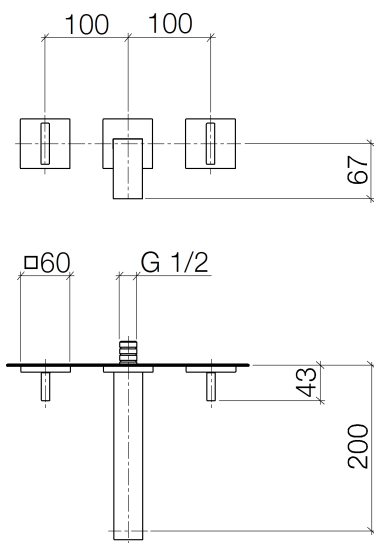

Умывальник - MEM

Смеситель для умывальника настенный без сливного гарнитура - хром

Артикульный номер: 36 712 782-00

- не содержит свинца
- расход макс. 5,7 л/мин
- вылет 200 мм
- неподвижный излив
- диаметр отверстия под излив 40 мм
- диаметр отверстия вентиля бокового 40 мм
- прямоугольная обогащенная воздухом струя
- отдельная розетка 60 x 60 мм
- Группа смесителей согл. DIN 4109: 1

хром

Для данного артикула требуются комплектующие.

размерный чертеж

Все величины в мм / дюймах = мм x 0,0394

Умывальник - MEM

Смеситель для умывальника настенный без сливного гарнитура - хром

Артикульный номер: 36 712 782-00

35 712 970 90

смеситель настенный  
скрытого монтажа  
свободное расположение -

Спецификация запасных частей

№	Артикульный №	Наименование	Расходуемое кол-во
1	90 90 03 156 00 90	верхняя керамическая деталь запирание влево -	1
2	09 21 02 108 90	чехол/втулка -	2
3	13 800 782-00	Излив для умывальника настенный без сливного гарнитура - хром	1
4	90 20 78 002 07-00	Ручка - хром	1
5	90 20 78 002 06-00	Ручка - хром	1
6	90 90 03 157 00 90	верхняя керамическая деталь запирание вправо -	1
7	04 20 78 002 01-00	Ручка - хром	2