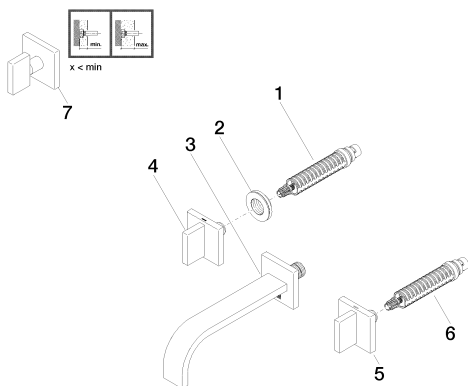

Другие поверхности по запросу (x-tra Service)

Умывальник - MEM

Смеситель для умывальника настенный без сливного гарнитура - хром

Артикульный номер: 36 712 782-00

Обязательное комплектующее

35 707 970 90

смеситель настенный  
скрытого монтажа Излив по  
центру -

35 712 970 90

смеситель настенный  
скрытого монтажа  
свободное расположение -

Спецификация запасных частей

№	Артикульный №	Наименование	Расходуемое кол-во
1	90 90 03 156 00 90	верхняя керамическая деталь запирание влево -	1
2	09 21 02 108 90	чехол/втулка -	2
3	13 800 782-00	Излив для умывальника настенный без сливного гарнитура - хром	1
4	90 20 78 002 07-00	Ручка - хром	1
5	90 20 78 002 06-00	Ручка - хром	1
6	90 90 03 157 00 90	верхняя керамическая деталь запирание вправо -	1
7	04 20 78 002 01-00	Ручка - хром	2