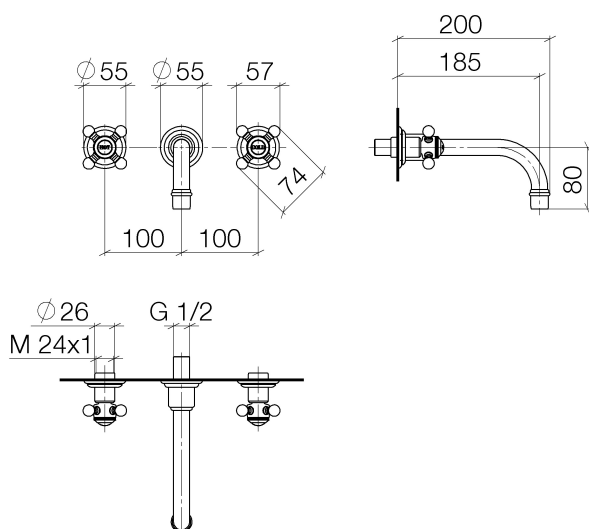

Умывальник - Madison

Смеситель для умывальника настенный без сливного гарнитура - хром

Артикульный номер: 36 712 361-00

- не содержит свинца
- расход макс. 7 л/мин
- вылет 190 мм
- неподвижный излив
- диаметр отверстия под излив 40 мм
- диаметр отверстия вентиля бокового 40 мм
- круглая обогащенная воздухом струя
- накладные розетки Ø 55 мм
- Группа смесителей согл. DIN 4109: 1

хром

Для данного артикула требуются комплектующие.

размерный чертеж

Все величины в мм / дюймах = мм x 0,0394

Умывальник - Madison

Смеситель для умывальника настенный без сливного гарнитура - хром

Артикульный номер: 36 712 361-00

график расхода

Умывальник - Madison

Смеситель для умывальника настенный без сливного гарнитура - хром

Артикульный номер: 36 712 361-00

Другие варианты поверхностей

платина матовая
36 712 361-06

платина
36 712 361-08

Другие поверхности по запросу (x-tra Service)

Умывальник - Madison

Смеситель для умывальника настенный без сливного гарнитура - хром

Артикульный номер: 36 712 361-00

Обязательное комплектующее

35 707 970 90