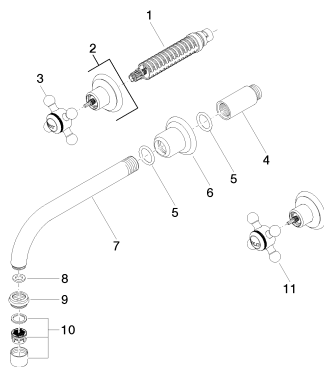

Другие поверхности по запросу (x-tra Service)

Умывальник - Madison

Смеситель для умывальника настенный без сливного гарнитура - хром

Артикульный номер: 36 712 361-00

Обязательное комплектующее

35 707 970 90

смеситель настенный
скрытого монтажа Излив по
центру -

35 712 970 90

смеситель настенный
скрытого монтажа
свободное расположение -

Спецификация запасных частей

36 712 361-FF

| № | Артикульный № | Наименование | Расходуемое кол-во |
|----|--------------------|--|--------------------|
| 1 | 90 90 03 157 00 90 | верхняя керамическая деталь запирание вправо - | 2 |
| 2 | 36 310 361-00 | Вентиль для скрытого монтажа - хром | 2 |
| 3 | 04 20 36 100 01-00 | Ручка - хром | 1 |
| 4 | 09 24 03 081 10 90 | Удлинение - | 1 |
| 5 | 09 14 10 026 90 | Прокладка - | 1 |
| 6 | 09 27 36 010-00 | крышка - хром | 1 |
| 7 | 04 28 22 090 10-00 | Излив - хром | 1 |
| 8 | 09 14 05 020 90 | Прокладка - | 1 |
| 9 | 09 24 03 022 10-00 | ниппель - хром | 1 |
| 10 | 90 23 01 119 02-00 | Аэратор - хром | 1 |
| 11 | 04 20 36 100 00-00 | Ручка - хром | 1 |