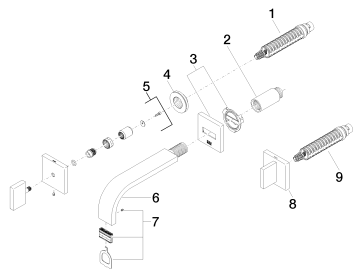

Другие поверхности по запросу (x-tra Service)

Умывальник - MEM

Смеситель для умывальника настенный без сливного гарнитура - хром

Артикульный номер: 36 707 782-00

Обязательное комплектующее

35 707 970 90

смеситель настенный
скрытого монтажа Излив по
центру -

35 712 970 90

смеситель настенный
скрытого монтажа
свободное расположение -

Спецификация запасных частей

| № | Артикульный № | Наименование | Расходуемое кол-во |
|----|--------------------|--|--------------------|
| 1 | 90 90 03 156 00 90 | верхняя керамическая деталь запирание влево - | 1 |
| 2 | 09 24 03 081 10 90 | Удлинение - | 1 |
| 3 | 90 27 78 035 00-00 | Покрытие - хром | 1 |
| 4 | 09 21 02 108 90 | чехол/втулка - | 2 |
| 5 | 90 20 78 002 07-00 | Ручка - хром | 2 |
| 6 | 04 28 22 150 10-00 | Излив - хром | 1 |
| 7 | 90 29 03 109 00 90 | Аэратор - | 1 |
| 8 | 90 20 78 002 06-00 | Ручка - хром | 1 |
| 9 | 90 90 03 157 00 90 | верхняя керамическая деталь запирание вправо - | 1 |
| 10 | 04 20 78 002 01-00 | Ручка - хром | 1 |