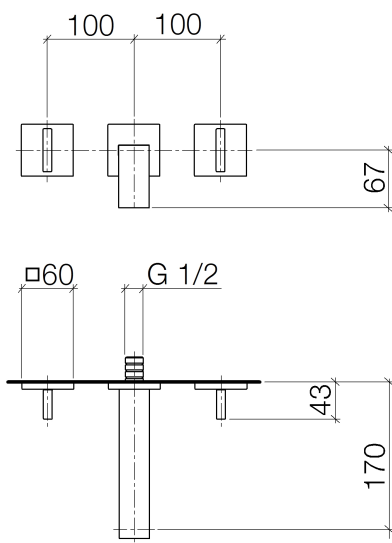

Умывальник - MEM

Смеситель для умывальника настенный без сливного гарнитура - хром

Артикульный номер: 36 707 782-00

- не содержит свинца
- расход макс. 5,7 л/мин
- вылет 170 мм
- неподвижный излив
- диаметр отверстия под излив 40 мм
- диаметр отверстия вентиля бокового 40 мм
- прямоугольная обогащенная воздухом струя
- отдельная розетка 60 x 60 мм
- Группа смесителей согл. DIN 4109: 1

хром

Для данного артикула требуются комплектующие.

размерный чертеж

Все величины в мм / дюймах = мм x 0,0394

Умывальник - MEM

Смеситель для умывальника настенный без сливного гарнитура - хром

Артикульный номер: 36 707 782-00