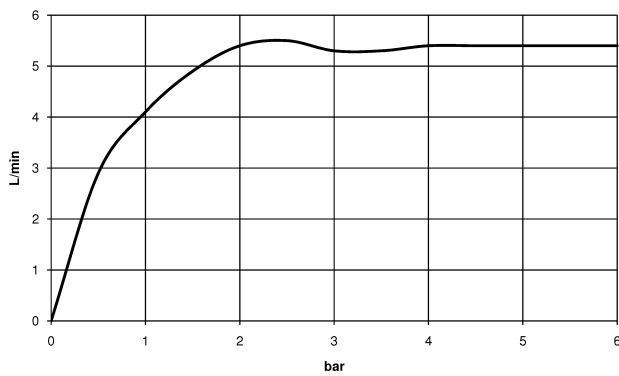

Умывальник - MEM

Смеситель для умывальника настенный без сливного гарнитура - хром

Артикульный номер: 36 707 782-00

график расхода