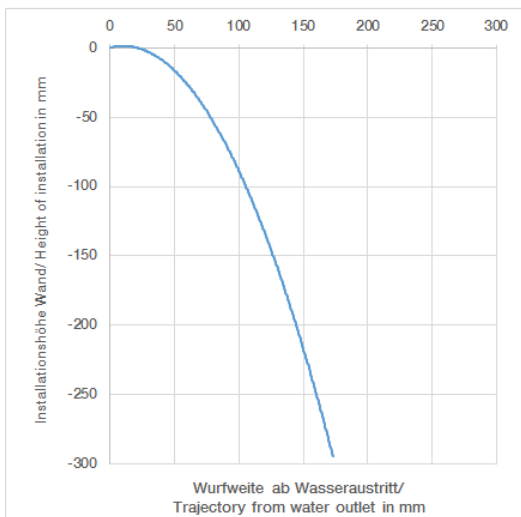

схема траектория падения воды