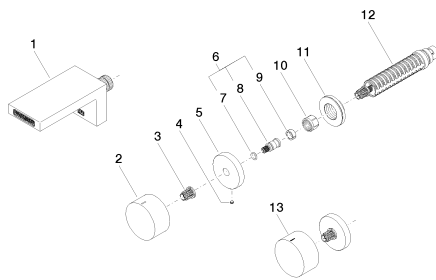

35 713 970 90

смеситель настенный
скрытого монтажа Излив
слева -

Умывальник - Deque

Смеситель для умывальника настенный без сливного гарнитура - хром

Артикульный номер: 36 707 740-00

Спецификация запасных частей

№	Артикульный №	Наименование	Расходуемое кол-во
1	13 800 740-00	Излив для умывальника настенный без сливного гарнитура - хром	1
2	09 20 74 002-00	Ручка - хром	1
3	09 12 12 002 90	Деталь верха белый -	2
4	09 31 11 055 90	Крепление -	2
5	09 27 74 001-00	крышка - хром	2
6	04 29 06 020 00-00	Подключение - хром	2
7	09 14 10 060 90	Прокладка -	2
8	09 29 06 020-00	Подключение - хром	2
9	09 14 15 020 90	кольцо -	2
10	09 23 30 023 90	Крепление -	2
11	09 21 02 108 90	чехол/втулка -	2
12	90 90 03 157 00 90	верхняя керамическая деталь запирание вправо -	2
13	09 20 74 003-00	Ручка - хром	1