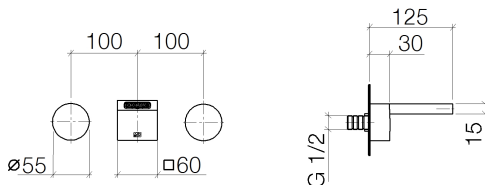

Умывальник - Deque

Смеситель для умывальника настенный без сливного гарнитура - хром

Артикульный номер: 36 707 740-00

- не содержит свинца
- расход макс. 5 л/мин
- вылет 125 мм
- неподвижный излив
- диаметр отверстия под излив 40 мм
- диаметр отверстия вентиля бокового 40 мм
- возможно симметричное и асимметричное расположение ручек
- прямоугольная обогащенная воздухом струя
- Группа смесителей согл. DIN 4109: 1
- Высота установки от верхнего края раковины до середины элемента подключения не менее 125 мм. Расстояние от переднего края излива до заднего края раковины не менее 20 мм.

хром

Для данного артикула требуются комплектующие.

размерный чертеж

Все величины в мм / дюймах = мм x 0,0394

Умывальник - Deque

Смеситель для умывальника настенный без сливного гарнитура - хром

Артикульный номер: 36 707 740-00

график расхода

схема траектория падения воды

Умывальник - Deque

Смеситель для умывальника настенный без сливного гарнитура - хром

Артикульный номер: 36 707 740-00

Другие варианты поверхностей

чёрный матовый