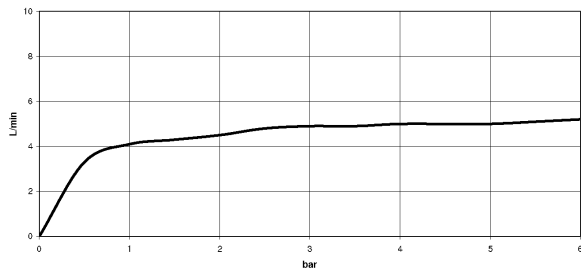

график расхода

схема траектория падения воды

Умывальник - Deque

Смеситель для умывальника настенный без сливного гарнитура - хром

Артикульный номер: 36 707 740-00

Другие варианты поверхностей

чёрный матовый