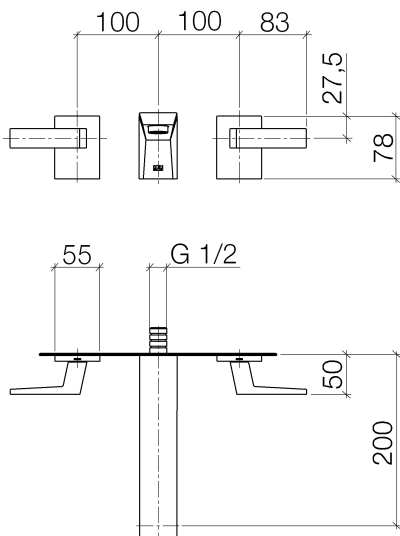

Умывальник - Supernova

Смеситель для умывальника настенный без сливного гарнитура - хром

Артикульный номер: 36 707 732-00

- не содержит свинца
- расход макс. 7 л/мин
- вылет 200 мм
- неподвижный излив
- Излив посередине, симметричное расположение ручек.
- диаметр отверстия под излив 40 мм
- диаметр отверстия вентиля бокового 40 мм
- отдельная розетка 78 x 55 мм
- круглая обогащенная воздухом струя
- Группа смесителей согл. DIN 4109: 1

хром

Для данного артикула требуются комплектующие.

размерный чертеж

Все величины в мм / дюймах = мм x 0,0394

Умывальник - Supernova

Смеситель для умывальника настенный без сливного гарнитура - хром

Артикульный номер: 36 707 732-00

Обязательное комплектующее

35 707 970 90

смеситель настенный
скрытого монтажа Излив по
центру -

35 712 970 90

смеситель настенный
скрытого монтажа
свободное расположение -

Умывальник - Supernova

Смеситель для умывальника настенный без сливного гарнитура - хром

Артикульный номер: 36 707 732-00

Спецификация запасных частей

№	Артикульный №	Наименование	Расходуемое кол-во
1	90 90 03 157 00 90	верхняя керамическая деталь запирание вправо -	1
2	09 24 03 081 10 90	Удлинение -	1
3	90 24 03 108 00 90	ниппель -	1
4	04 31 11 004 00 90	Крепление -	1
5	09 19 73 003 10-00	Излив - хром	1
6	09 21 02 108 90	чехол/втулка -	2
7	09 23 30 023 90	Крепление -	2
8	09 14 15 020 90	кольцо -	2
9	09 29 06 020-00	Подключение - хром	2
10	09 14 10 060 90	Прокладка -	2
11	09 27 73 031-00	крышка - хром	1
12	09 31 11 007 90	Крепление -	2
13	09 12 12 002 90	Деталь верха белый -	2
14	09 20 73 201-00	Ручка - хром	2
15	90 23 01 118 01-00	Аэратор - хром	1
16	09 27 73 030-00	крышка - хром	1
17	90 90 03 156 00 90	верхняя керамическая деталь запирание влево -	1
18	09 27 73 008-00	крышка - хром	1
19	09 27 73 007-00	крышка - хром	1