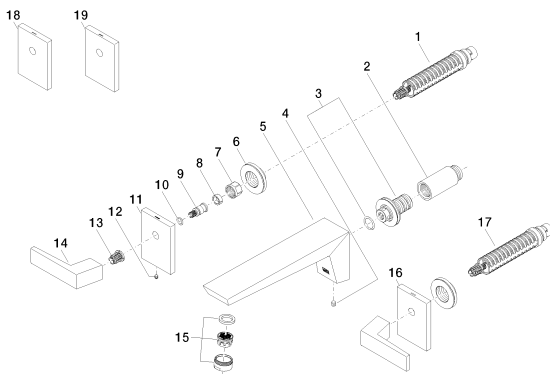

Обязательное комплектующее

35 707 970 90

смеситель настенный
скрытого монтажа Излив по
центру -

35 712 970 90

смеситель настенный
скрытого монтажа
свободное расположение -

Умывальник - Supernova

Смеситель для умывальника настенный без сливного гарнитура - хром

Артикульный номер: 36 707 732-00

Спецификация запасных частей

№	Артикульный №	Наименование	Расходуемое кол-во
1	90 90 03 157 00 90	верхняя керамическая деталь запирание вправо -	1
2	09 24 03 081 10 90	Удлинение -	1
3	90 24 03 108 00 90	ниппель -	1
4	04 31 11 004 00 90	Крепление -	1
5	09 19 73 003 10-00	Излив - хром	1
6	09 21 02 108 90	чехол/втулка -	2
7	09 23 30 023 90	Крепление -	2
8	09 14 15 020 90	кольцо -	2
9	09 29 06 020-00	Подключение - хром	2
10	09 14 10 060 90	Прокладка -	2
11	09 27 73 031-00	крышка - хром	1
12	09 31 11 007 90	Крепление -	2
13	09 12 12 002 90	Деталь верха белый -	2
14	09 20 73 201-00	Ручка - хром	2
15	90 23 01 118 01-00	Аэратор - хром	1
16	09 27 73 030-00	крышка - хром	1
17	90 90 03 156 00 90	верхняя керамическая деталь запирание влево -	1
18	09 27 73 008-00	крышка - хром	1
19	09 27 73 007-00	крышка - хром	1