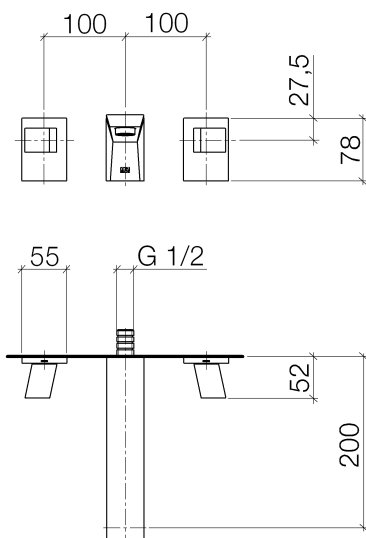

Умывальник - Supernova

Смеситель для умывальника настенный без сливного гарнитура - хром

Артикульный номер: 36 707 730-00

- не содержит свинца
- расход макс. 7 л/мин
- вылет 200 мм
- неподвижный излив
- Излив посередине, симметричное расположение ручек.
- диаметр отверстия под излив 40 мм
- диаметр отверстия вентиля бокового 40 мм
- отдельная розетка 78 x 55 мм
- круглая обогащенная воздухом струя
- Группа смесителей согл. DIN 4109: 1

хром

Для данного артикула требуются комплектующие.

размерный чертеж

Все величины в мм / дюймах = мм x 0,0394

Умывальник - Supernova

Смеситель для умывальника настенный без сливного гарнитура - хром

Артикульный номер: 36 707 730-00

Артикульный номер: 36 707 730-00

Спецификация запасных частей

№	Артикульный №	Наименование	Расходуемое кол-во
1	90 90 03 157 00 90	верхняя керамическая деталь запирание вправо -	1
2	09 24 03 081 10 90	Удлинение -	1
3	90 24 03 108 00 90	ниппель -	1
4	04 31 11 004 00 90	Крепление -	1
5	09 19 73 003 10-00	Излив - хром	1
6	09 21 02 108 90	чехол/втулка -	2
7	09 23 30 023 90	Крепление -	2
8	09 14 15 020 90	кольцо -	2
9	09 29 06 020-00	Подключение - хром	2
10	09 14 10 060 90	Прокладка -	2
11	09 27 73 031-00	крышка - хром	1
12	09 31 11 007 90	Крепление -	2
13	09 12 12 002 90	Деталь верха белый -	2
14	09 20 73 001-00	Ручка - хром	2
15	90 23 01 118 01-00	Аэратор - хром	1
16	09 27 73 030-00	крышка - хром	1
17	90 90 03 156 00 90	верхняя керамическая деталь запирание влево -	1
18	09 27 73 008-00	крышка - хром	1
19	09 27 73 007-00	крышка - хром	1