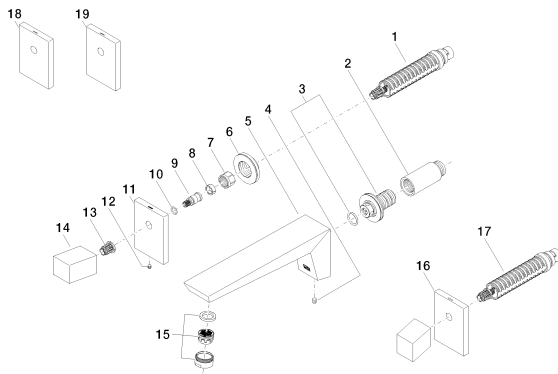

Обязательное комплектующее

35 707 970 90

смеситель настенный
скрытого монтажа Излив по
центру -

35 712 970 90

смеситель настенный
скрытого монтажа
свободное расположение -

Умывальник - Supernova

Смеситель для умывальника настенный без сливного гарнитура - хром

Артикульный номер: 36 707 730-00

Спецификация запасных частей

№	Артикульный №	Наименование	Расходуемое кол-во
1	90 90 03 157 00 90	верхняя керамическая деталь запирание вправо -	1
2	09 24 03 081 10 90	Удлинение -	1
3	90 24 03 108 00 90	ниппель -	1
4	04 31 11 004 00 90	Крепление -	1
5	09 19 73 003 10-00	Излив - хром	1
6	09 21 02 108 90	чехол/втулка -	2
7	09 23 30 023 90	Крепление -	2
8	09 14 15 020 90	кольцо -	2
9	09 29 06 020-00	Подключение - хром	2
10	09 14 10 060 90	Прокладка -	2
11	09 27 73 031-00	крышка - хром	1
12	09 31 11 007 90	Крепление -	2
13	09 12 12 002 90	Деталь верха белый -	2
14	09 20 73 001-00	Ручка - хром	2
15	90 23 01 118 01-00	Аэратор - хром	1
16	09 27 73 030-00	крышка - хром	1
17	90 90 03 156 00 90	верхняя керамическая деталь запирание влево -	1
18	09 27 73 008-00	крышка - хром	1
19	09 27 73 007-00	крышка - хром	1