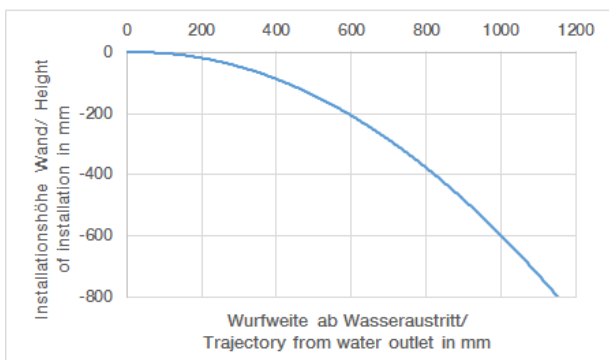

Душ - Deque

WATER BAR Боковой душ для скрытого монтажа - хром

Артикульный номер: 36 517 979-00

- дождевая струя
- с системой защиты от известковых отложений
- крышка 240 x 60 мм
- присоединение 1/2"
- расход макс. 6 л/мин
- Группа смесителей согл. DIN 4109: 1

график расхода

схема траектория падения воды

Душ - Deque

WATER BAR Боковой душ для скрытого монтажа - хром

Артикульный номер: 36 517 979-00

Другие варианты поверхностей

платина матовая
36 517 979-06

платина
36 517 979-08