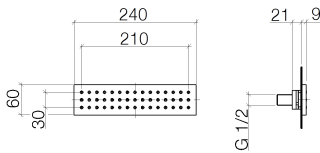

Душ - Deque

WATER BAR Боковой душ для скрытого монтажа - хром

Артикульный номер: 36 517 979-00

- дождевая струя
- с системой защиты от известковых отложений
- крышка 240 x 60 мм
- присоединение 1/2"
- расход макс. 6 л/мин
- Группа смесителей согл. DIN 4109: 1

хром

Для данного артикула требуются комплектующие.

размерный чертеж

Все величины в мм / дюймах = мм x 0,0394

Душ - Deque
 WATER BAR Боковой душ для скрытого монтажа - хром
 Артикульный номер: 36 517 979-00

график расхода

схема траектория падения воды

Душ - Deque

WATER BAR Боковой душ для скрытого монтажа - хром

Артикульный номер: 36 517 979-00

Другие варианты поверхностей

платина матовая
36 517 979-06

платина
36 517 979-08