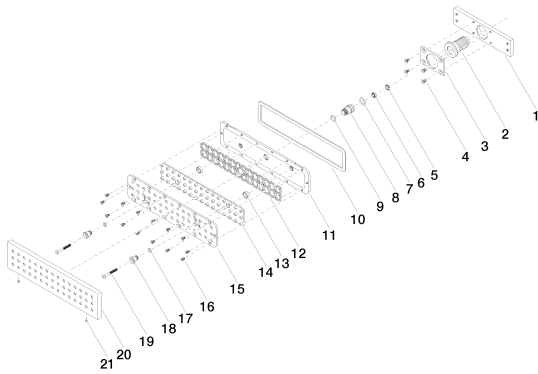

Душ - Deque

WATER BAR Боковой душ для скрытого монтажа - хром

Артикульный номер: 36 517 979-00

Спецификация запасных частей

№	Артикульный №	Наименование	Расходуемое кол-во
1	09 11 02 137 90	Крепление -	1
2	09 24 04 247 20 90	Подключение -	1
3	09 11 02 138 90	Держатель -	1
4	09 30 30 116 90	Крепление -	4
5	09 16 01 016 90	кольцо -	1
6	09 23 01 032 90	вставка -	1
7	09 14 10 003 90	Прокладка -	1
8	09 24 04 248 90	ниппель -	1
9	09 14 10 042 90	Прокладка -	1
10	09 14 03 133 90	Прокладка -	1
11	09 11 02 135-00	Подключение - хром	1
12	09 17 97 058 90	Держатель -	1
13	09 28 10 142 20 90	кольцо -	2
14	09 12 01 076 90	вставка -	1
15	09 11 02 136-00	Подключение - хром	1
16	09 30 30 163 90	Крепление -	14
17	09 14 10 132 90	Прокладка -	2
18	09 24 04 249-00	ниппель - хром	2
19	09 30 30 164 90	Крепление -	2
20	09 27 99 001-00	крышка - хром	1
21	09 31 11 006 90	Крепление -	2