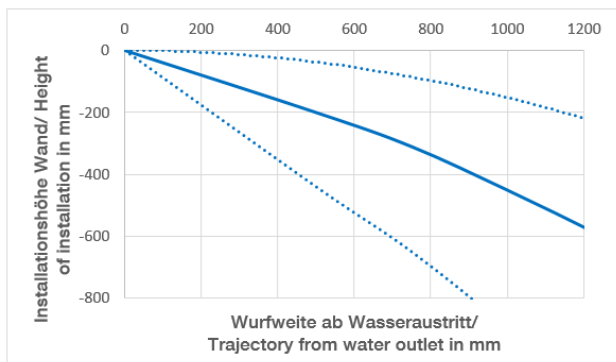

Душ - Deque

WATER CURVE Боковой душ для скрытого монтажа - хром

: 36 514 979-00

- расход макс. 10 л/мин
- крышка 120 x 60 мм
- присоединение 1/2"
- мощная плоская водяная струя
- горизонтальная водяная струя
- водяная струя регулируемая
- Группа смесителей согл. DIN 4109: 1

хром

размерный чертеж

Душ - Deque

WATER CURVE Боковой душ для скрытого монтажа - хром

: 36 514 979-00

график расхода

схема траектория падения воды

Душ - Deque

WATER CURVE Боковой душ для скрытого монтажа - хром

: 36 514 979-00

платина матовая
36 514 979-06

платина
36 514 979-08

Dark Brass matt
36 514 979-16

Dark Bronze matt
36 514 979-17

чёрный матовый
36 514 979-33