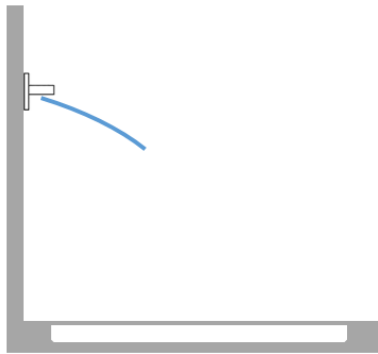

Душ - Deque

WATER CURVE Боковой душ для скрытого монтажа - хром

: 36 514 979-00

- расход макс. 10 л/мин
- крышка 120 x 60 мм
- присоединение 1/2"
- мощная плоская водяная струя
- горизонтальная водяная струя
- водяная струя регулируемая
- Группа смесителей согл. DIN 4109: 1

хром

размерный чертеж

Душ - Deque

WATER CURVE Боковой душ для скрытого монтажа - хром

: 36 514 979-00

график расхода

схема траектория падения воды

Душ - Deque

WATER CURVE Боковой душ для скрытого монтажа - хром

: 36 514 979-00

платина матовая
36 514 979-06

платина
36 514 979-08

Dark Brass matt
36 514 979-16

Dark Bronze matt
36 514 979-17

чёрный матовый
36 514 979-33