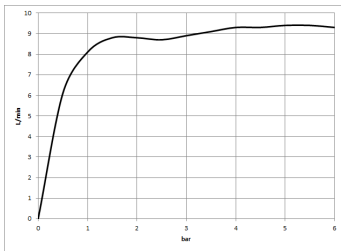

Душ - Deque

WATER CURVE Боковой душ для скрытого монтажа - хром

: 36 514 979-00

- расход макс. 10 л/мин
- крышка 120 x 60 мм
- присоединение 1/2"
- мощная плоская водяная струя
- горизонтальная водяная струя
- водяная струя регулируемая
- Группа смесителей согл. DIN 4109: 1

хром

размерный чертеж

Душ - Deque

WATER CURVE Боковой душ для скрытого монтажа - хром

: 36 514 979-00

график расхода

схема траектория падения воды

Душ - Deque