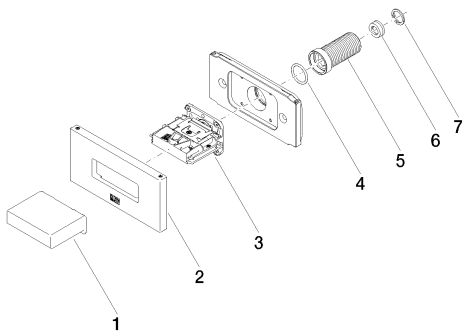

Душ - Deque

WATER CURVE Боковой душ для скрытого монтажа - хром

: 36 514 979-00

- расход макс. 10 л/мин
- крышка 120 x 60 мм
- присоединение 1/2"
- мощная плоская водяная струя
- горизонтальная водяная струя
- водяная струя регулируемая
- Группа смесителей согл. DIN 4109: 1

хром

размерный чертеж

Душ - Deque

WATER CURVE Боковой душ для скрытого монтажа - хром

: 36 514 979-00

график расхода

схема траектория падения воды

Душ - Deque

WATER CURVE Боковой душ для скрытого монтажа - хром

: 36 514 979-00

платина матовая
36 514 979-06

платина
36 514 979-08

Dark Brass matt
36 514 979-16

Dark Bronze matt
36 514 979-17

чёрный матовый
36 514 979-33

Cyprus
36 514 979-49

Dark Platinum matt
36 514 979-99

Рекомендуемое комплектующее изделие

35 085 970 90

Уголок для настенного
монтажа -

Душ - Deque

WATER CURVE Боковой душ для скрытого монтажа - хром

: 36 514 979-00