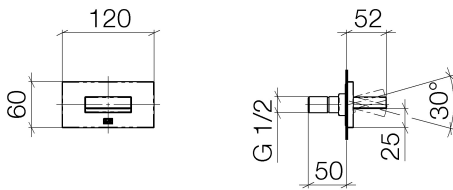

Душ - Deque

WATER CURVE Боковой душ для скрытого монтажа - хром

: 36 514 979-00

- расход макс. 10 л/мин
- крышка 120 x 60 мм
- присоединение 1/2"
- мощная плоская водяная струя
- горизонтальная водяная струя
- водяная струя регулируемая
- Группа смесителей согл. DIN 4109: 1

хром

размерный чертеж

Душ - Deque

WATER CURVE Боковой душ для скрытого монтажа - хром

: 36 514 979-00

график расхода

схема траектория падения воды

Душ - Deque

WATER CURVE Боковой душ для скрытого монтажа - хром

: 36 514 979-00

платина матовая
36 514 979-06

платина
36 514 979-08

Dark Brass matt
36 514 979-16

Dark Bronze matt
36 514 979-17

чёрный матовый
36 514 979-33

Cyprus
36 514 979-49

Dark Platinum matt
36 514 979-99

Рекомендуемое комплектующее изделие

35 085 970 90

Уголок для настенного
монтажа -

Душ - Deque

WATER CURVE Боковой душ для скрытого монтажа - хром

: 36 514 979-00