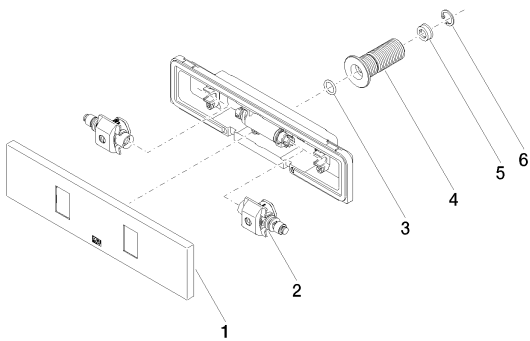

Душ - Deque

WATER FAN вертикальный Боковой душ для скрытого монтажа - хром

: 36 513 979-00

- расход макс. 10 л/мин
- крышка 240 x 60 мм
- присоединение 1/2"
- мощная плоская водяная струя
- водяная струя регулируемая
- вертикальная водяная струя
- Группа смесителей согл. DIN 4109: 2

Cyprus
36 513 979-49

Dark Platinum matt
36 513 979-99

Обязательное комплектующее

35 206 970 90

Коробка для монтажа
внутри стены -

Душ - Deque

WATER FAN вертикальный Боковой душ для скрытого монтажа - хром

: 36 513 979-00

Артикульный №

1	90 27 99 002 00-00		1
2	90 31 10 013 00 90	Аэратор -	1
3	09 14 10 003 90	Прокладка -	1
4	09 24 05 015 90		1
5	09 23 01 134 90	вставка -	1
6	09 16 01 014 90	кольцо -	1