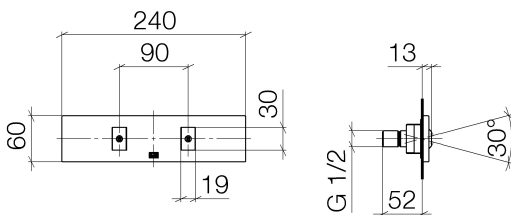

Душ - Deque

WATER FAN вертикальный Боковой душ для скрытого монтажа - хром

: 36 513 979-00

- расход макс. 10 л/мин
- крышка 240 x 60 мм
- присоединение 1/2"
- мощная плоская водяная струя
- водяная струя регулируемая
- вертикальная водяная струя
- Группа смесителей согл. DIN 4109: 2

хром

размерный чертеж

Душ - Deque

WATER FAN вертикальный Боковой душ для скрытого монтажа - хром

: 36 513 979-00

график расхода

схема траектория падения воды

Душ - Deque