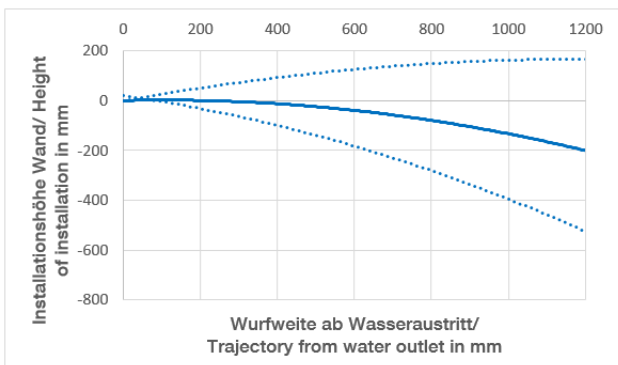

Душ - Deque

WATER FAN вертикальный Боковой душ для скрытого монтажа - хром

: 36 513 979-00

- расход макс. 10 л/мин
- крышка 240 x 60 мм
- присоединение 1/2"
- мощная плоская водяная струя
- водяная струя регулируемая
- вертикальная водяная струя
- Группа смесителей согл. DIN 4109: 2

хром

размерный чертеж

Душ - Deque

WATER FAN вертикальный Боковой душ для скрытого монтажа - хром

: 36 513 979-00

график расхода

схема траектория падения воды

Душ - Deque