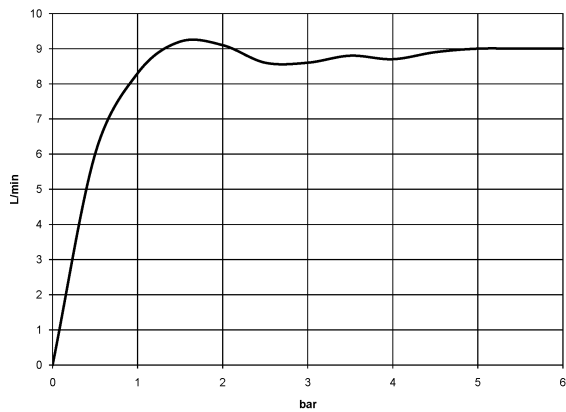

Душ - Deque

WATER FAN вертикальный Боковой душ для скрытого монтажа - хром

: 36 513 979-00

- расход макс. 10 л/мин
- крышка 240 x 60 мм
- присоединение 1/2"
- мощная плоская водяная струя
- водяная струя регулируемая
- вертикальная водяная струя
- Группа смесителей согл. DIN 4109: 2

хром

размерный чертеж

Душ - Deque

WATER FAN вертикальный Боковой душ для скрытого монтажа - хром

: 36 513 979-00

график расхода

схема траектория падения воды

Душ - Deque